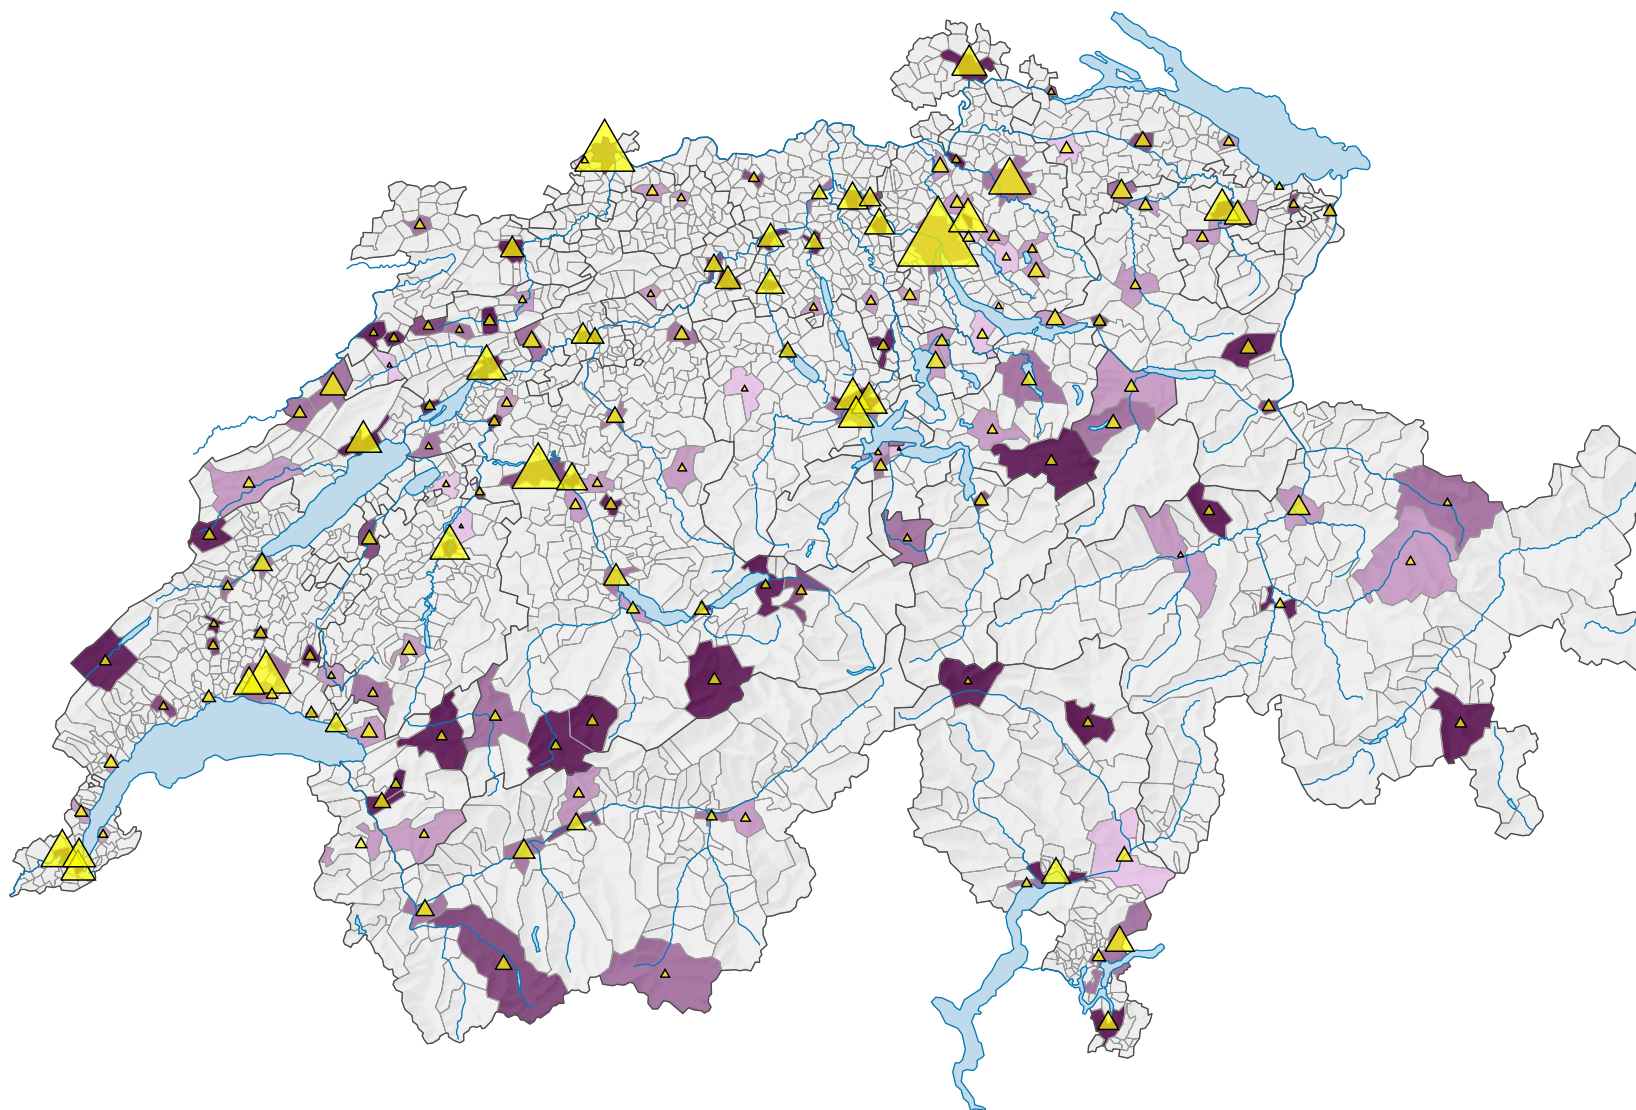

Nombre de fauteuils de cinéma pour 1 000 habitants

Suisse: 11

Nombre de fauteuils

Suisse: 98 695

0 35 70 km

Niveau géographique:
Communes