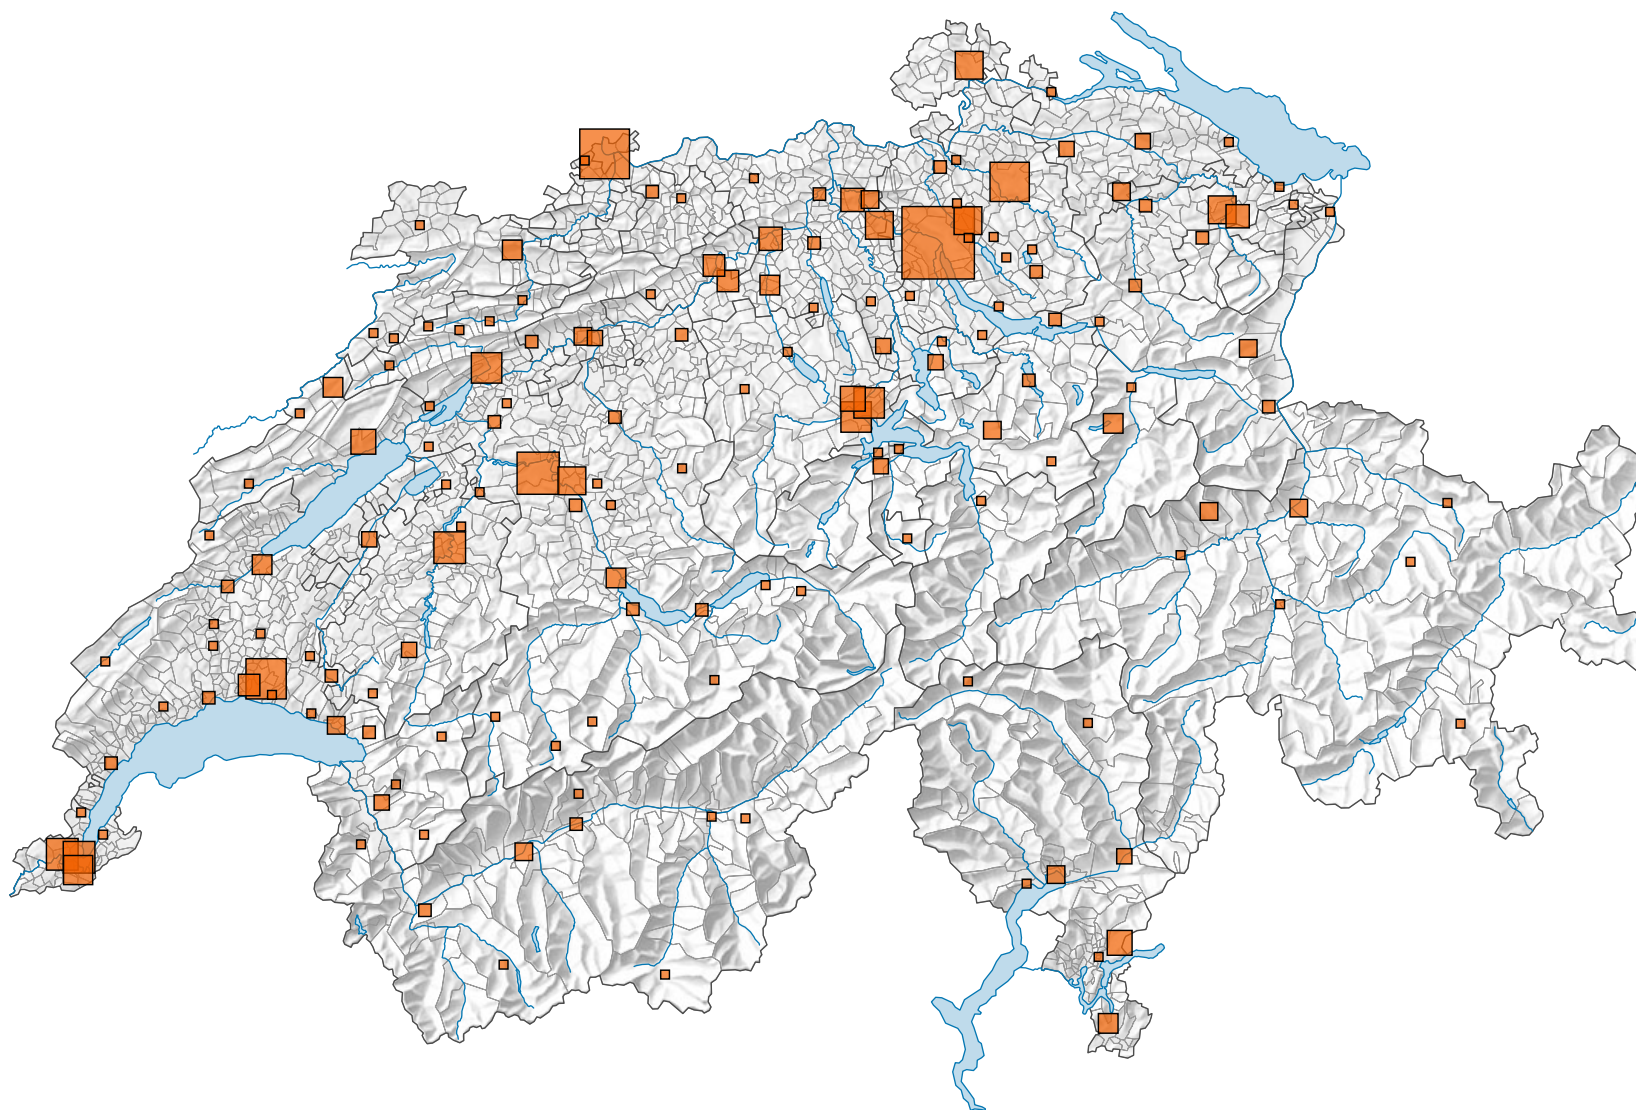

Anzahl Kinosäle

Schweiz: 603

0 35 70 km

Raumgliederung:
Politische Gemeinden