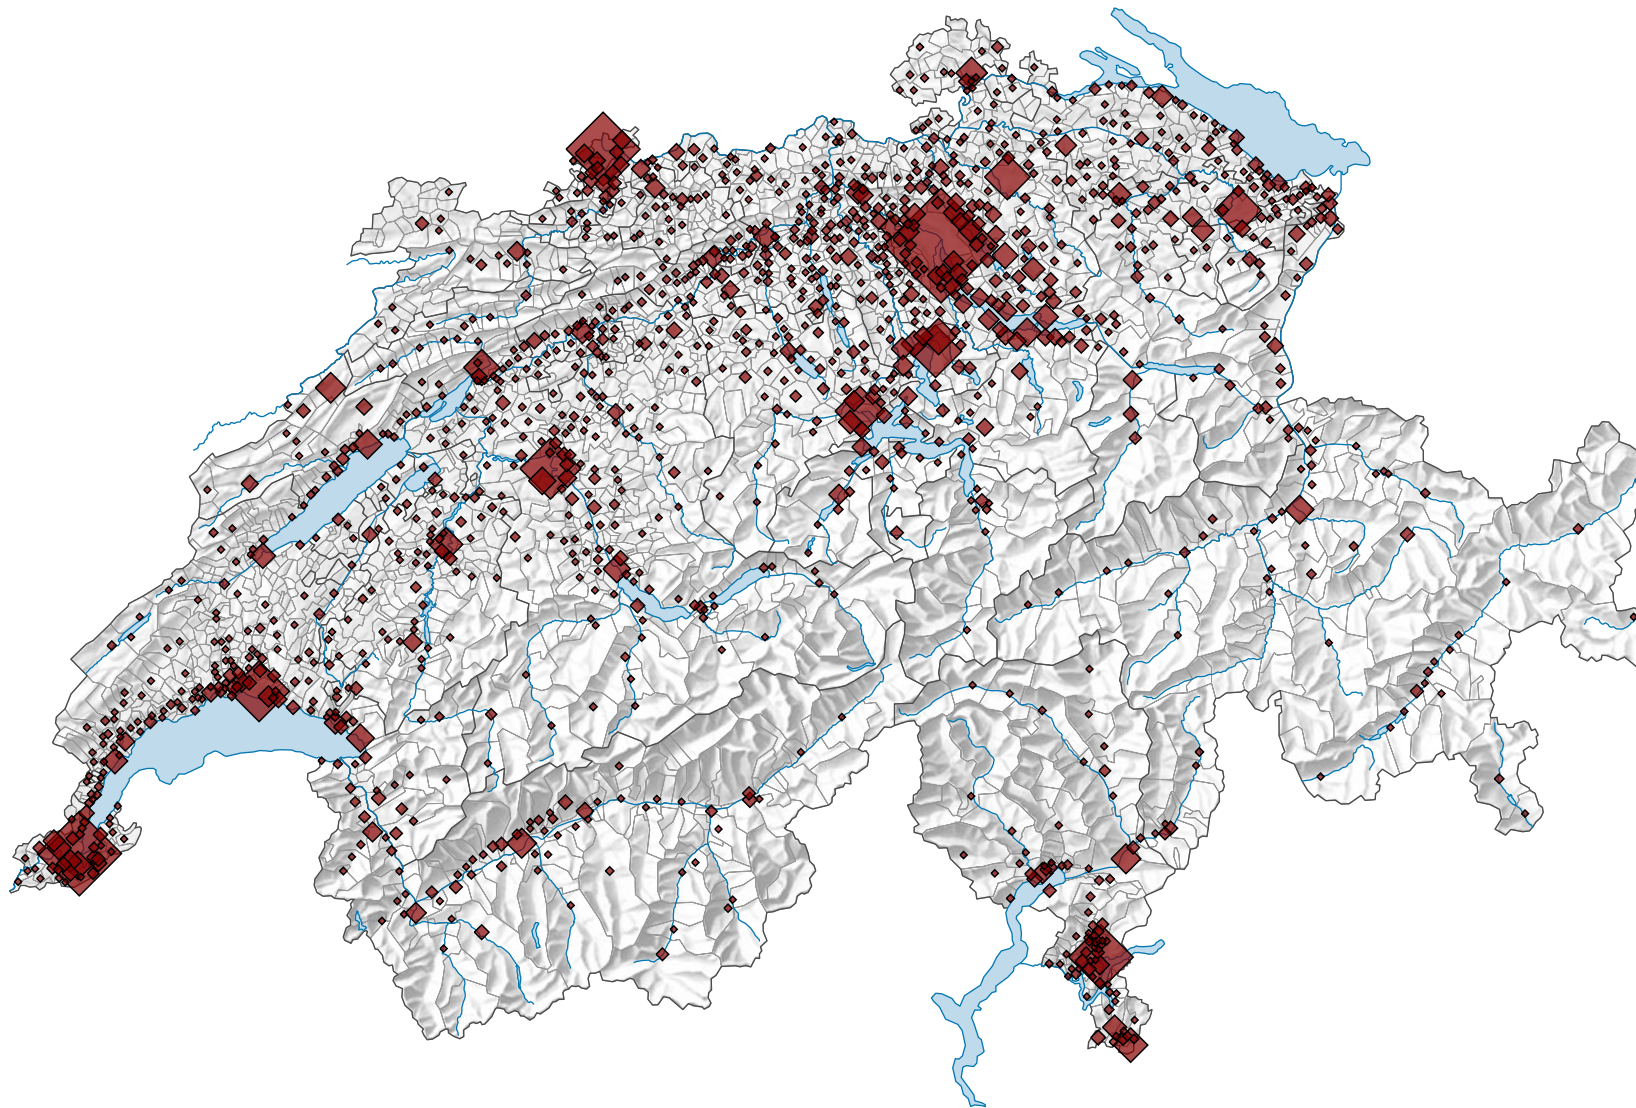

Nombre d'entreprises cessées durant l'année de référence

Suisse: 37 442

Pour des raisons de lisibilité, la taille des symboles ayant une valeur inférieure à 10 a été augmentée.

0 35 70 km

Niveau géographique:
Communes