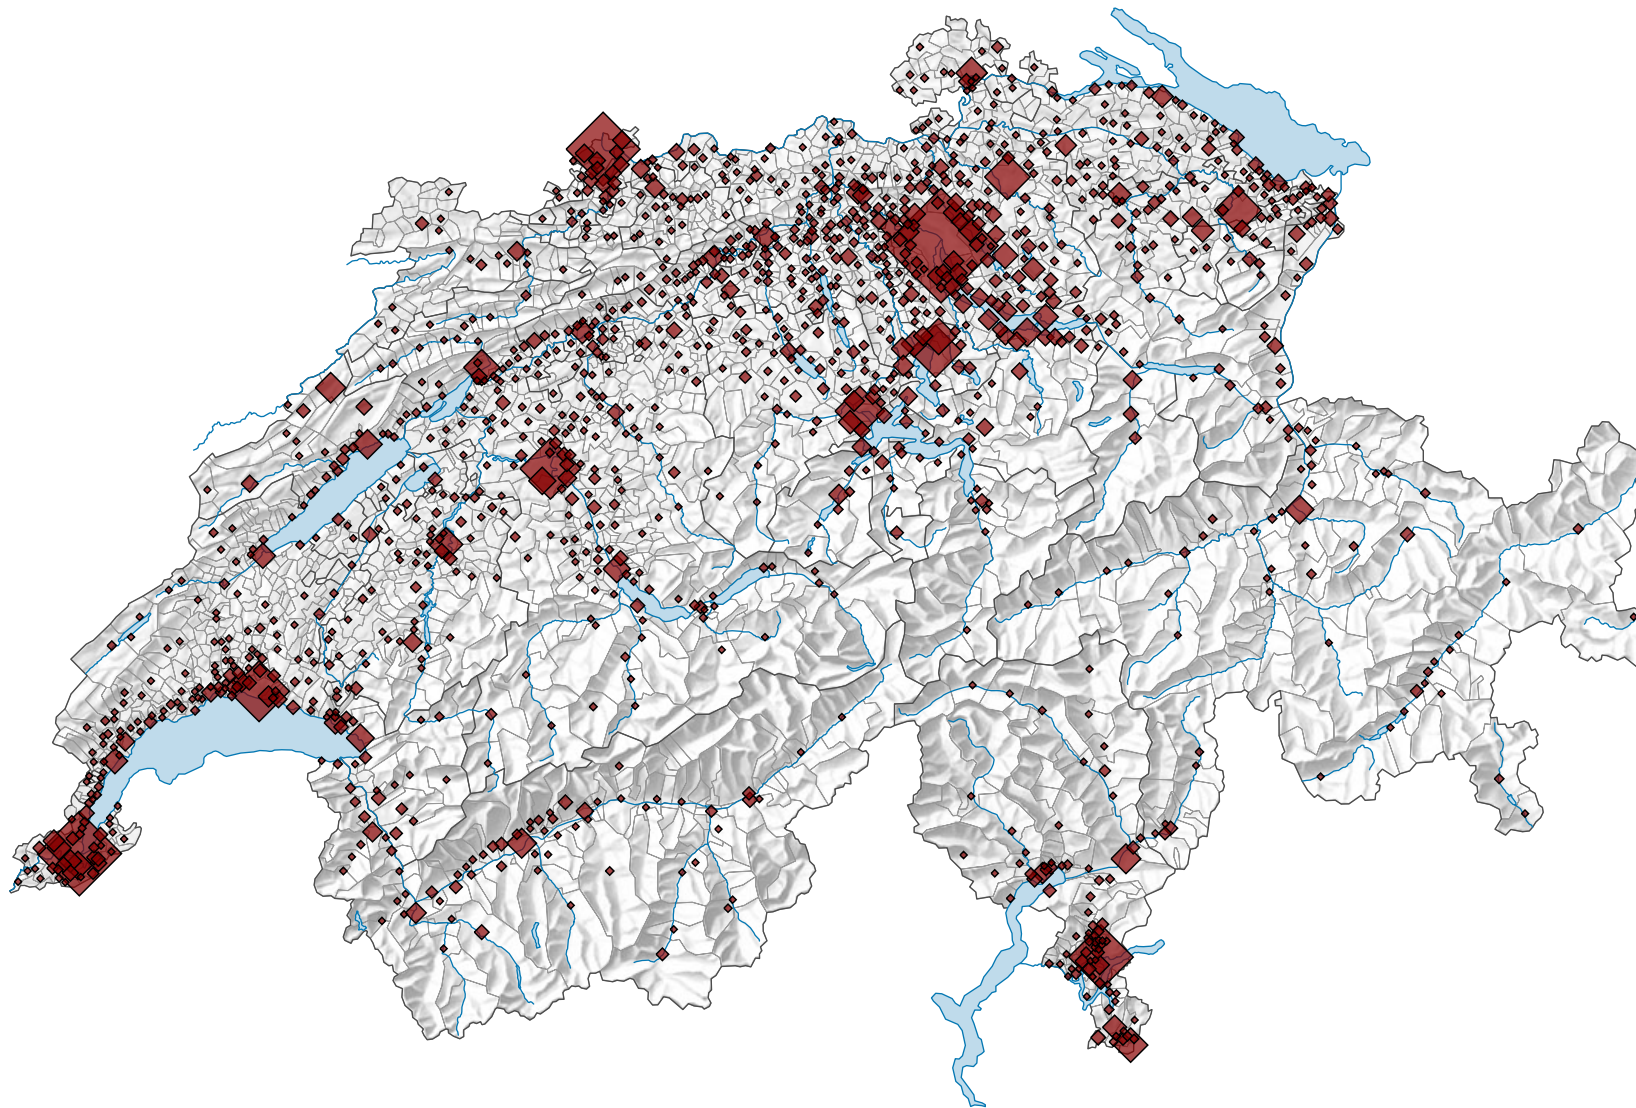

## Anzahl geschlossener Unternehmen im Referenzjahr

Schweiz: 37 442

Symbole mit einem Wert unter 10 wurden zur besseren Lesbarkeit visuell vergrössert dargestellt.

0 35 70 km

Raumgliederung:  
Politische Gemeinden