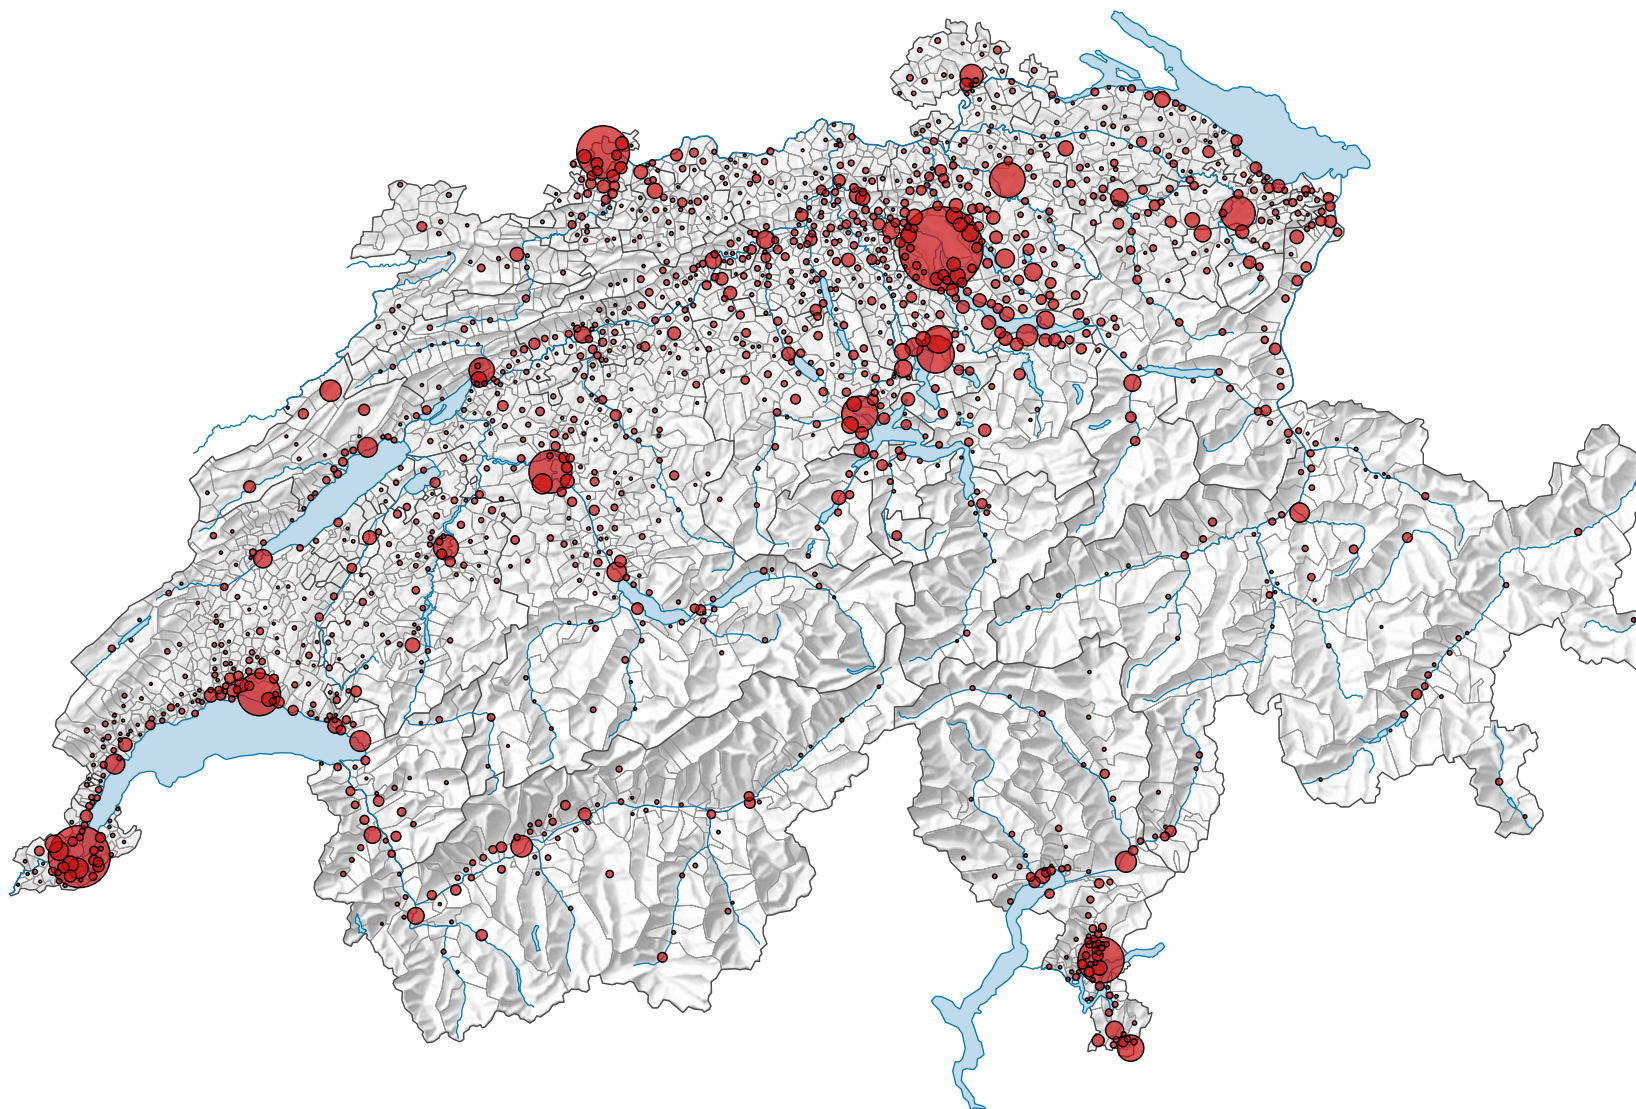

Verlorene Stellen durch Unternehmensschliessungen, 2017

Anzahl verlorene Stellen durch Unternehmensschliessungen im Referenzjahr

Schweiz: 50 809

0 35 70 km

Raumgliederung:
Politische Gemeinden