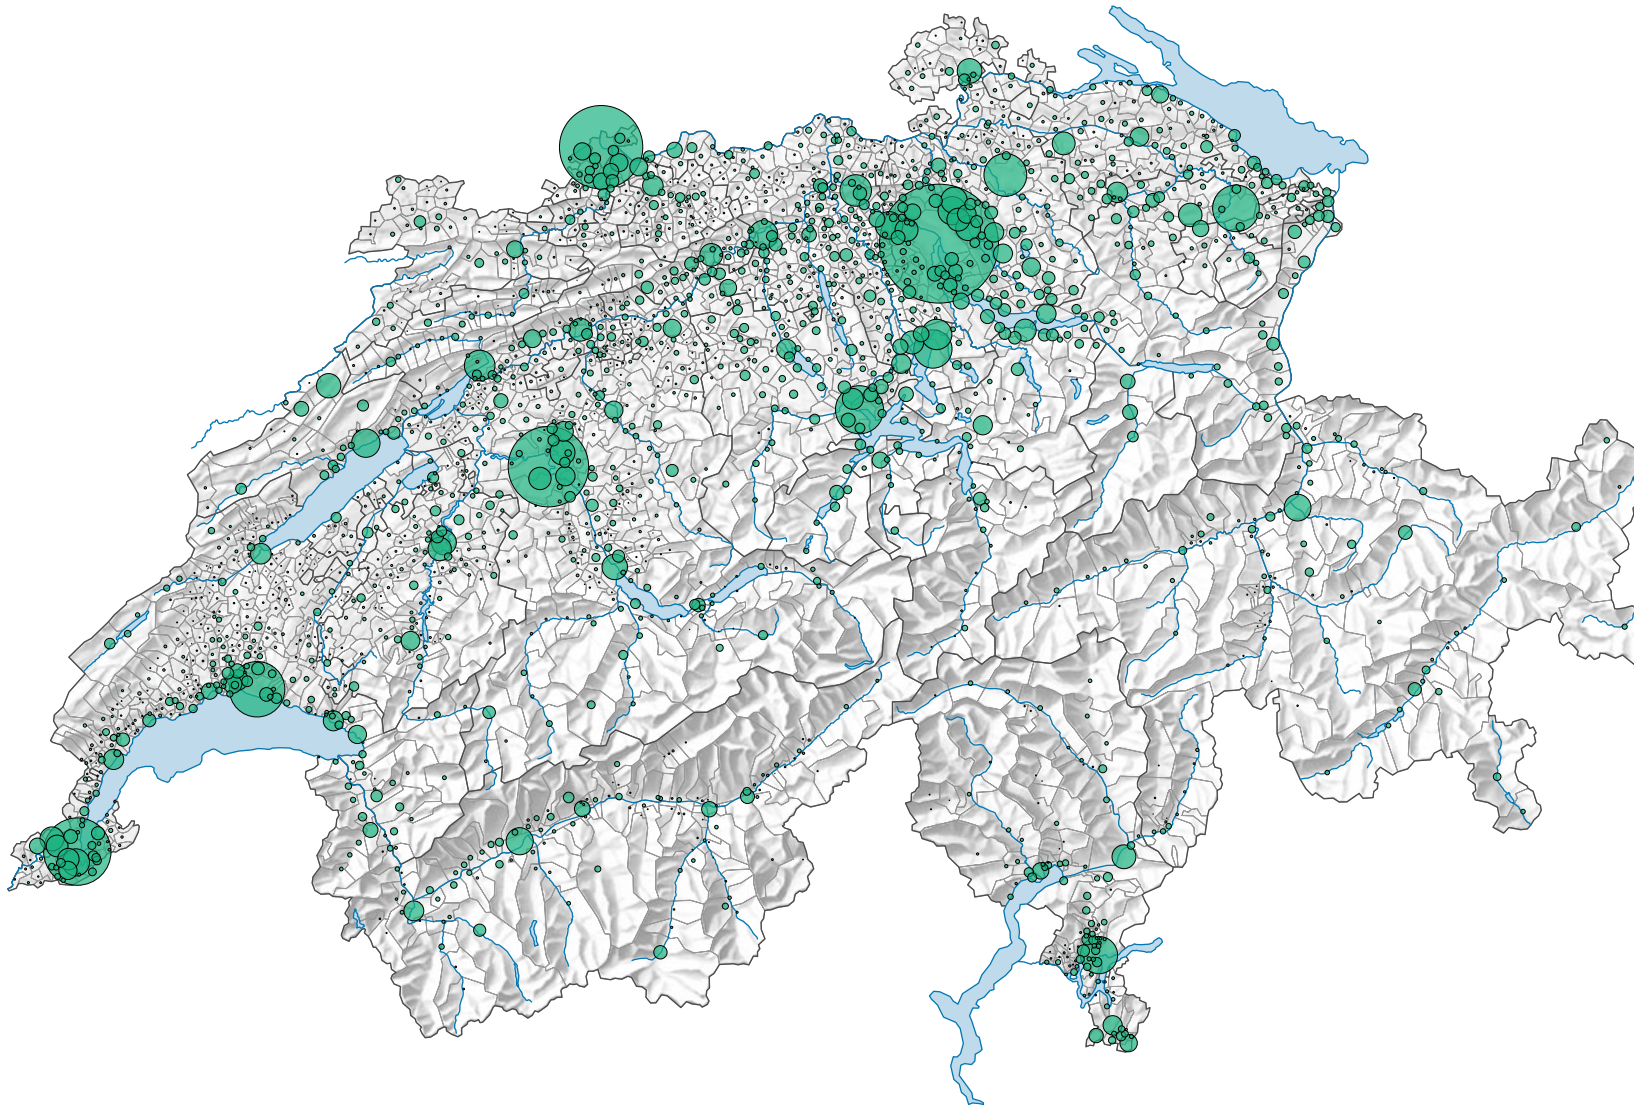

Nombre d'emplois dans les entreprises actives durant l'année de référence

Suisse: 4 480 650

0 35 70 km

Niveau géographique:
Communes