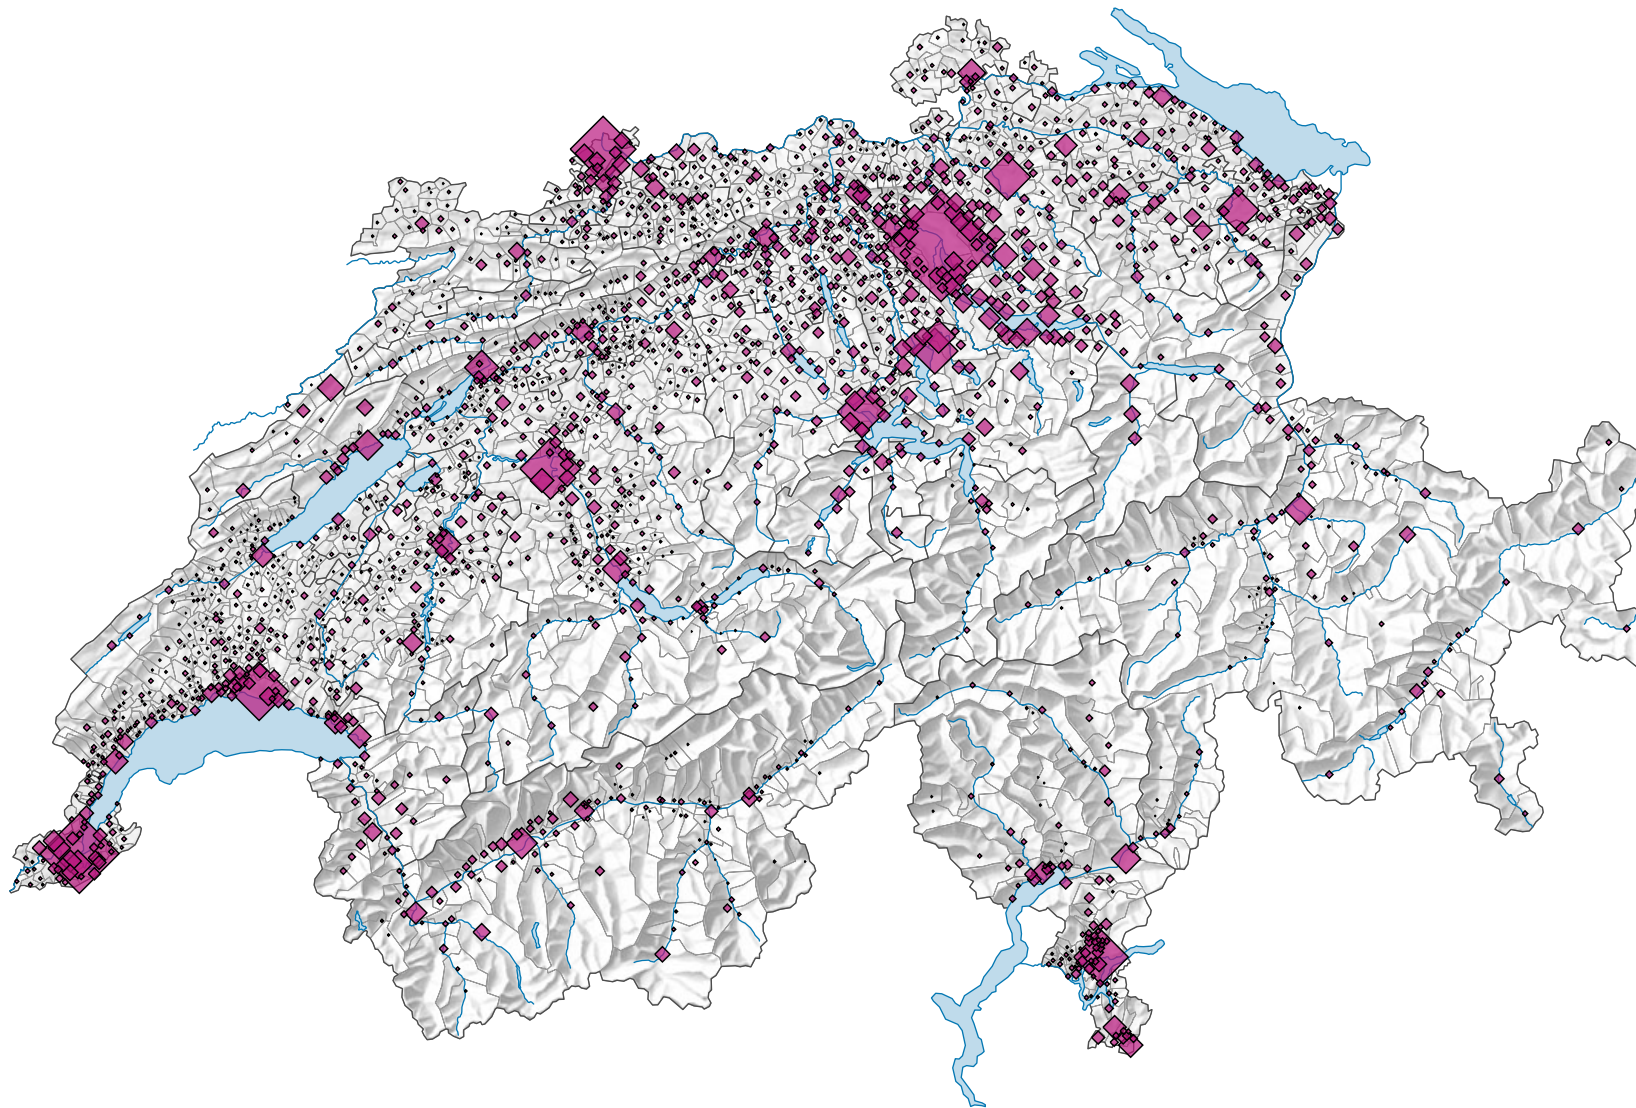

Nombre d'entreprises actives durant l'année de référence

Suisse: 567 254

0 35 70 km

Niveau géographique:  
Communes