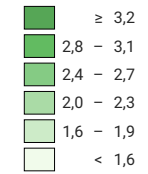

## Anteil der rein elektrischen Fahrzeuge am Personenwagenbestand, in %\*

Schweiz: 1,5