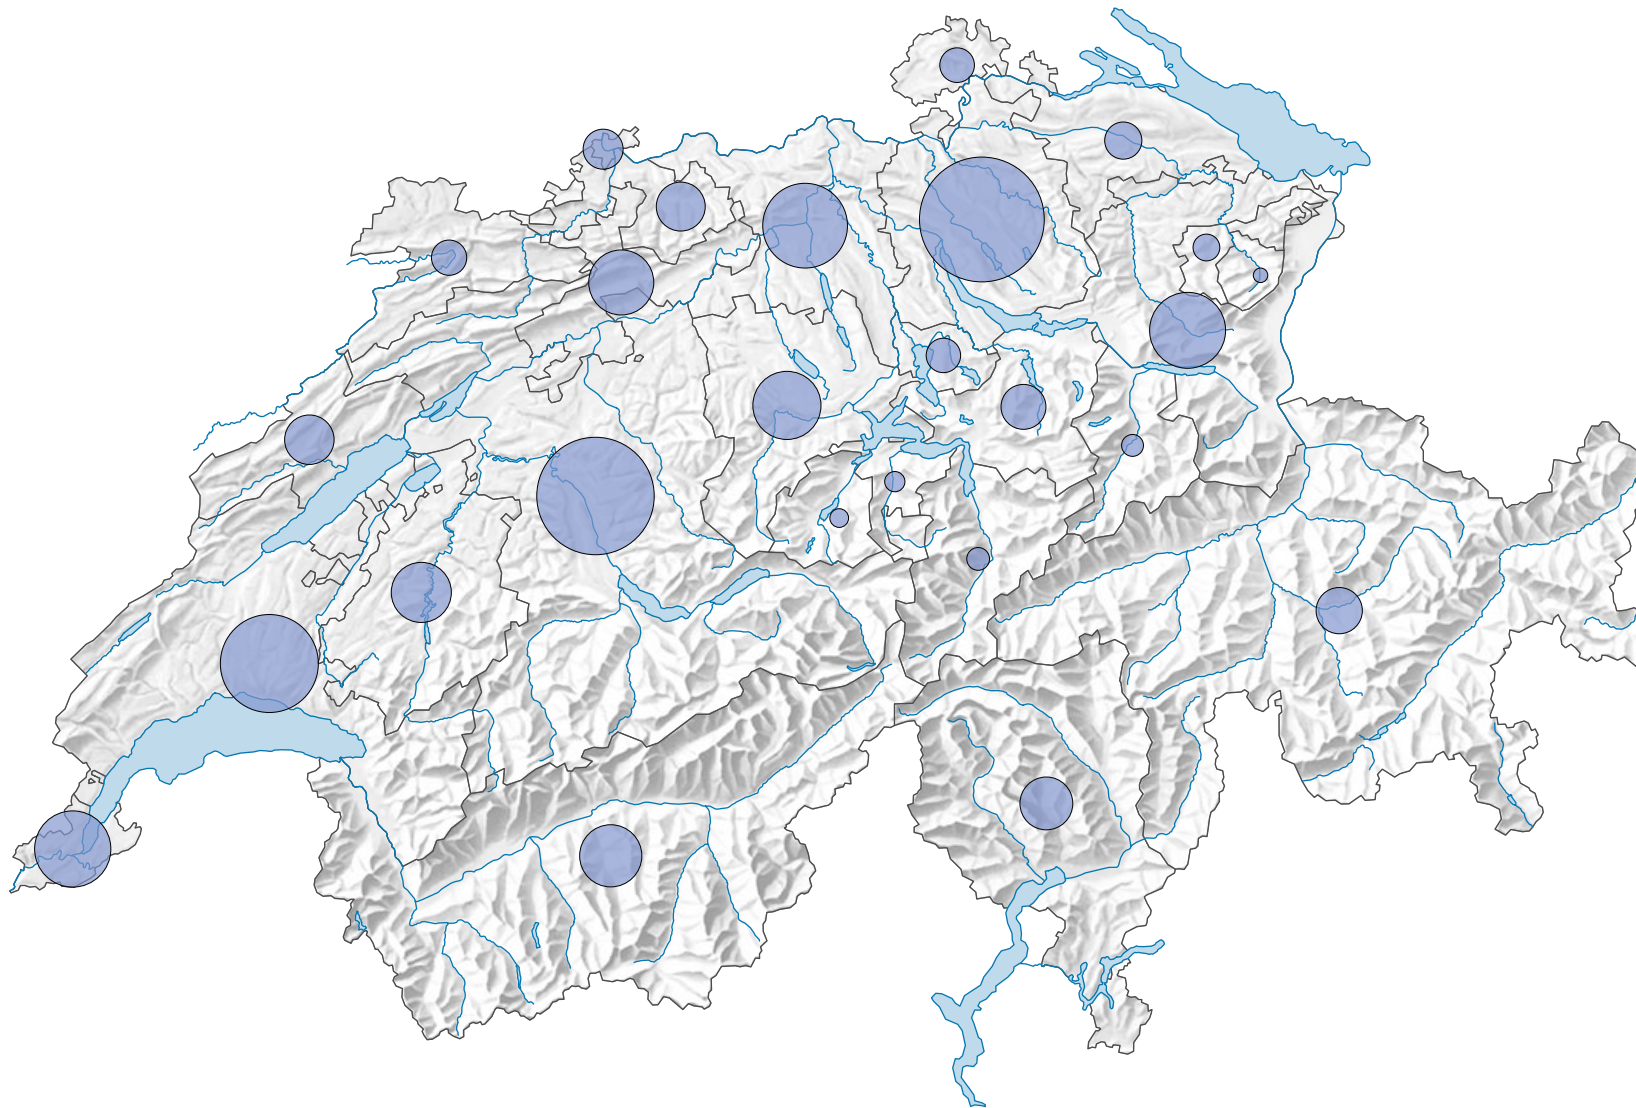

## Anzahl der Sozialhilfebeziehenden

**Schweiz:** 28 914

Die Anzahl Personen entspricht der Anzahl der Sozialhilfebeziehenden in den Dossiers der SH-FlüStat.

Total auf Ebene Schweiz: Die Summe der Kantonszahlen weicht wegen den Doppelzählungen vom Schweiztotal ab.

0 35 70 km

**Raumgliederung:**  
Kantone