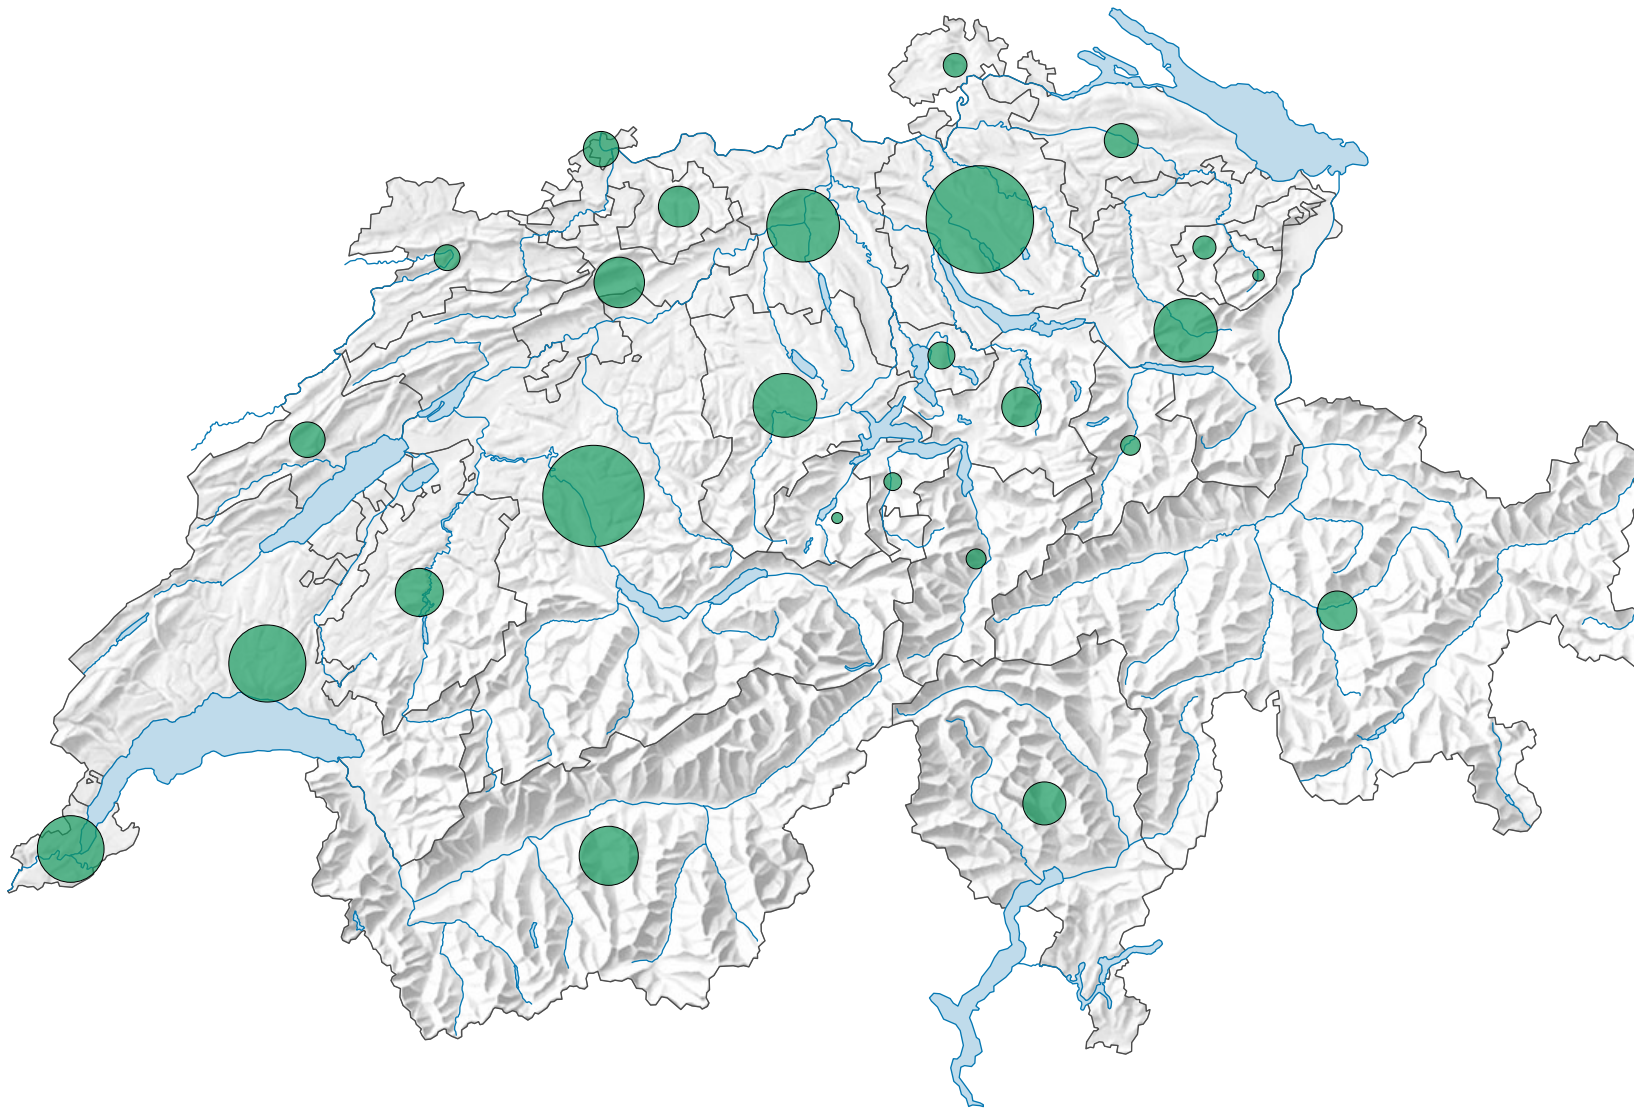

Anzahl der Sozialhilfebeziehenden

Schweiz: 34 505

Die Anzahl Personen entspricht der Anzahl der Sozialhilfebeziehenden in den Dossiers der SH-AsylStat.

Total auf Ebene Schweiz: Die Summe der Kantonszahlen weicht wegen den Doppelzählungen vom Schweiztotal ab.

Die Anzahl Dossiers/Personen für den Kanton SH ist nicht vollständig geliefert worden (es fehlen rund 23 Personen).

0 35 70 km

Raumgliederung:
Kantone