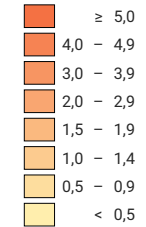

Taux d'aide sociale, en %

■ sans indication (-)

■ non indiquée pour des raisons liées à la protection des données (X)

Suisse: 3,2

Nombre de bénéficiaires

Suisse: 272 052

Pour des raisons de lisibilité, la taille des symboles ayant une valeur inférieure à 50 a été augmentée.