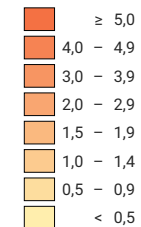

Taux d'aide sociale, en %

■ non indiqué pour des raisons liées à la protection des données (moins de 6 bénéficiaires) (X)

Suisse: 3,2

Nombre de bénéficiaires

Suisse: 272 052

Niveau géographique:
Communes