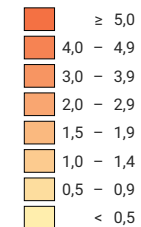

## Sozialhilfequote, in %

keine Angabe (-)

keine Angabe aus Datenschutzgründen (X)

Schweiz: 3,2

## Unterstützte Personen

Schweiz: 272 052

Symbole mit einem Wert unter 50 wurden zur besseren Lesbarkeit visuell vergrößert dargestellt.

korrigierte Version (20.12.2022).

0 35 70 km

Raumgliederung:  
Politische Gemeinden