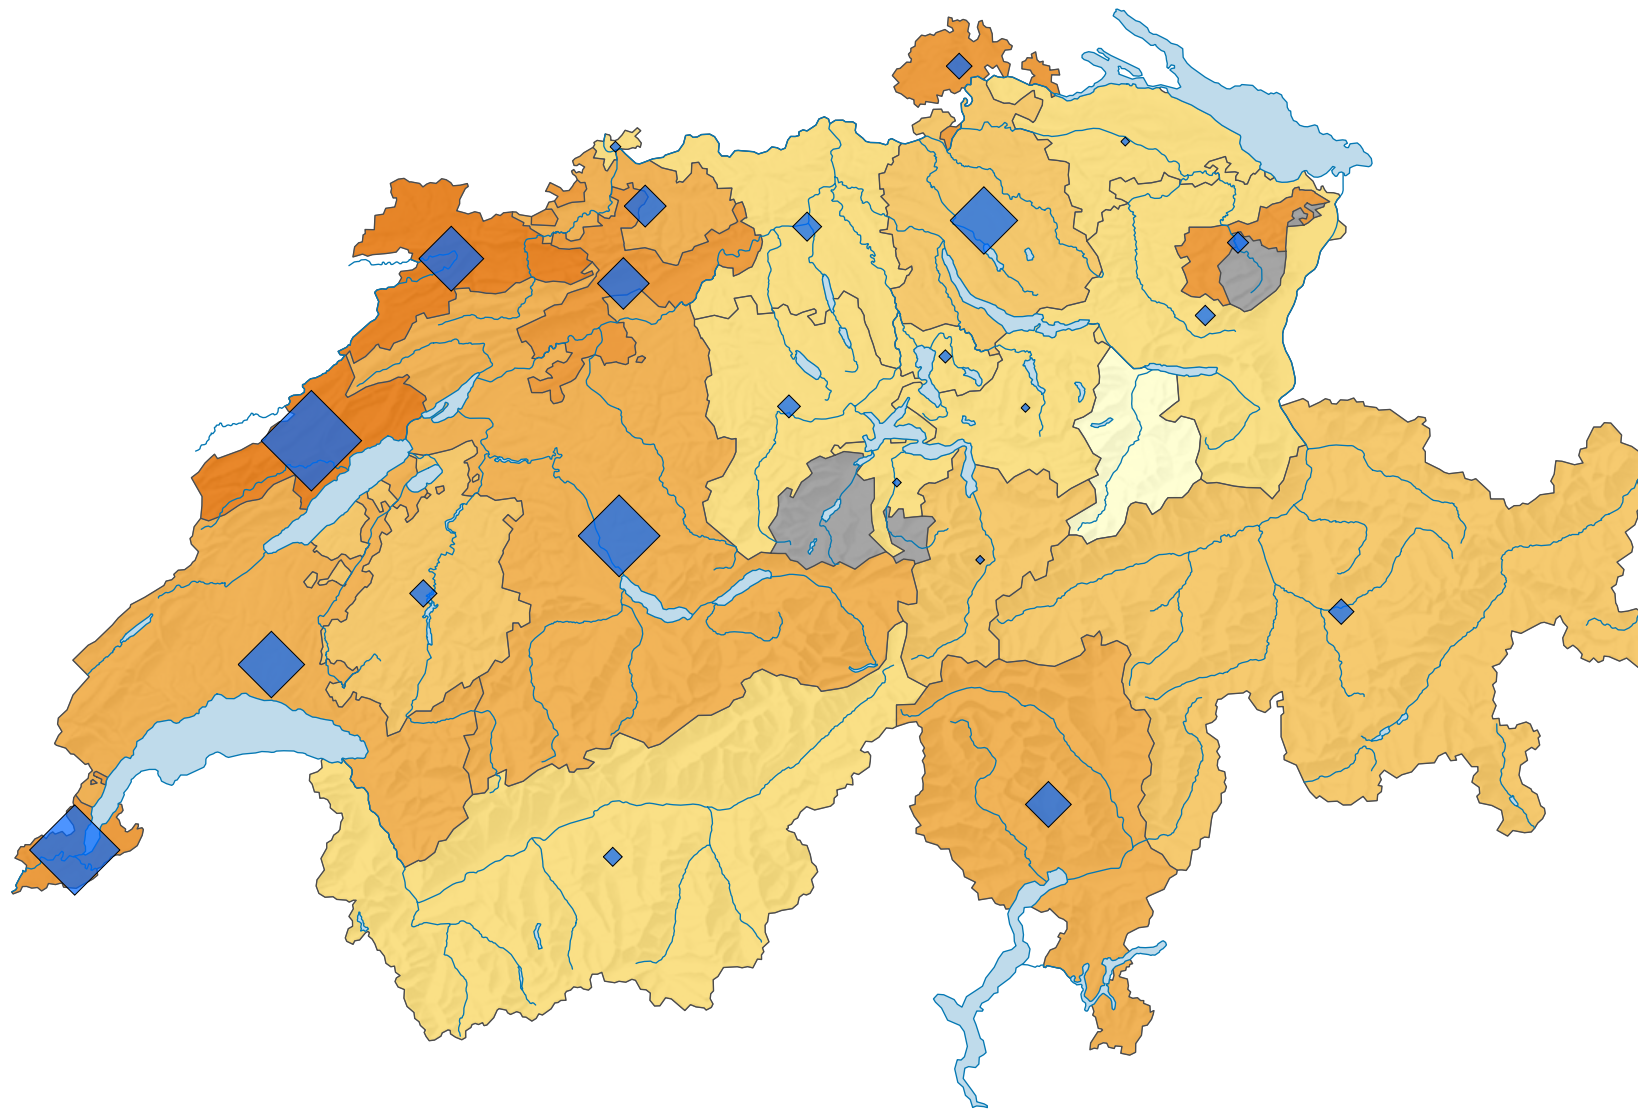

Emplois (en équivalents plein temps) dans la branche Horlogerie et fabrication d'instruments de mesure*, en 2019

Part des équivalents plein temps de l'agrégat de branches dans le total des équivalents plein temps, en %

■ non indiqué pour des raisons liées à la protection des données (X)

Suisse: 1,56

Nombre d'emplois, en équivalents plein temps

Suisse: 64 488

Les symboles ayant une valeur inférieure à 1 ont été masqués.

Pour des raisons de lisibilité, la taille des symboles ayant une valeur inférieure à 100 a été augmentée.

* selon la NOGA 2008, groupe 265

0 35 70 km

Niveau géographique:
Cantons