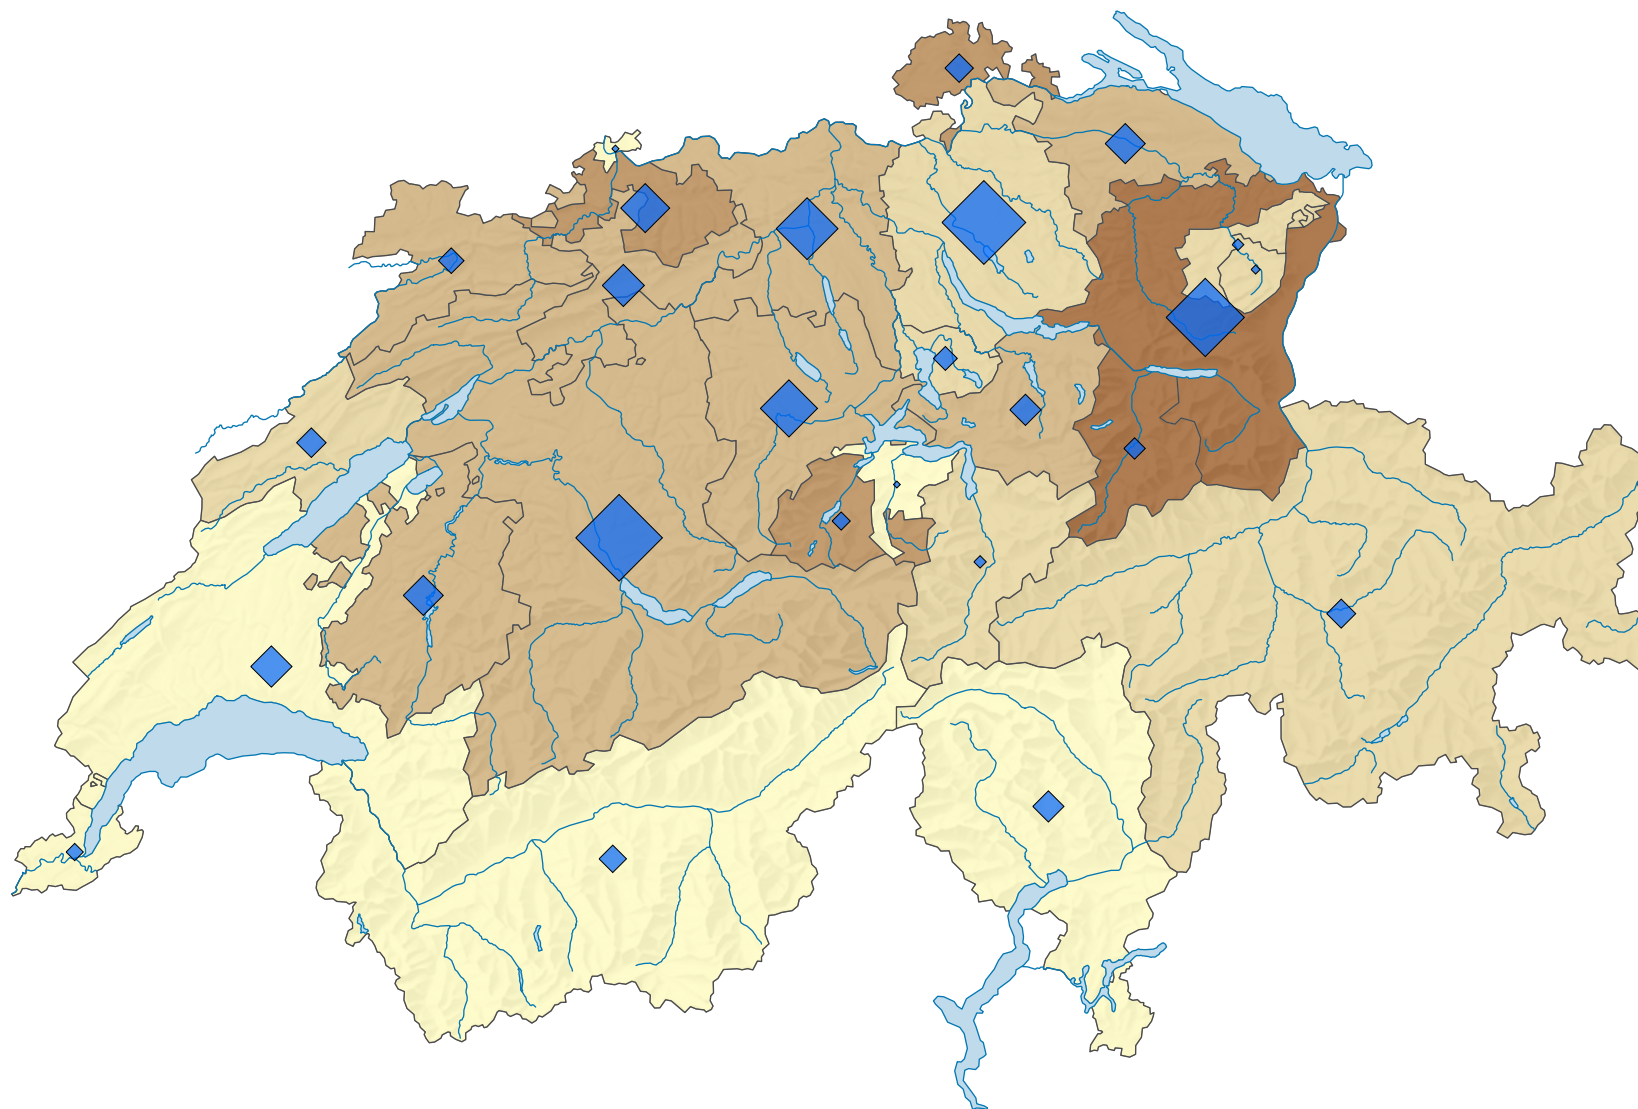

Emplois (en équivalents plein temps) dans la construction de machine et équipements*, en 2019

Part des équivalents plein temps de l'agrégat de branches dans le total des équivalents plein temps, en %

Suisse: 1,8

Nombre d'emplois, en équivalents plein temps

Suisse: 72 584

* selon la NOGA 2008, section 28

0 35 70 km

Niveau géographique:
Cantons