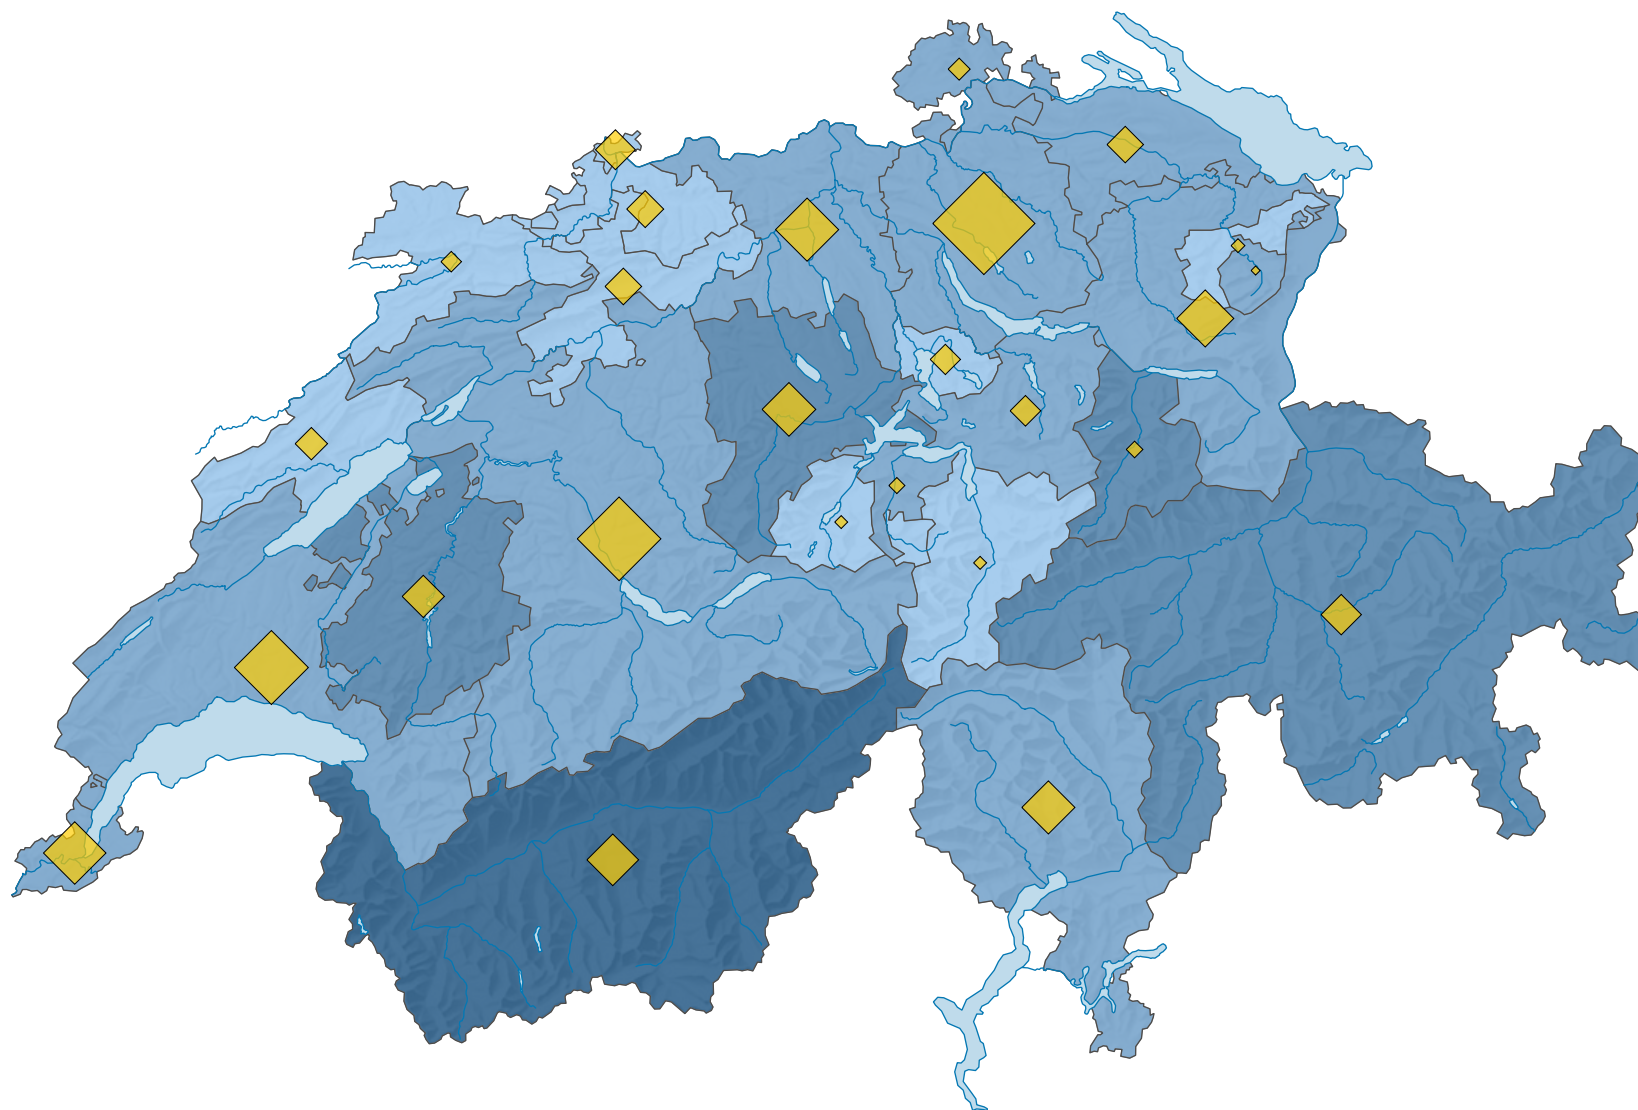

Emplois (en équivalents plein temps) dans le commerce de détail*, en 2019

Part des équivalents plein temps de l'agrégat de branches dans le total des équivalents plein temps, en %

Suisse: 5,5

Nombre d'emplois, en équivalents plein temps

Suisse: 228 621

* selon la NOGA 2008, section 47

0 35 70 km

Niveau géographique:
Cantons