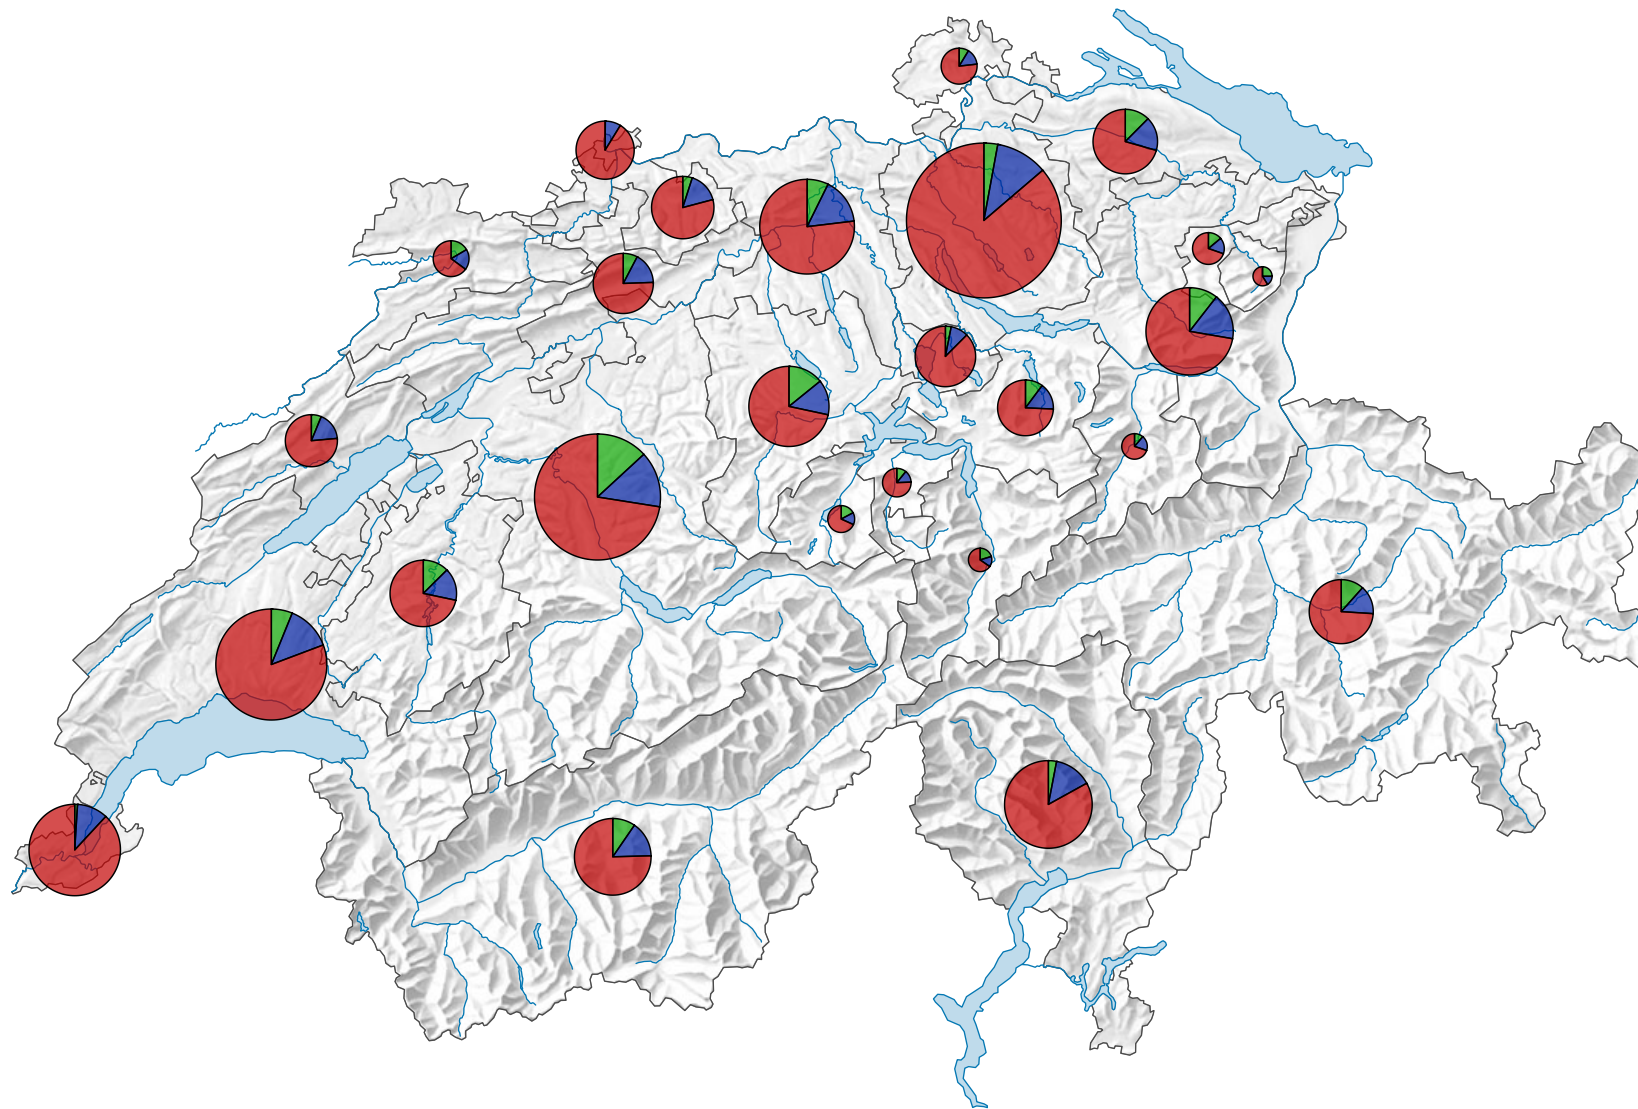

Etablissements selon les trois secteurs économiques, en 2019

Nombre total d'établissements

Suisse: 696 371

Secteur économique

- Secteur 1 (Suisse: 52 706)
- Secteur 2 (Suisse: 96 052)
- Secteur 3 (Suisse: 547 613)

Version corrigée 14.02.2022

0 35 70 km

Niveau géographique:
Cantons