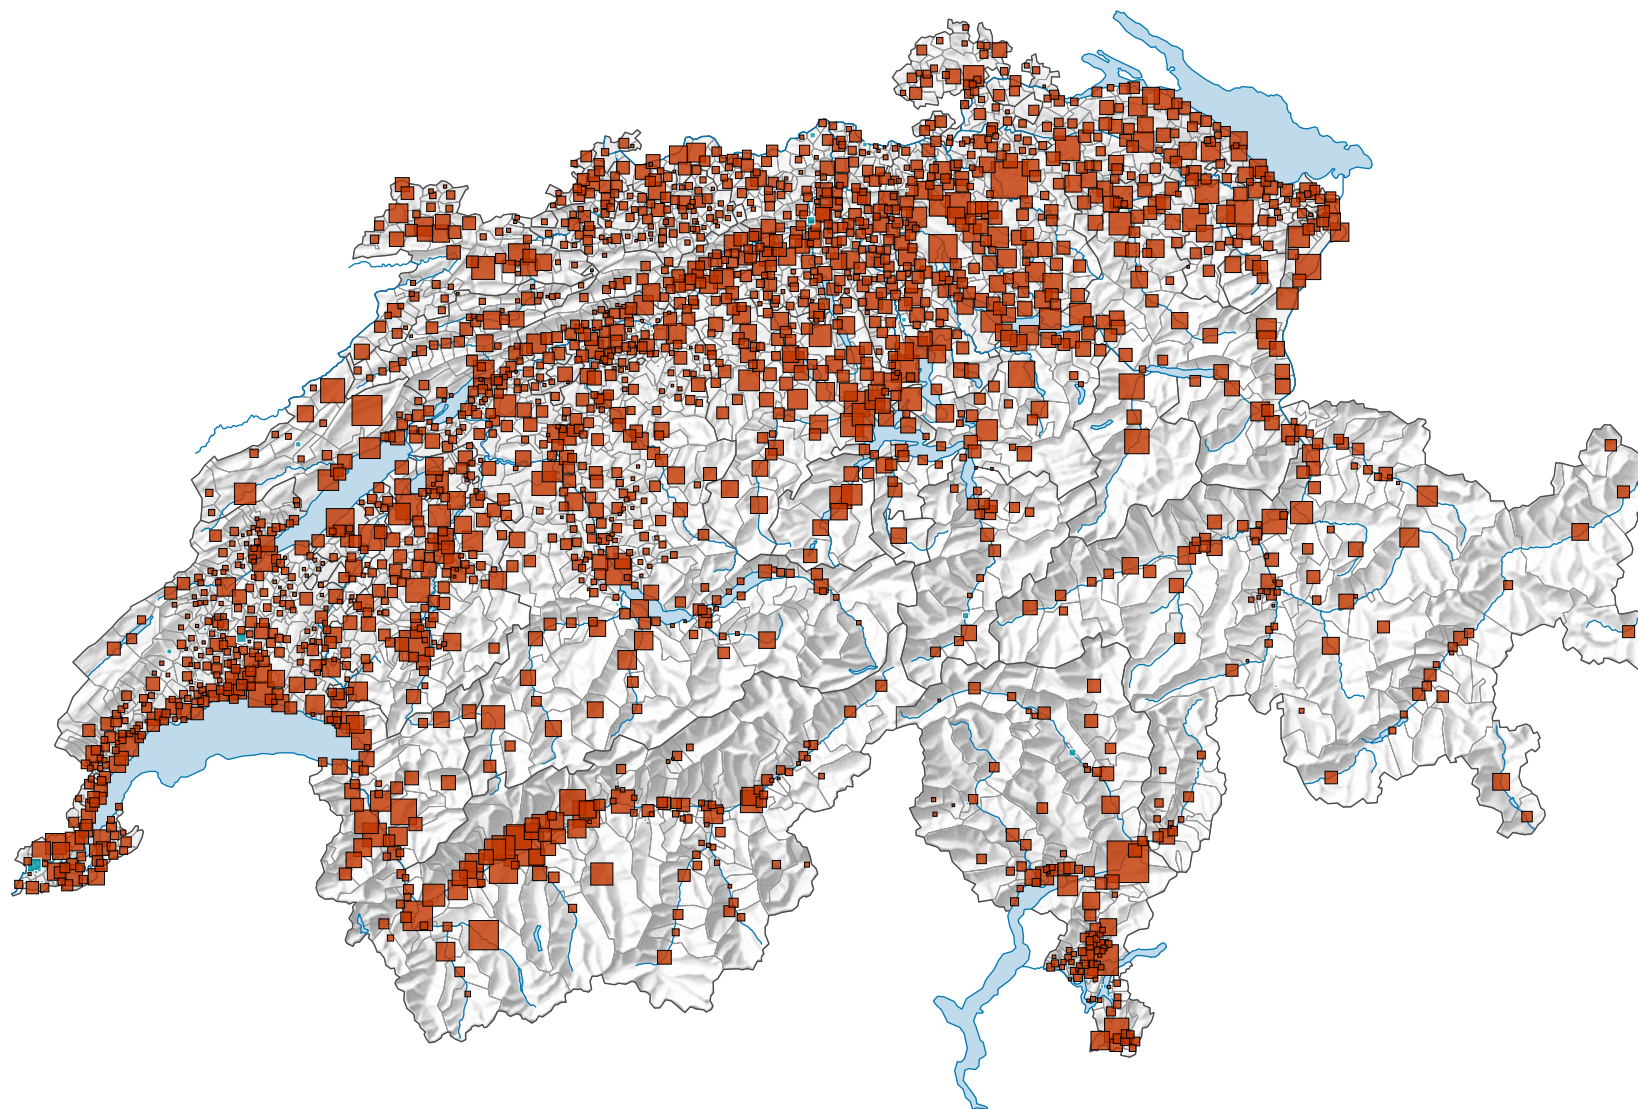

Variation des surfaces d'habitat et d'infrastructure*, de 1979/85 à 2013/18

Extension ou diminution en 33 ans, en ha

■ Hausse
■ Baisse

Suisse: 77 642

Les symboles ayant une valeur inférieure à 1 ont été masqués.

Pour des raisons de lisibilité, la taille des symboles ayant une valeur inférieure à 2 a été augmentée.

* selon la nomenclature standard NOAS04

0 35 70 km

Niveau géographique:
Communes