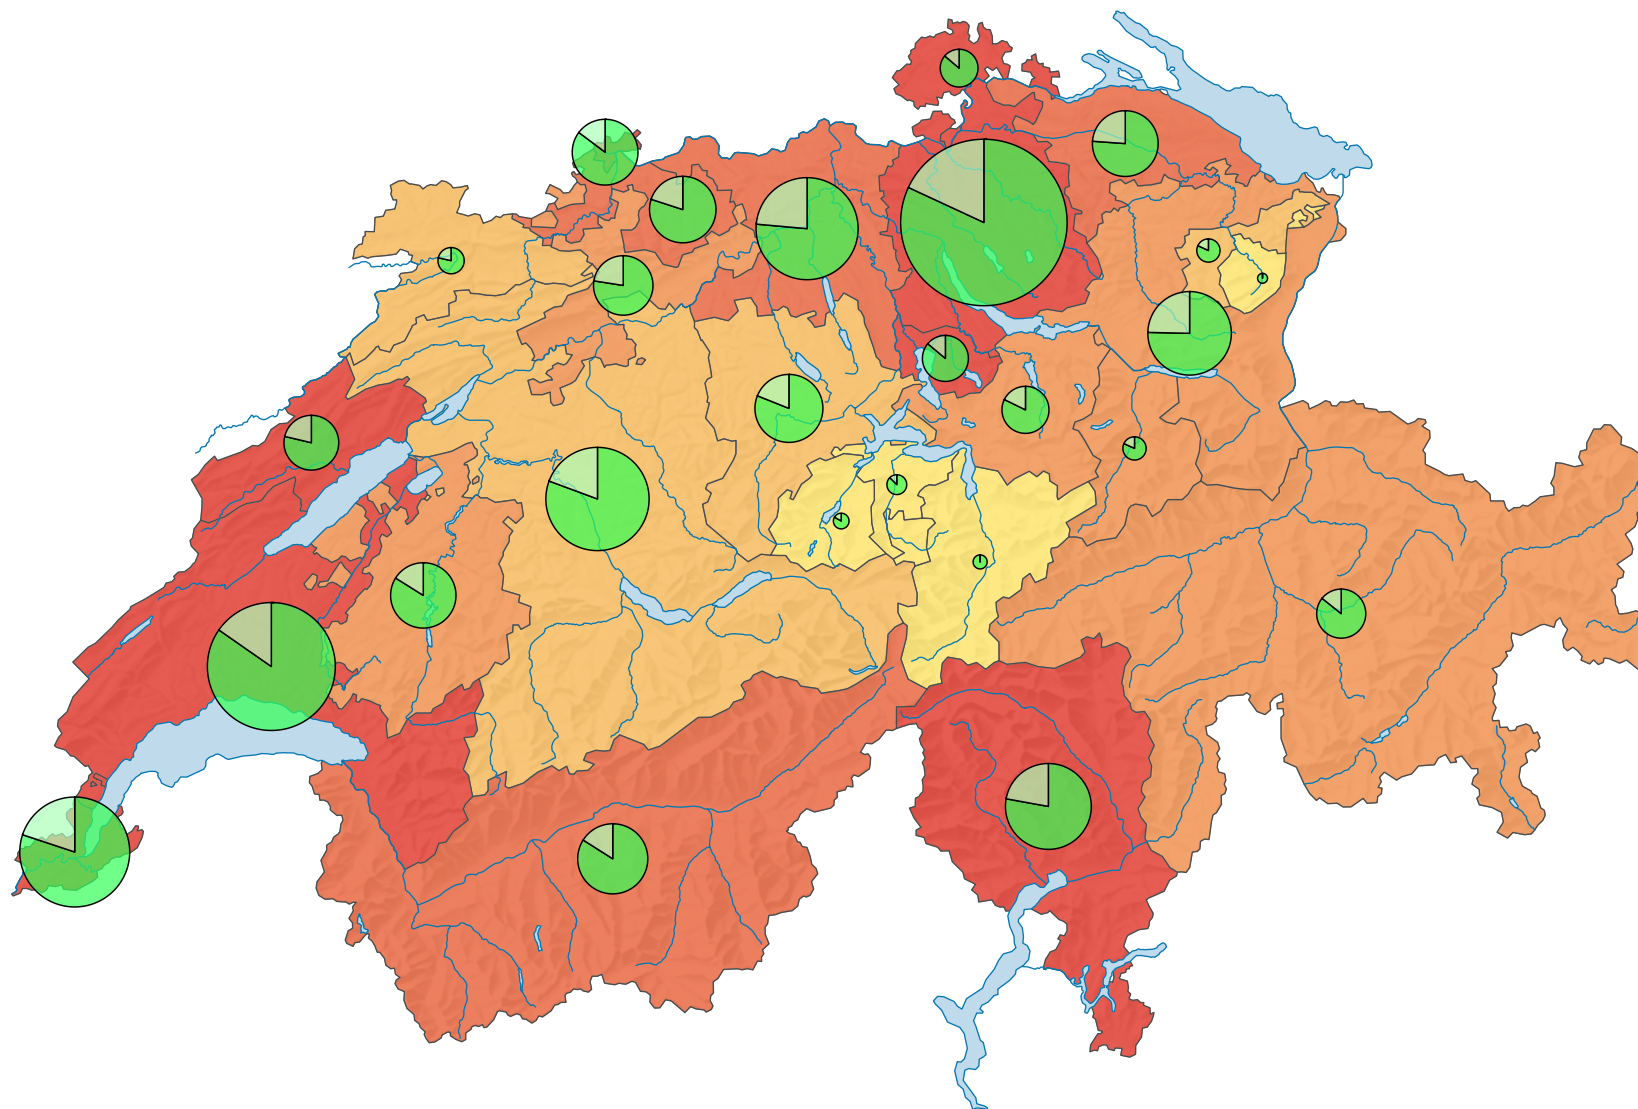

# Population résidante permanente issue de la migration, en 2020

## Part de la population\* issue de la migration, en %

Suisse: 38,0

\* relative à la population résidante permanente à partir de 15 ans

## Nombre de personnes\*\* issues de la migration en milliers

Suisse: 2 766

## Génération

\*\* âgées de 15 ans ou plus

0 35 70 km

Niveau géographique:  
Cantons