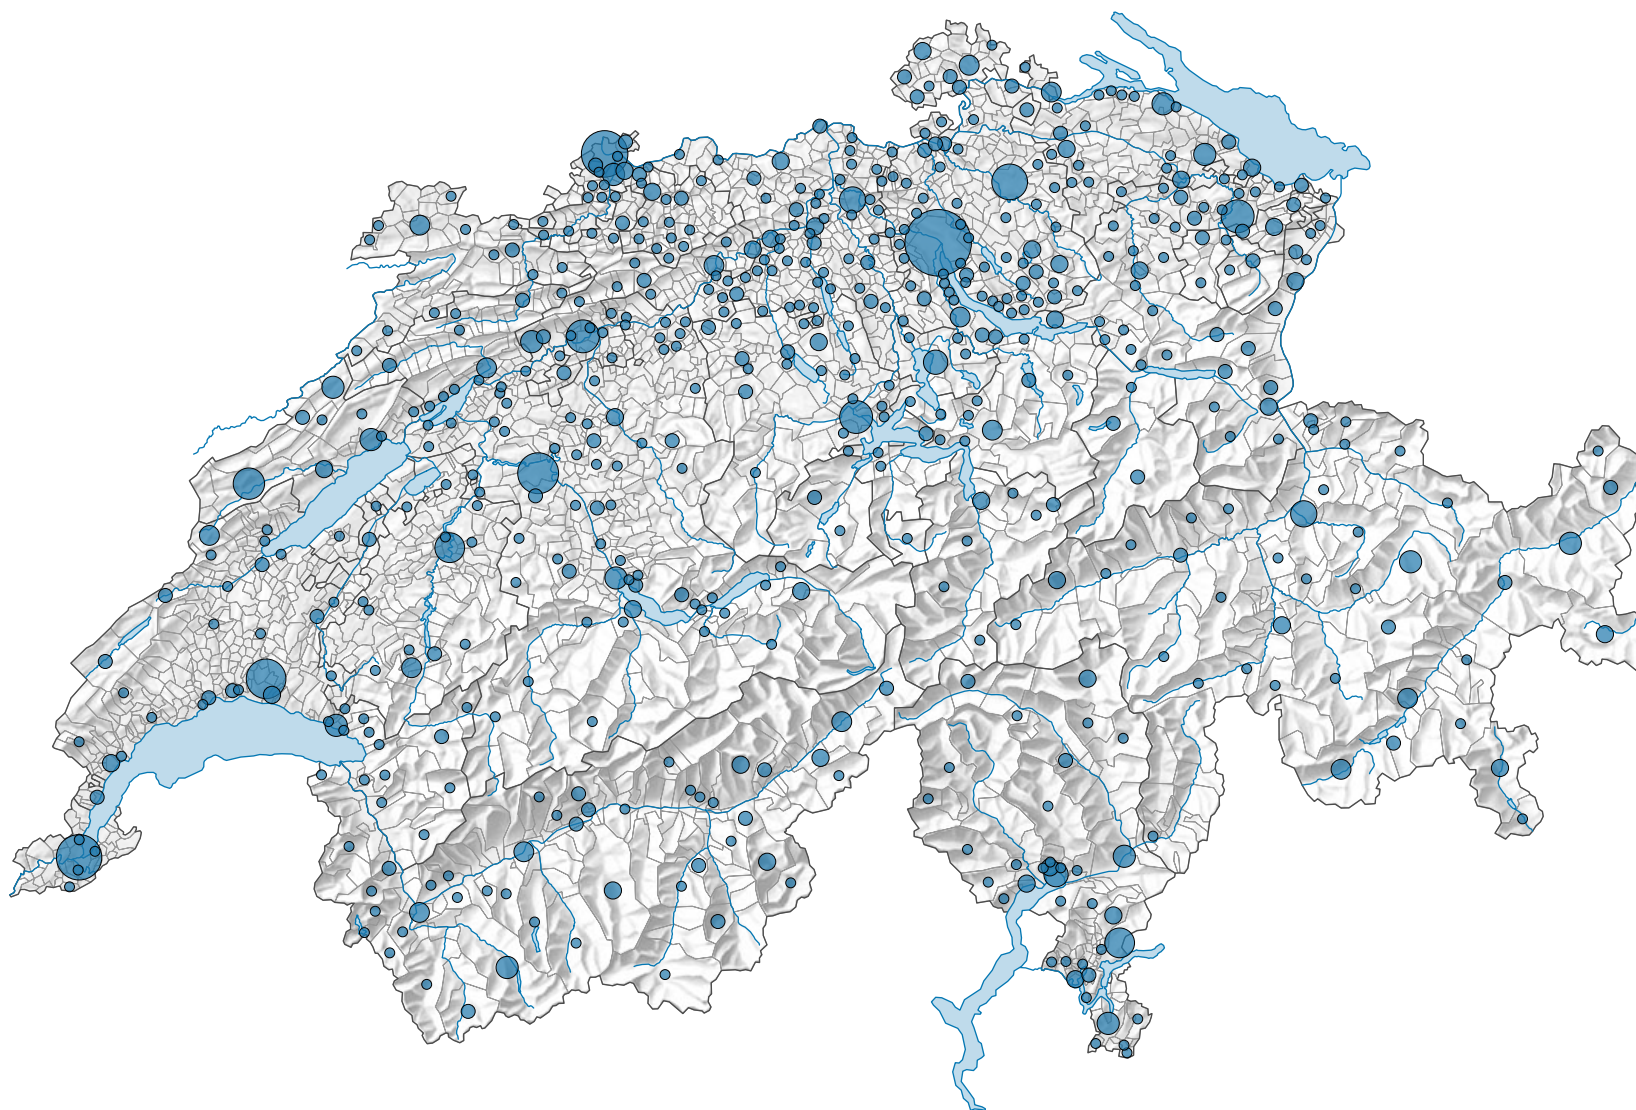

## Nombre de musées\*

Suisse: 1 048

\*Les musées fermés durant l'année concernée n'ont pas été pris en compte.

Version révisée 08.11.2022

0 35 70 km

Niveau géographique:  
Communes