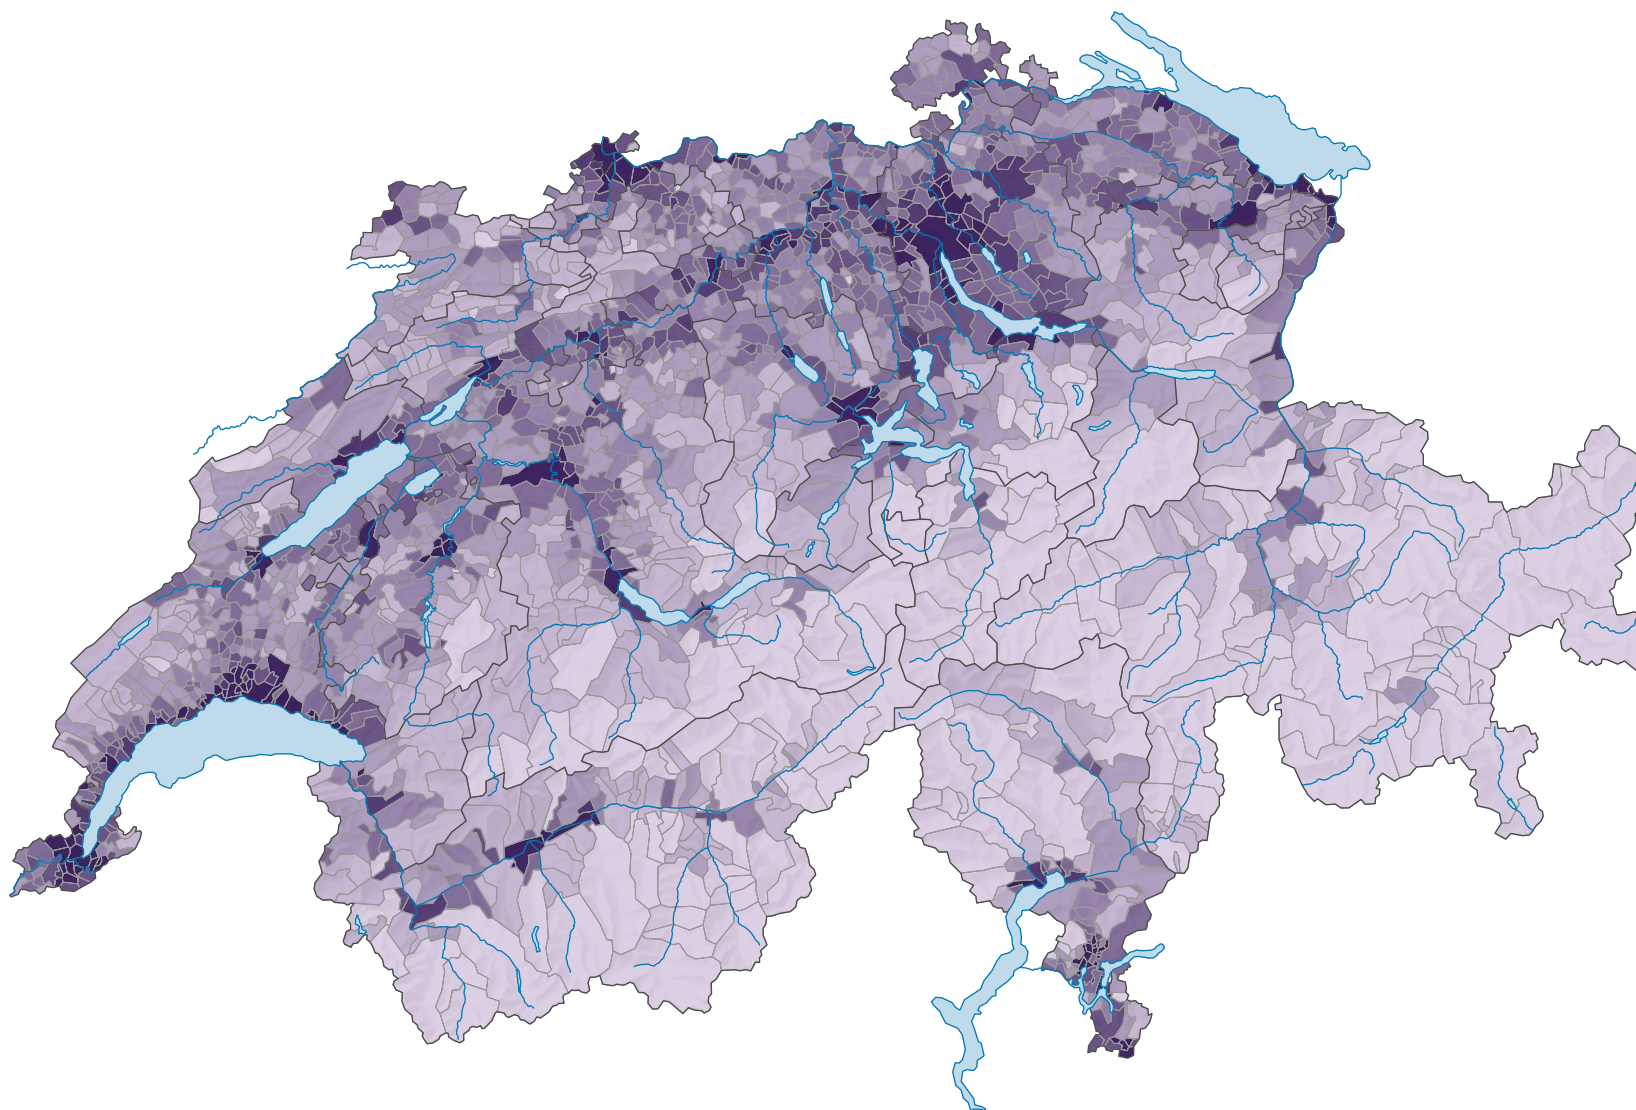

Part des surfaces de transport* dans la superficie totale, en 2013/18

Part des surfaces de transport* dans la superficie totale, en %

Suisse: 2,4

* selon la nomenclature standard NOAS04

0 35 70 km

Niveau géographique:
Communes