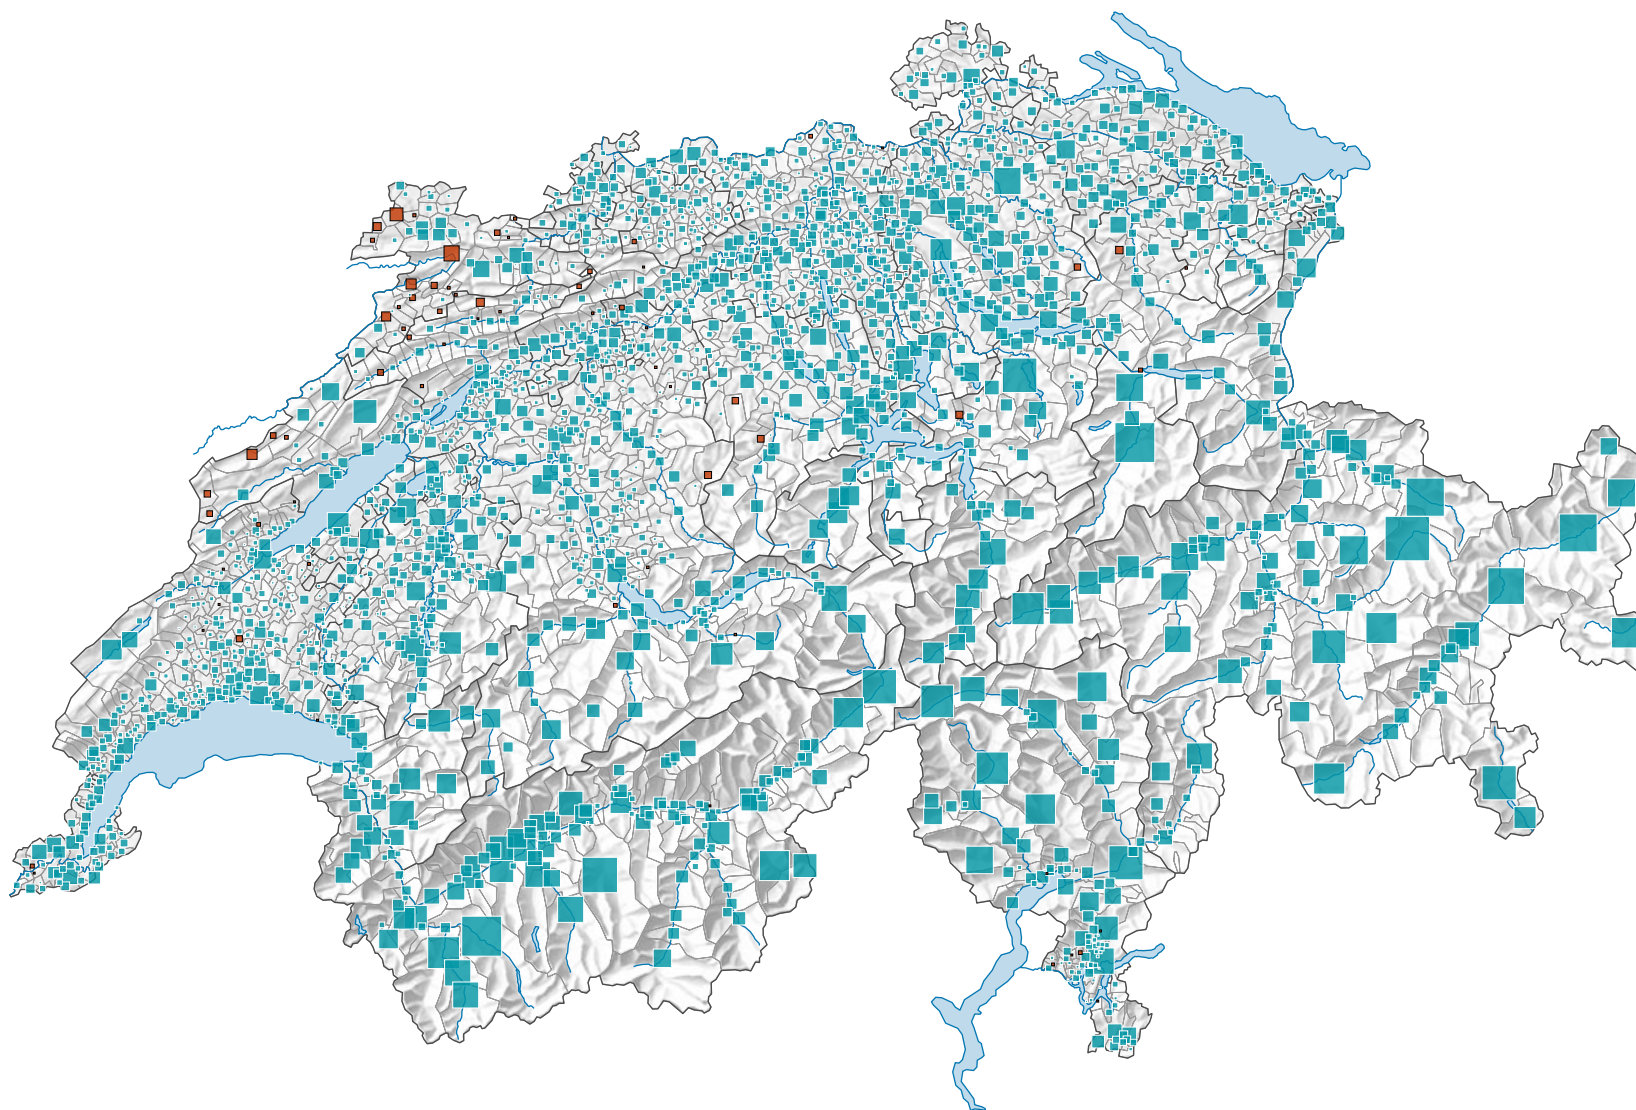

Variation des surfaces agricoles*, de 1979/85 à 2013/18

Extension ou diminution en 33 ans, en ha

- Hausse
- Baisse

Suisse: -114 282

Les symboles ayant une valeur inférieure à 1 ont été masqués.

Pour des raisons de lisibilité, la taille des symboles ayant une valeur inférieure à 2 a été augmentée.

* selon la nomenclature standard NOAS04

0 35 70 km

Niveau géographique:
Communes