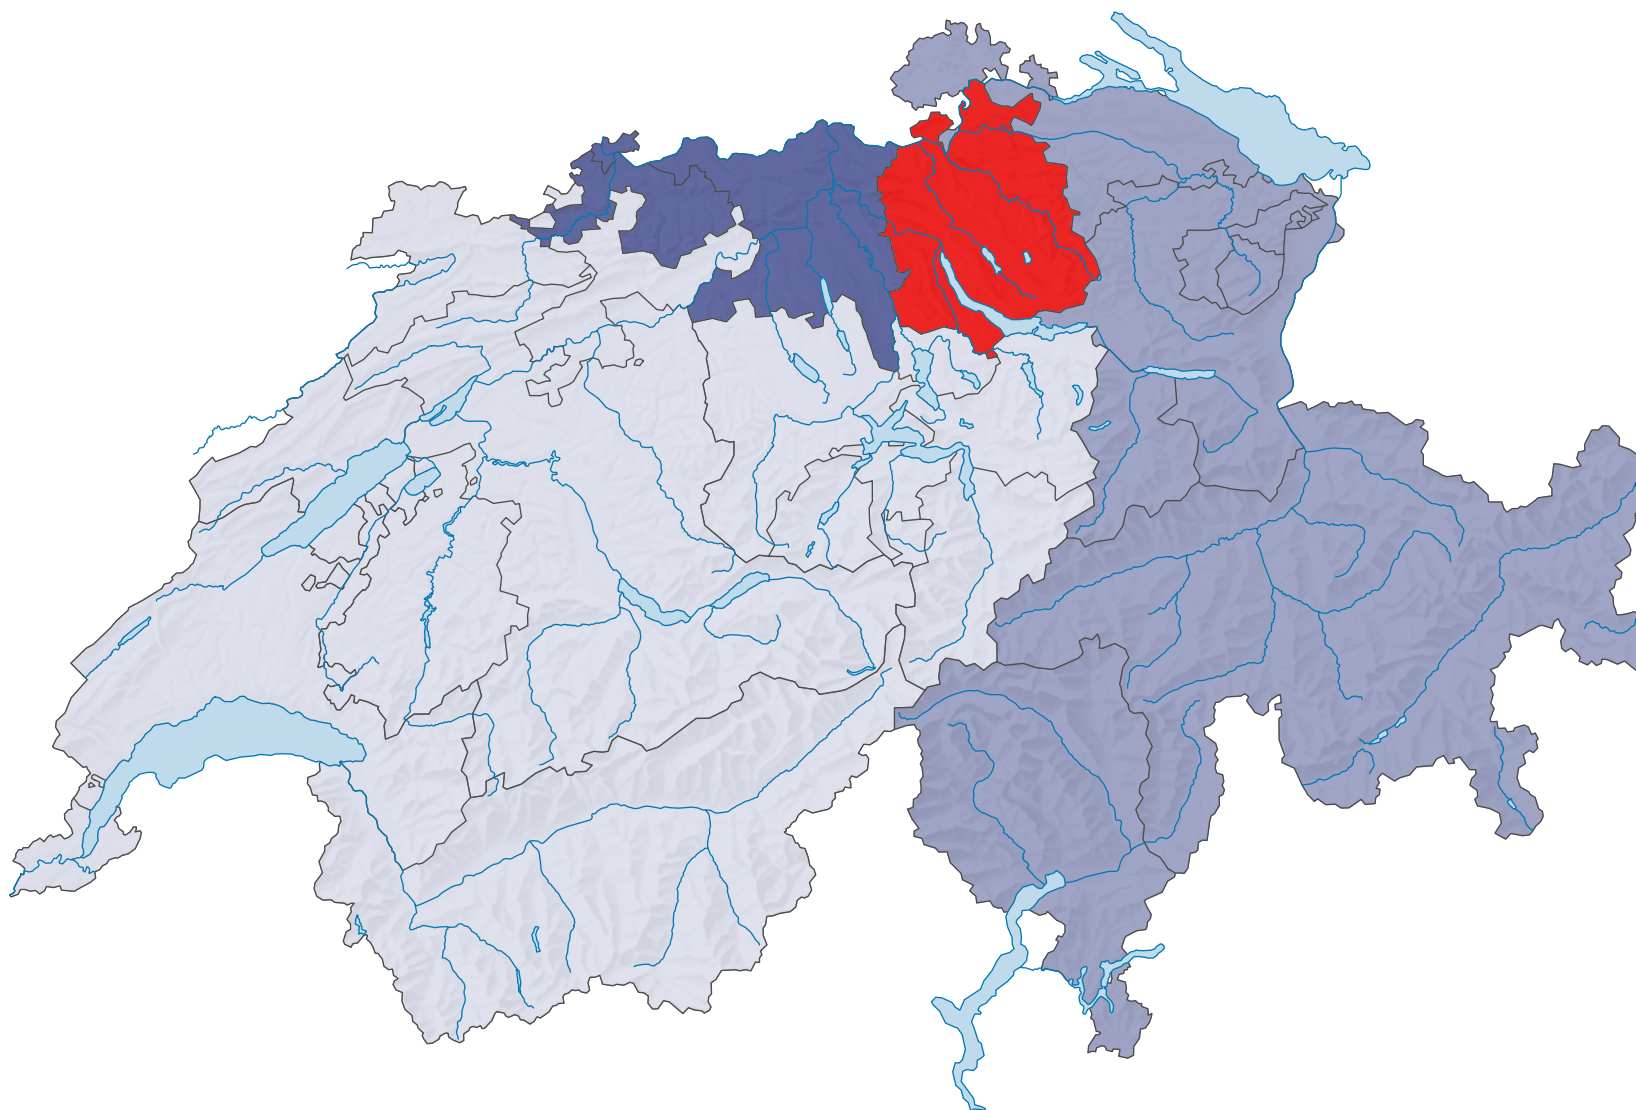

# Variation de la productivité horaire du travail, de 2018 à 2019

Variation en % par rapport à l'année précédente\*

Suisse: 0,6

\* aux prix de l'année précédente

Version révisée 21.10.2022

0 35 70 km

Niveau géographique:  
Grandes régions