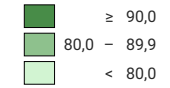

Arbeitsproduktivität nach tatsächlichen Arbeitsstunden, 2019

In Franken pro tatsächliche Arbeitsstunde*

Schweiz: 90,7

* zu laufenden Preisen

Revidierte Version 21.10.2022

0 35 70 km

Raumgliederung:
Grossregionen