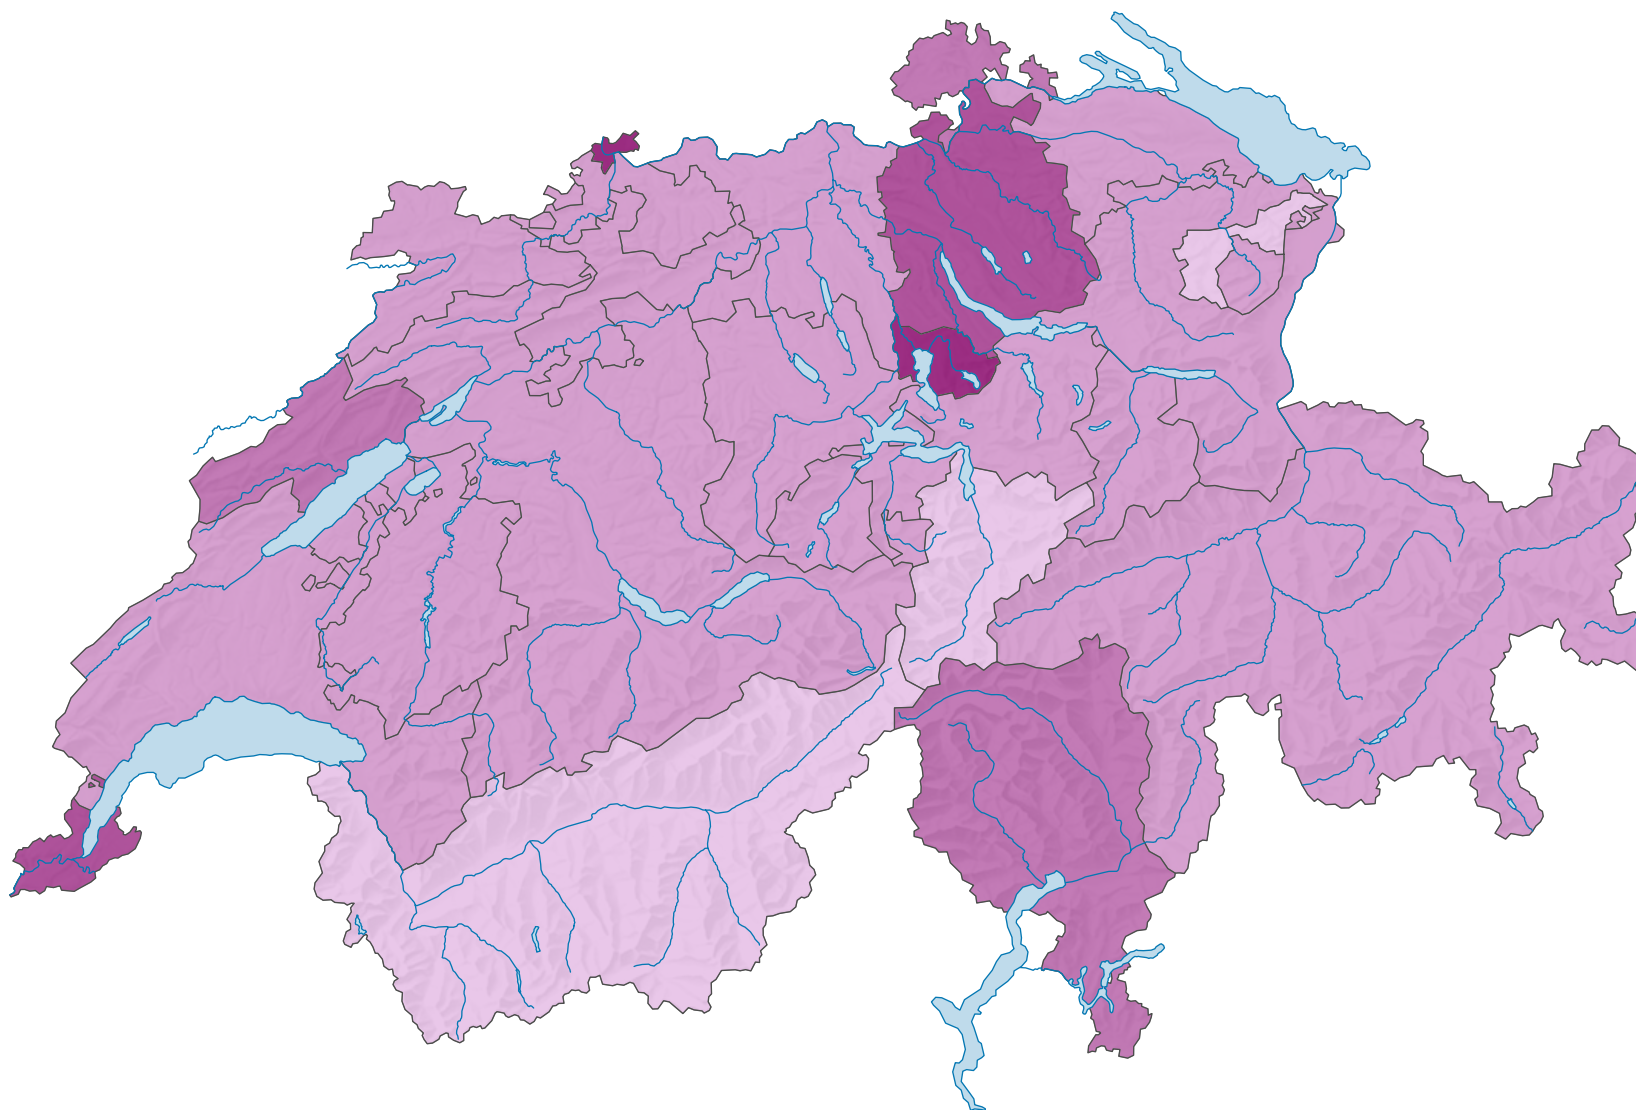

Produit intérieur brut par habitant, en 2019

PIB* par habitant à prix courants, en francs

Suisse: 83 598

* produit intérieur brut

Version révisée 21.10.2022

0 35 70 km

Niveau géographique:
Cantons