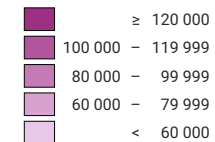

Produit intérieur brut par habitant, en 2019

PIB* par habitant à prix courants, en francs

Suisse: 83 598

* produit intérieur brut

Version révisée 21.10.2022

0 35 70 km

Niveau géographique:
Cantons