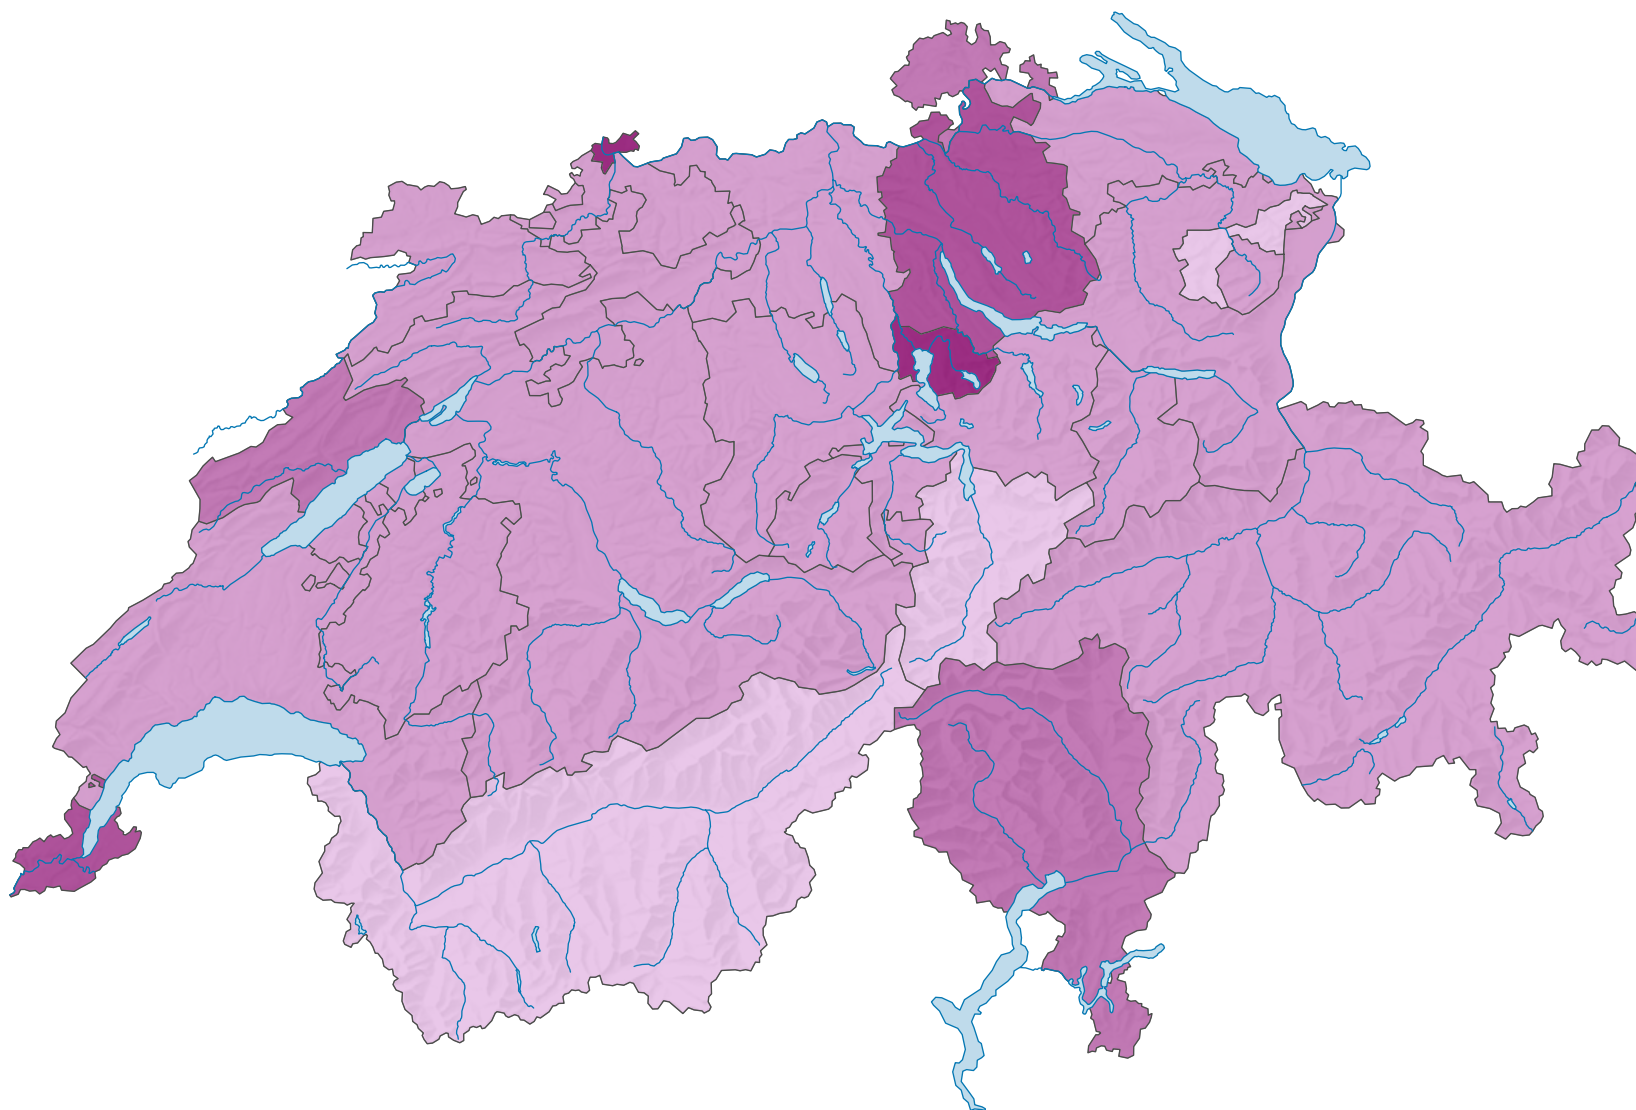

# Bruttoinlandprodukt pro Einwohner, 2019

## BIP\* pro Einwohner zu laufenden Preisen, in Franken

Schweiz: 83 598

\* Bruttoinlandprodukt

Revidierte Version 21.10.2022

0 35 70 km

Raumgliederung:  
Kantone