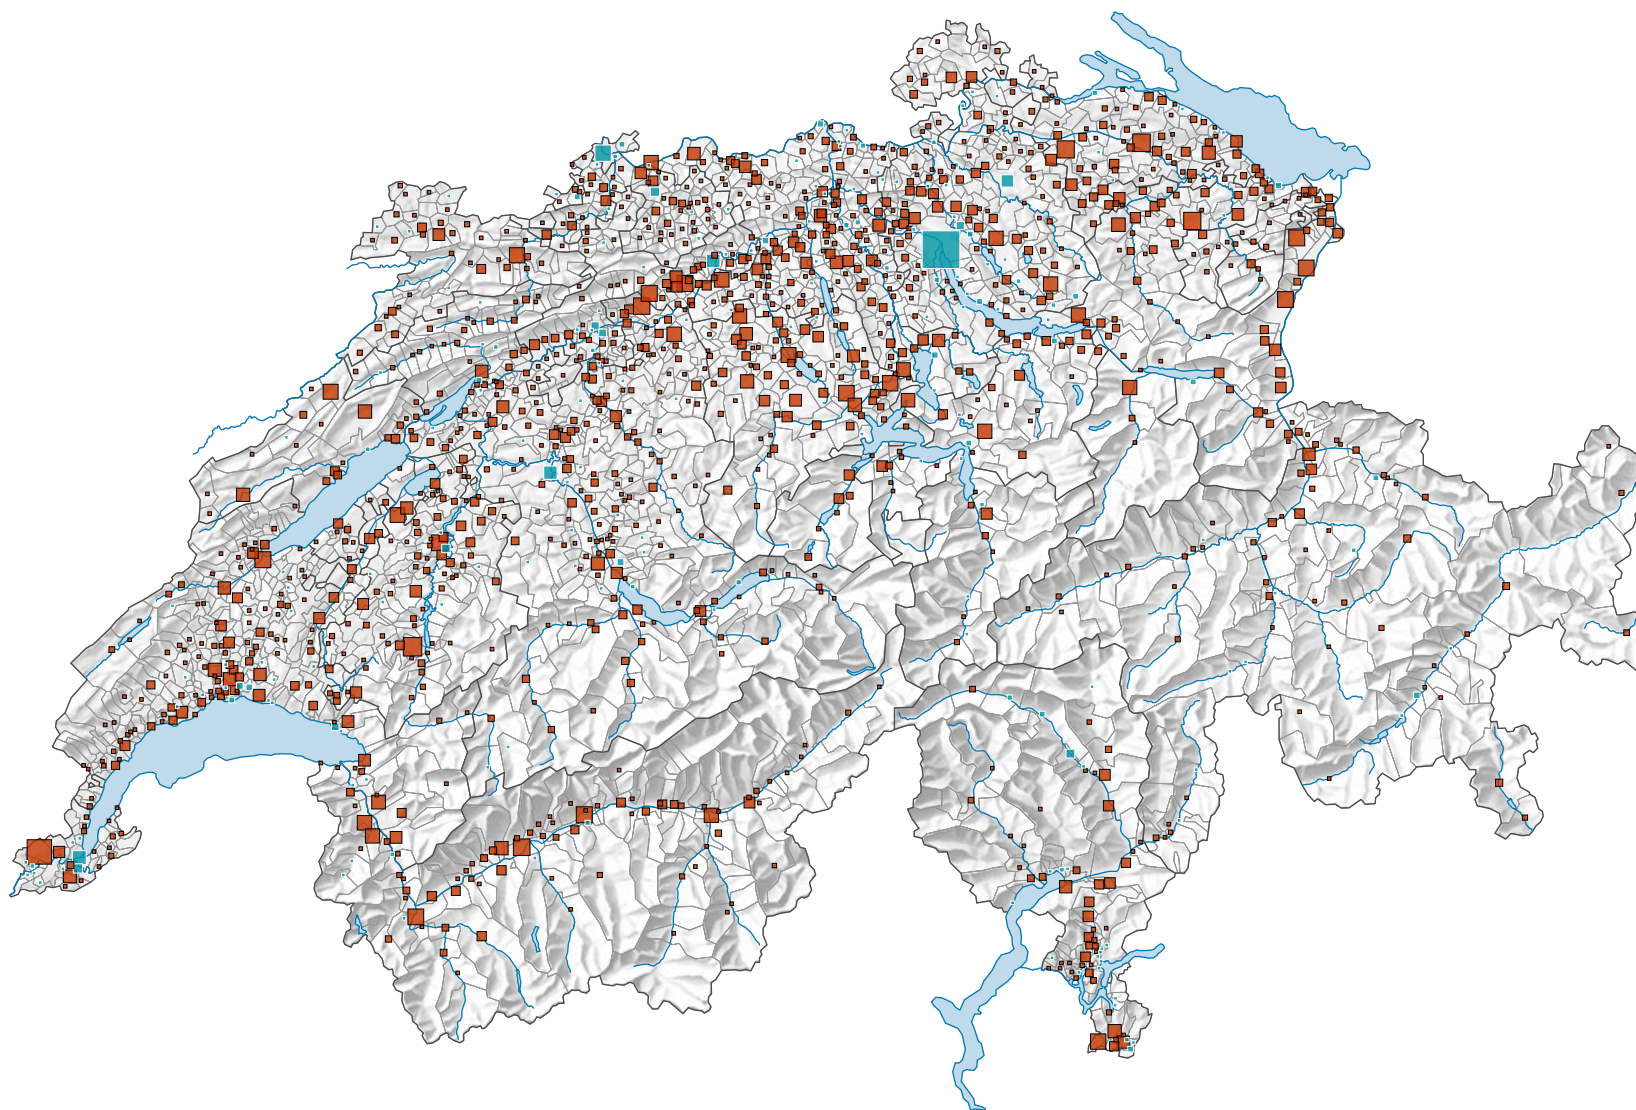

Variation des aires industrielles et artisanales*, de 1979/85 à 2013/18

Extension ou diminution en 33 ans, en ha

■ Hausse

■ Baisse

Suisse: 7 468

Les symboles ayant une valeur inférieure à 1 ont été masqués.

Pour des raisons de lisibilité, la taille des symboles ayant une valeur inférieure à 2 a été augmentée.

* selon la nomenclature standard NOAS04

0 35 70 km

Niveau géographique:
Communes