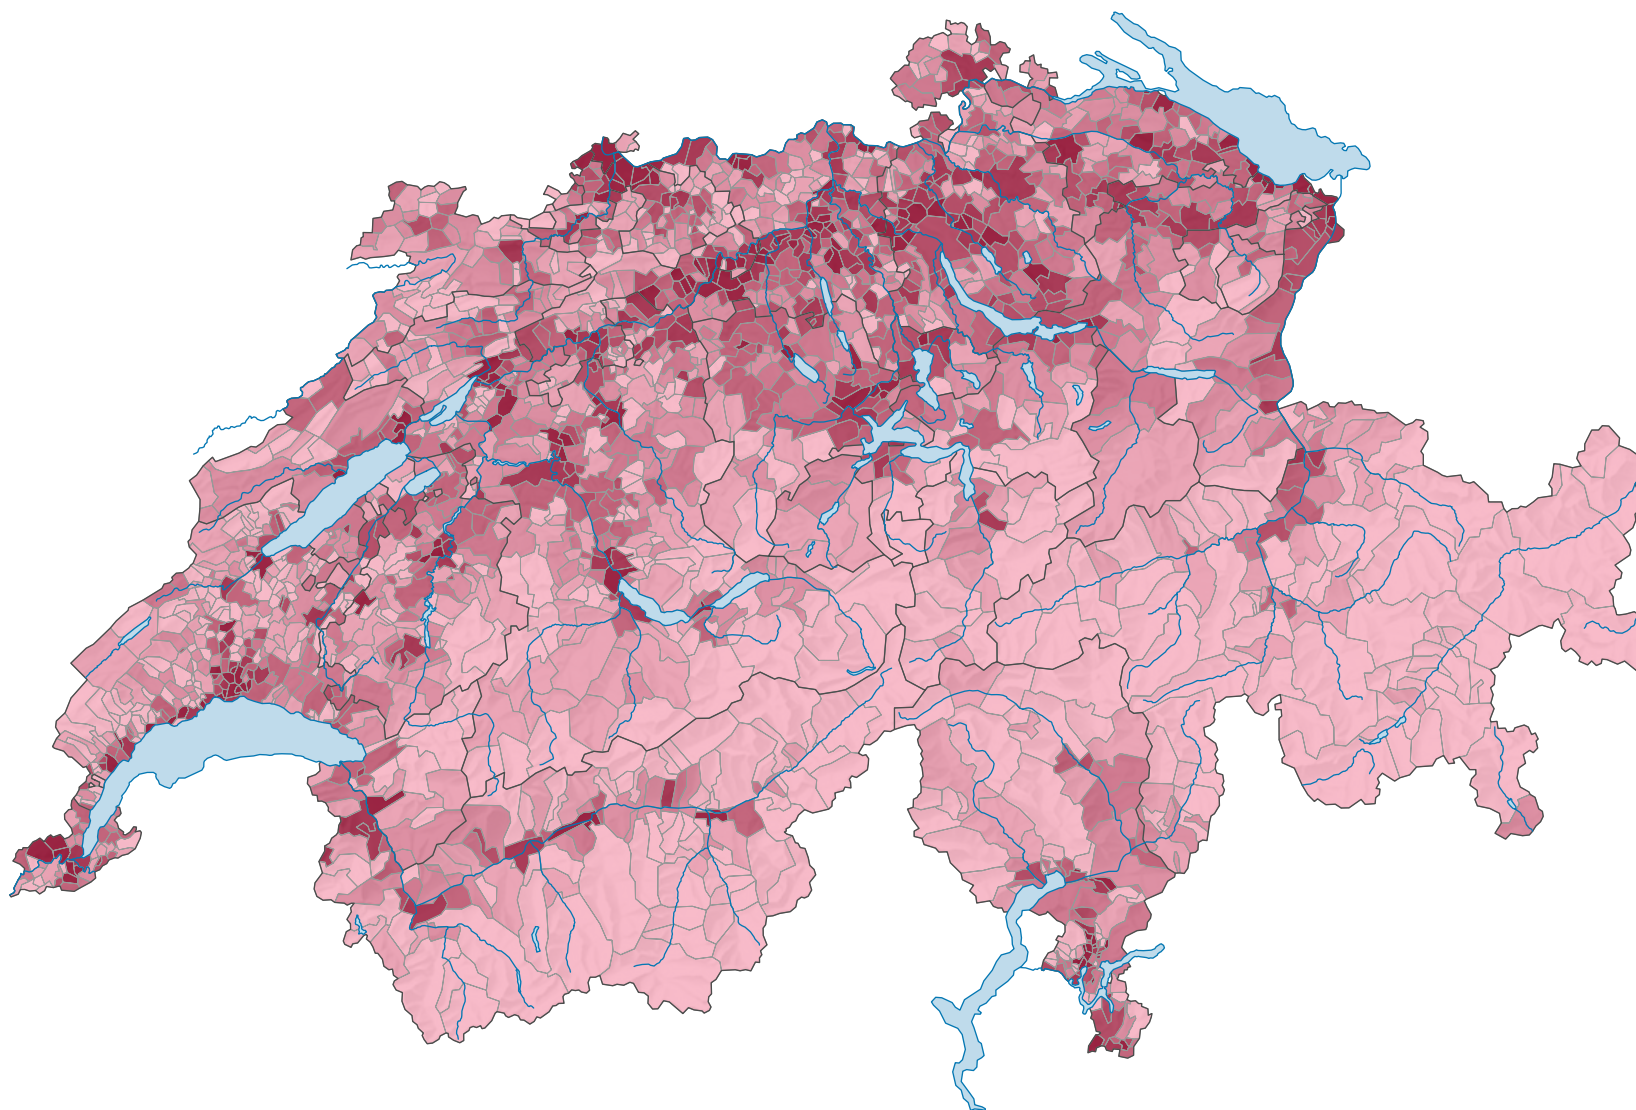

# Part des aires industrielles et artisanales\* dans la superficie totale, en 2013/18

## Part des aires industrielles et artisanales\* dans la superficie totale, en %

Suisse: 0,62

\* selon la nomenclature standard NOAS04

0 35 70 km

Niveau géographique:  
Communes