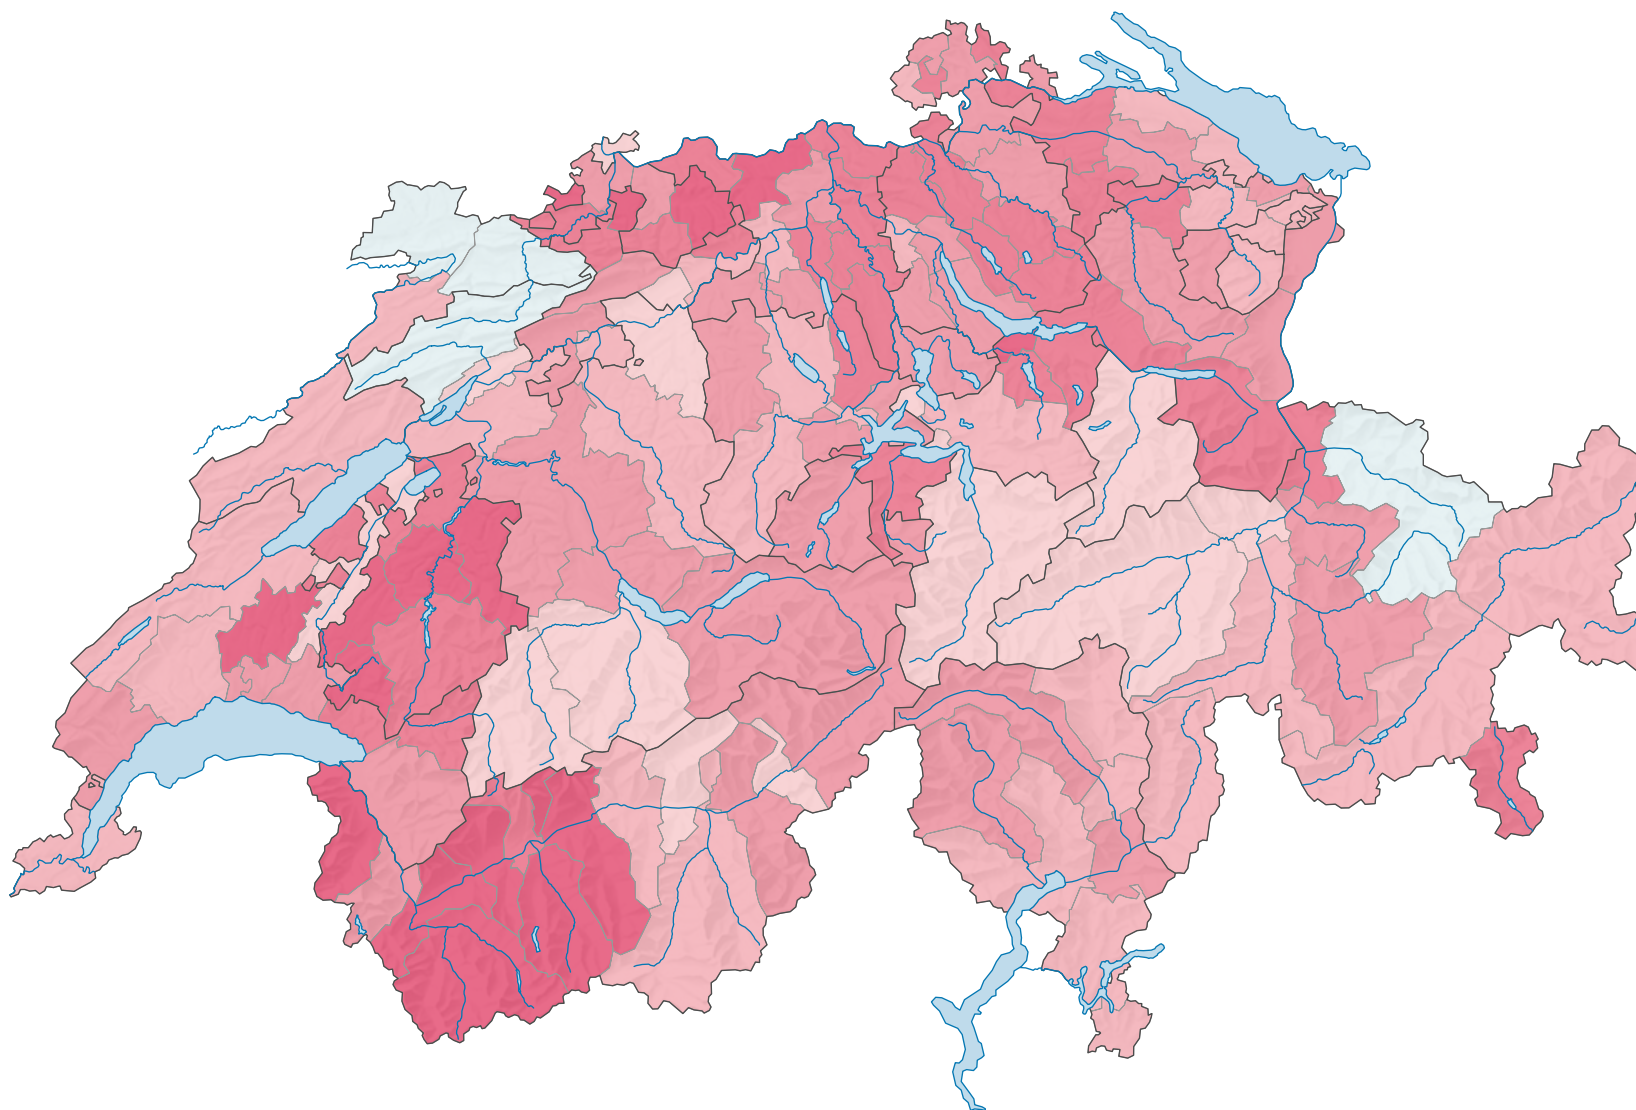

Variation de la part des aires de bâtiments* dans la surface d'habitat et d'infrastructure, de 1979/85 à 2013/18

Extension ou diminution, en points

Suisse: 4,5

* Surface de bâtiments et des terrains attenants;
selon la nomenclature standard NOAS04

0 35 70 km

Niveau géographique:
Districts