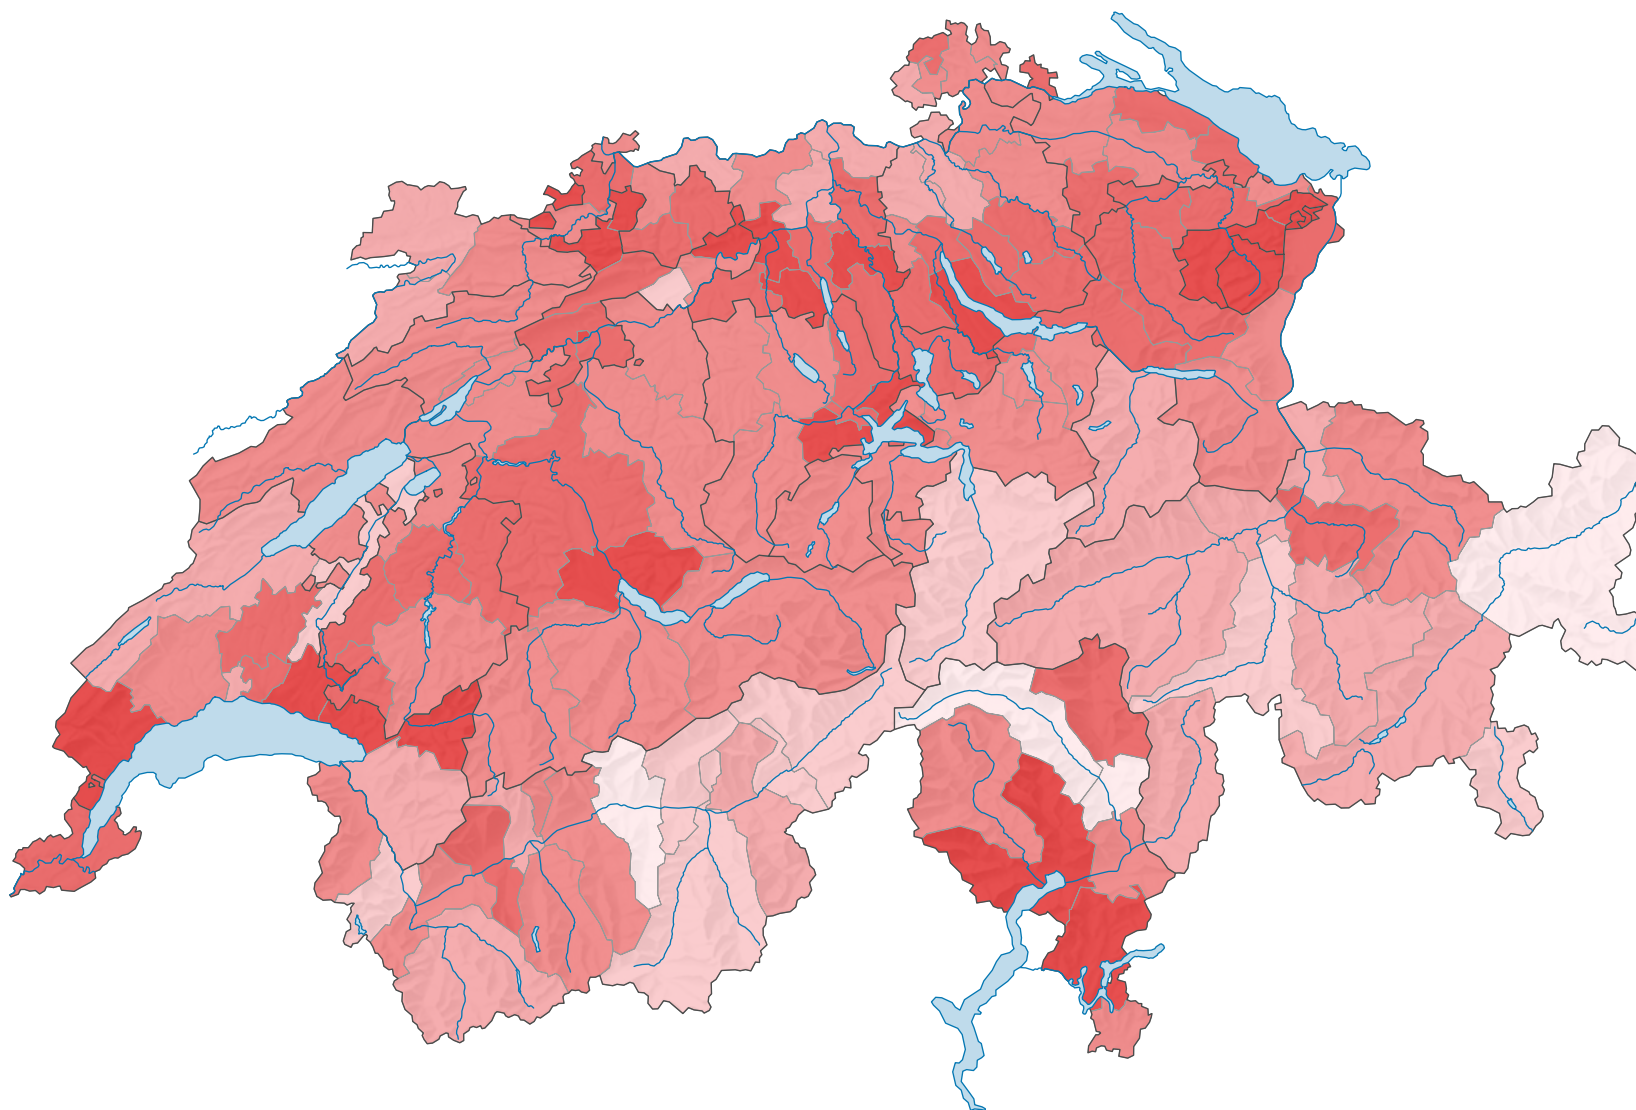

Part des aires de bâtiments* dans la surface d'habitat et d'infrastructure, en 2013/18

Part des aires de bâtiments* dans la surface d'habitat et d'infrastructure, en %

Suisse: 50,6

* Surface de bâtiments et des terrains attenants; selon la nomenclature standard NOAS04

0 35 70 km

Niveau géographique:
Districts