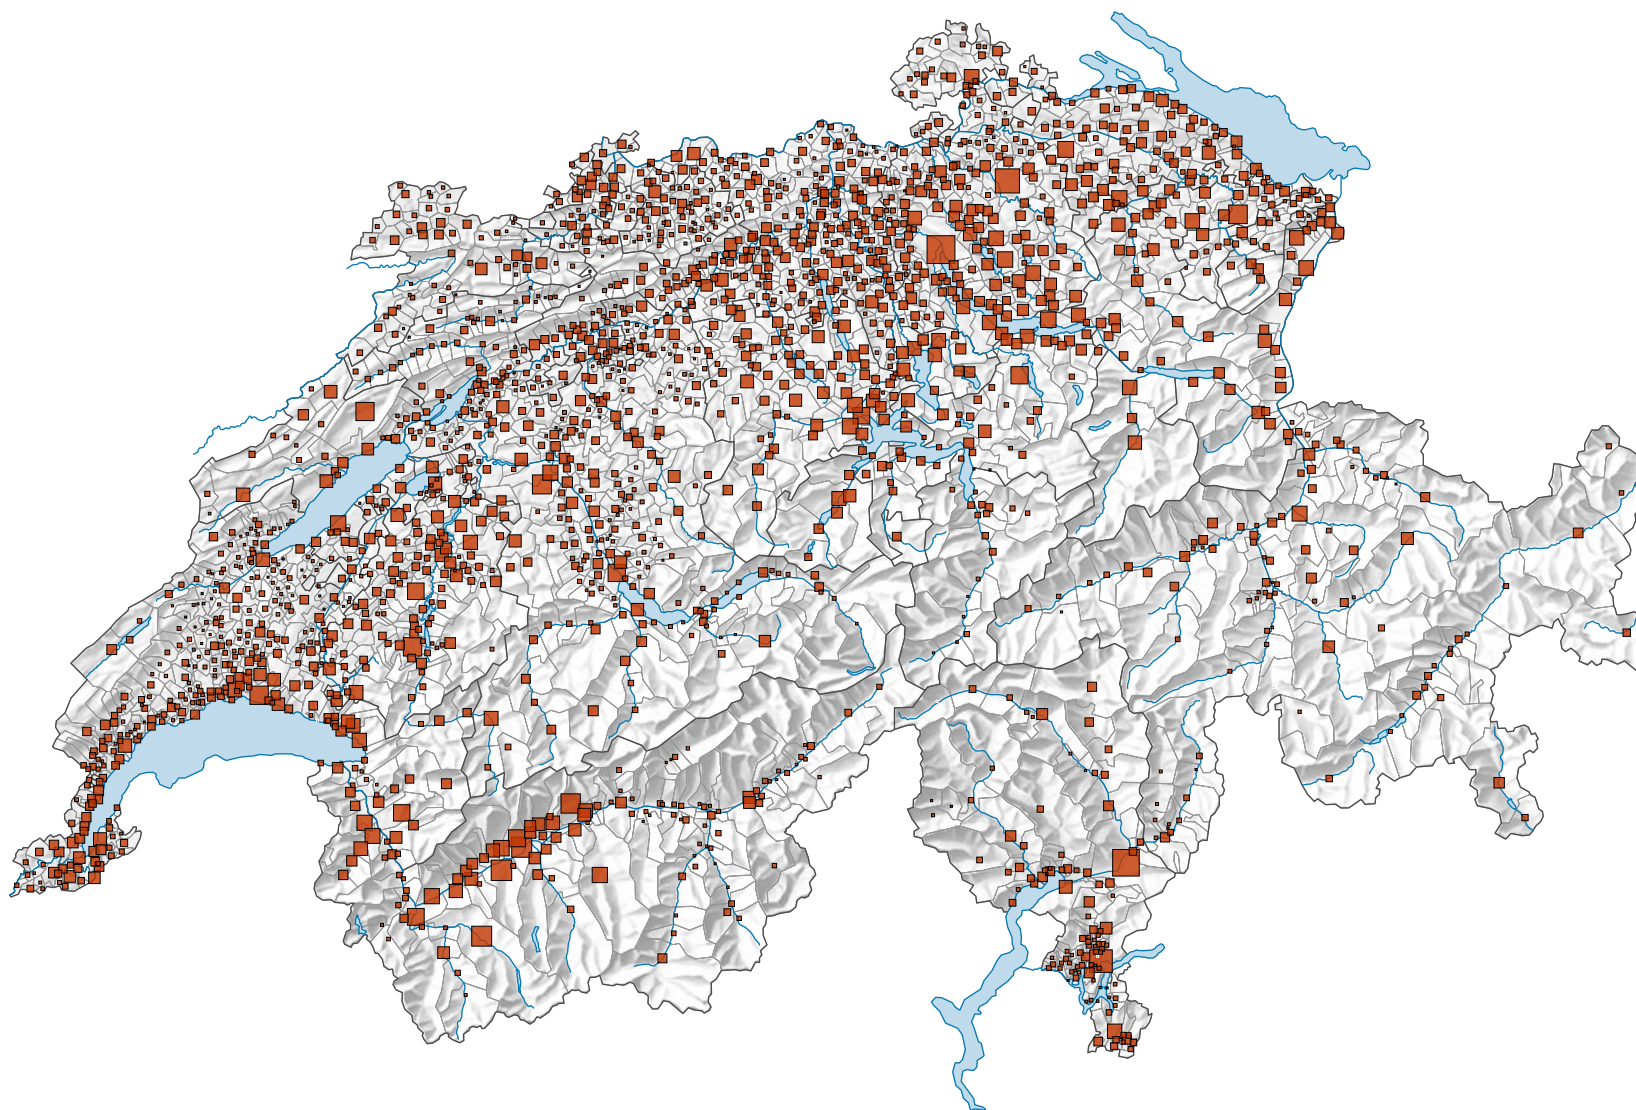

Variation des aires de bâtiments*, de 1979/85 à 2013/18

Extension ou diminution en 33 ans, en ha

Hausse
Baisse

Suisse: 50 659

Les symboles ayant une valeur inférieure à 1 ont été masqués.

Pour des raisons de lisibilité, la taille des symboles ayant une valeur inférieure à 2 a été augmentée.

* Surface de bâtiments et des terrains attenants; selon la nomenclature standard NOAS04

0 35 70 km

Niveau géographique:
Communes