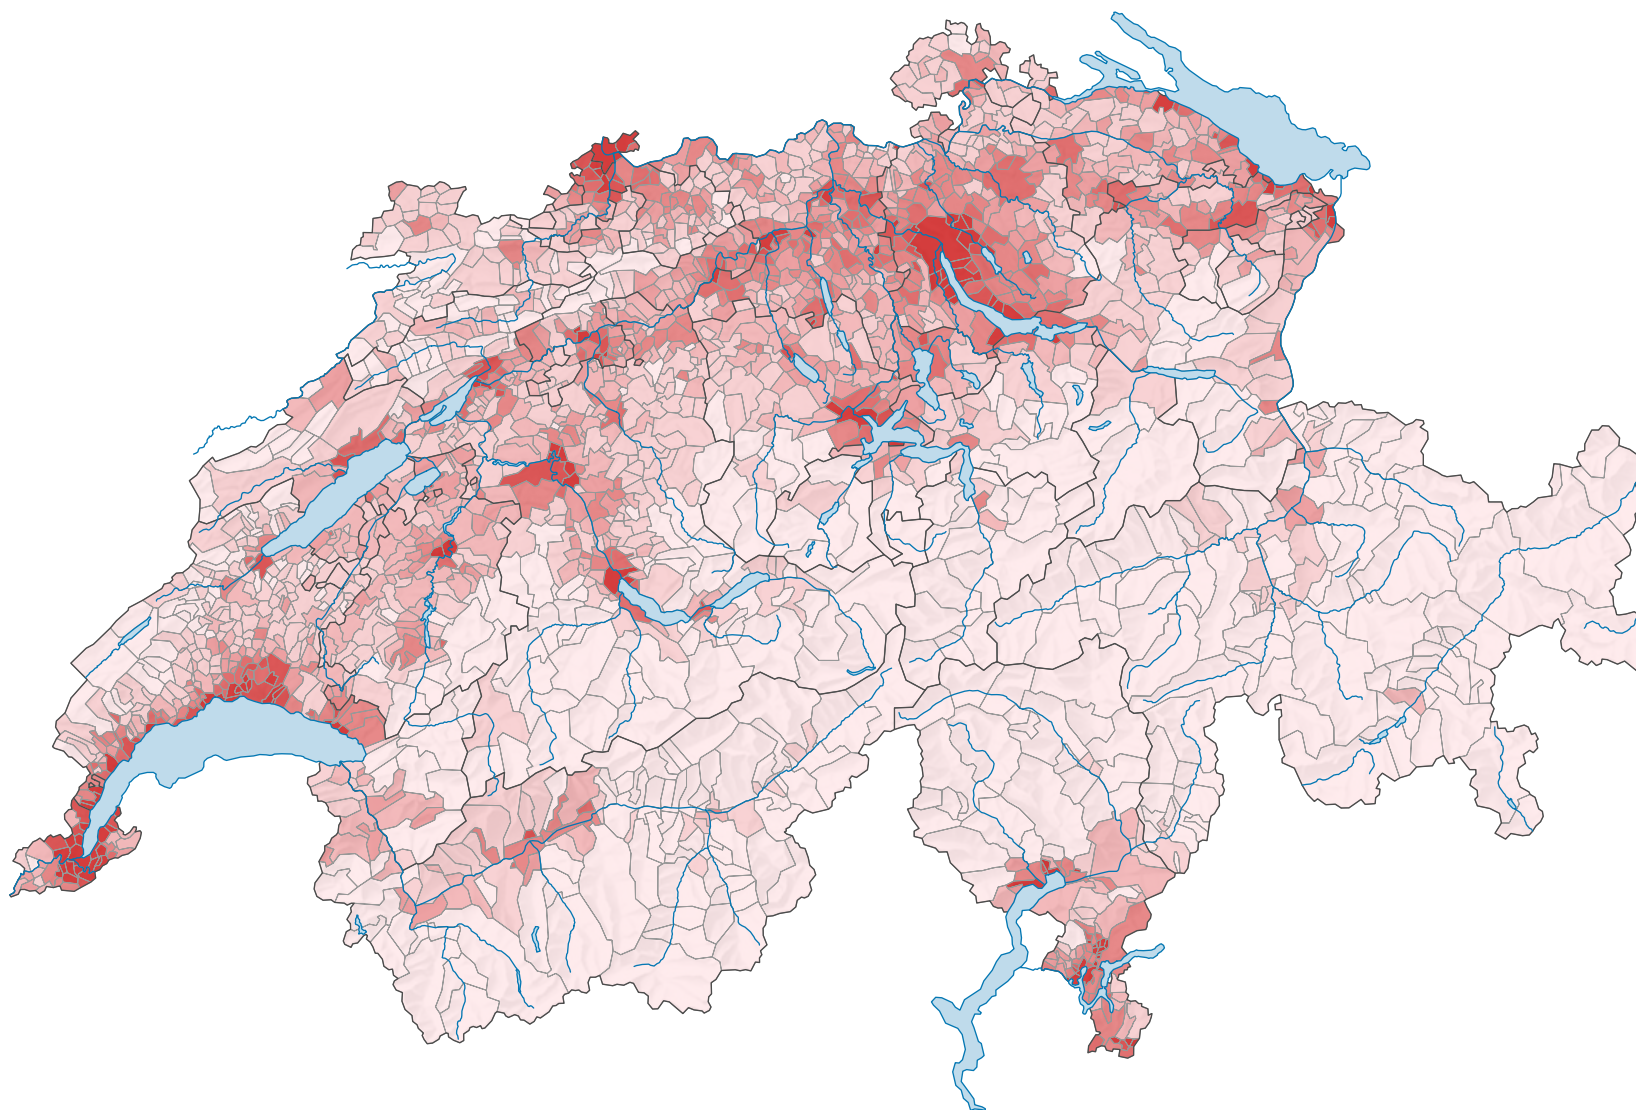

Part des aires de bâtiments* dans la superficie totale, en 2013/18

Part des aires de bâtiments* dans la superficie totale, en %

Suisse: 4,0

* Surface de bâtiments et des terrains attenants; selon la nomenclature standard NOAS04

0 35 70 km

Niveau géographique:
Communes