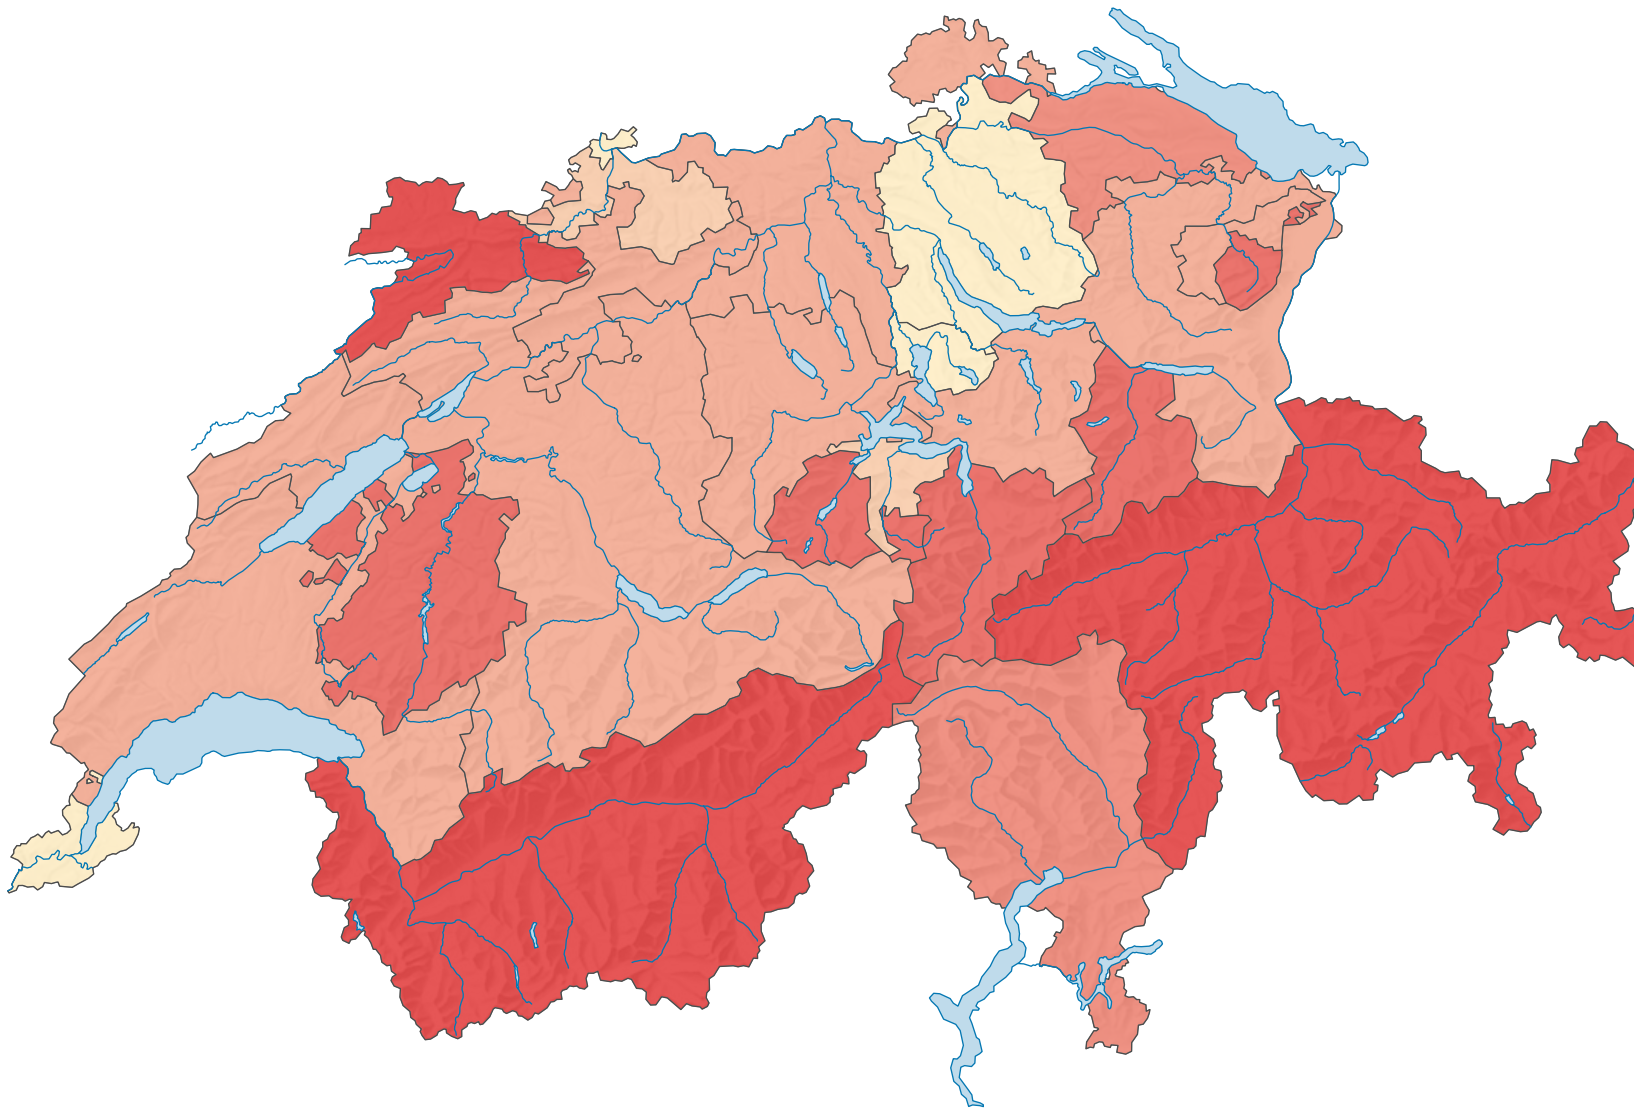

# Surface d'habitat et d'infrastructure\* par habitant, en 2013/18

## Surface d'habitat et d'infrastructure en m<sup>2</sup> par habitant

Suisse: 396,4

\* selon la nomenclature standard NOAS04

0 35 70 km

Niveau géographique:  
Cantons