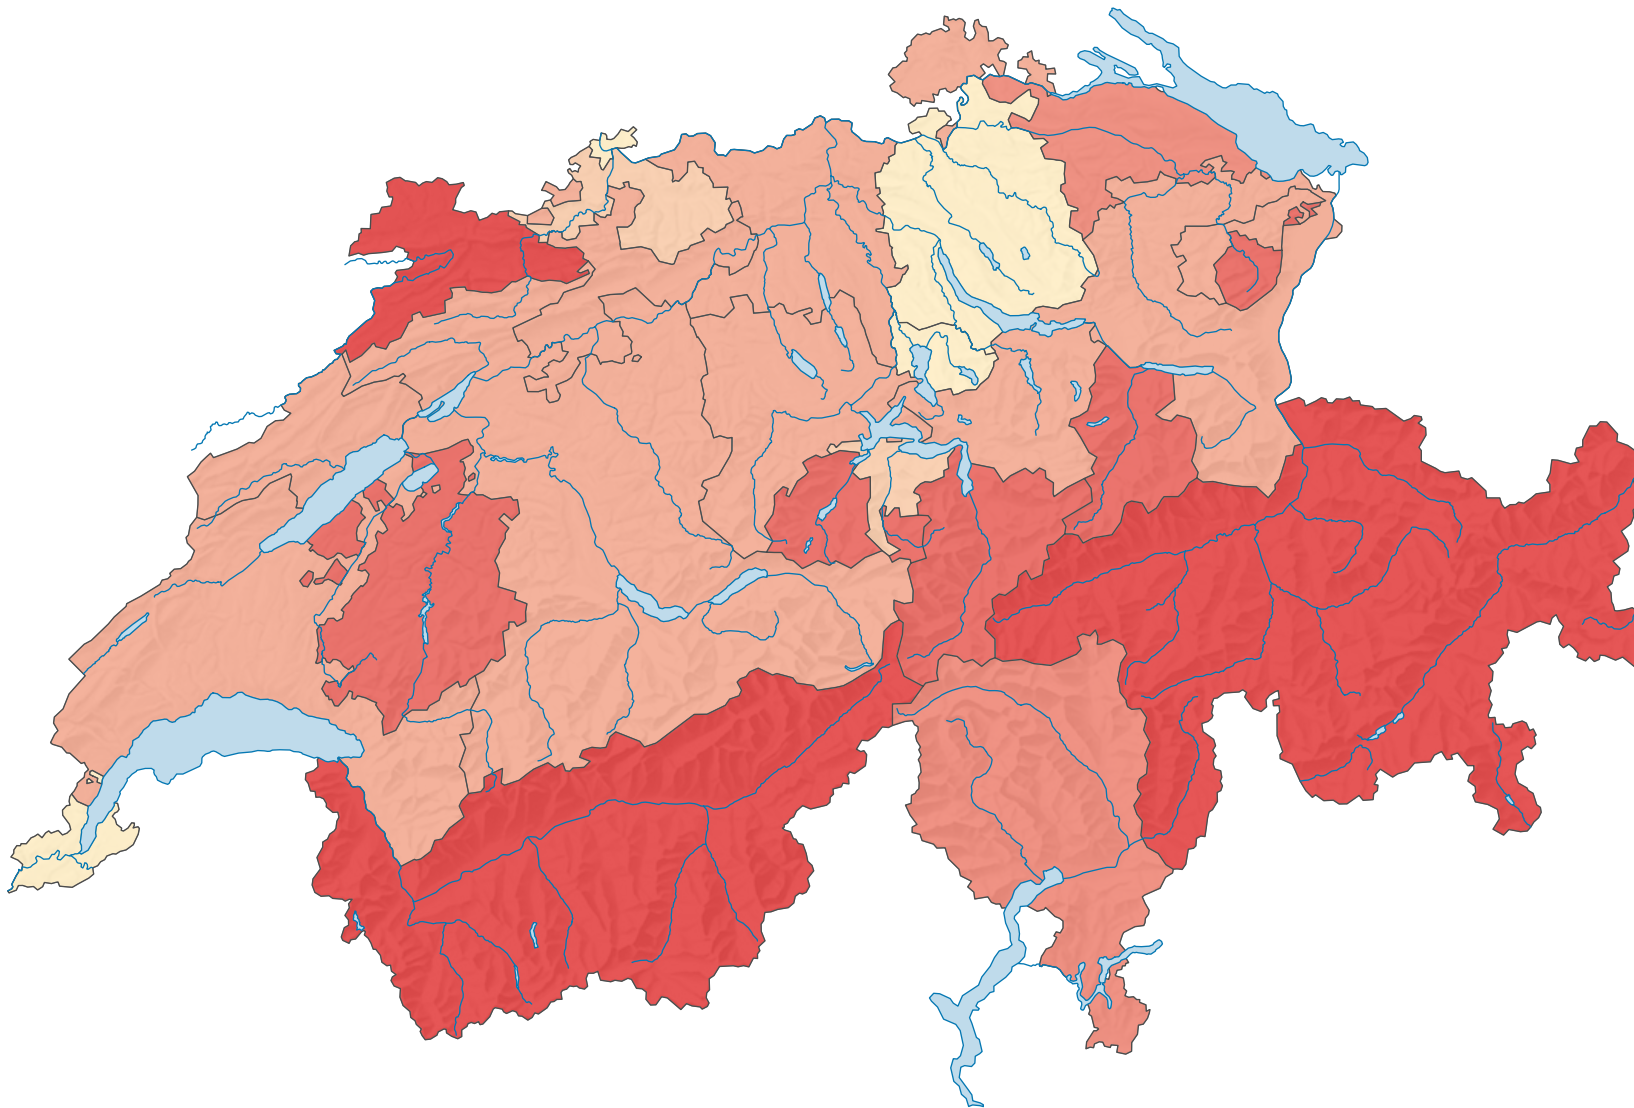

Siedlungsfläche* pro Einwohner, 2013/18

Siedlungsfläche in m² pro Einwohner

Schweiz: 396,4

* gemäss Standardnomenklatur NOAS04

0 35 70 km

Raumgliederung:
Kantone