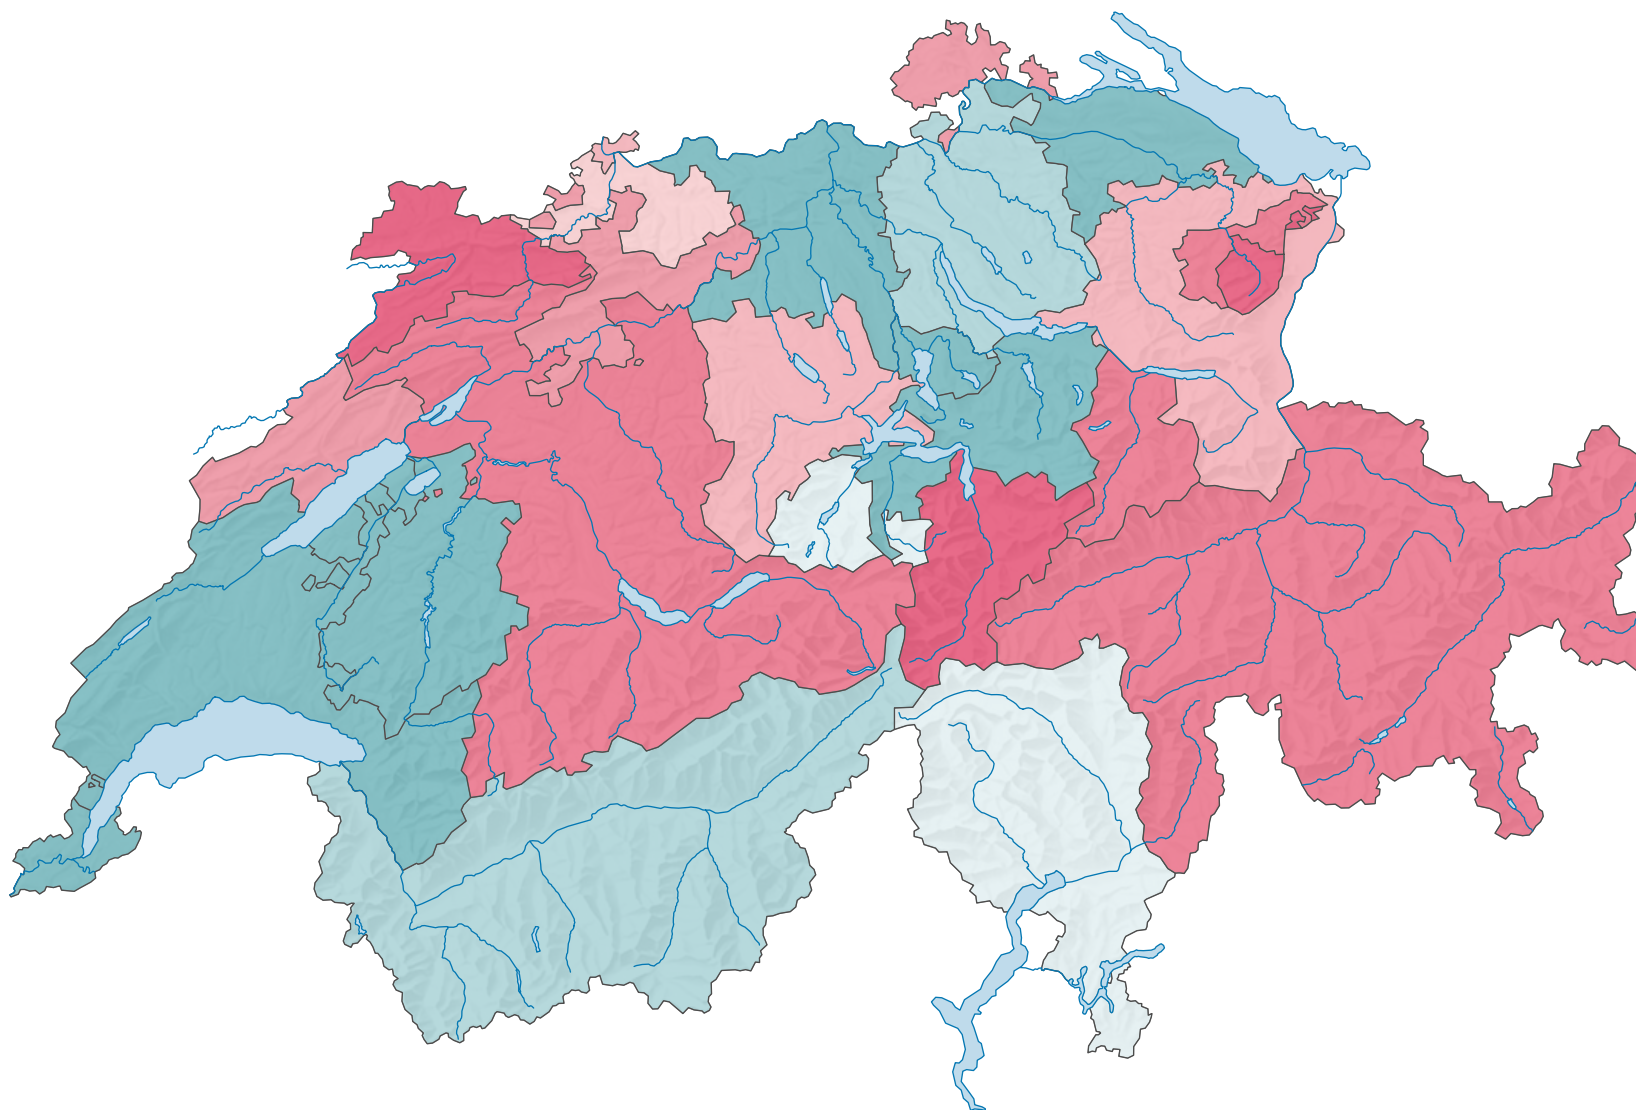

# Variation de la surface d'habitat et d'infrastructure\* par habitant, de 1979/85 à 2013/18

## Extension ou diminution, en m<sup>2</sup>

Suisse: 5,2

\* selon la nomenclature standard NOAS04

0 35 70 km

Niveau géographique:  
Cantons