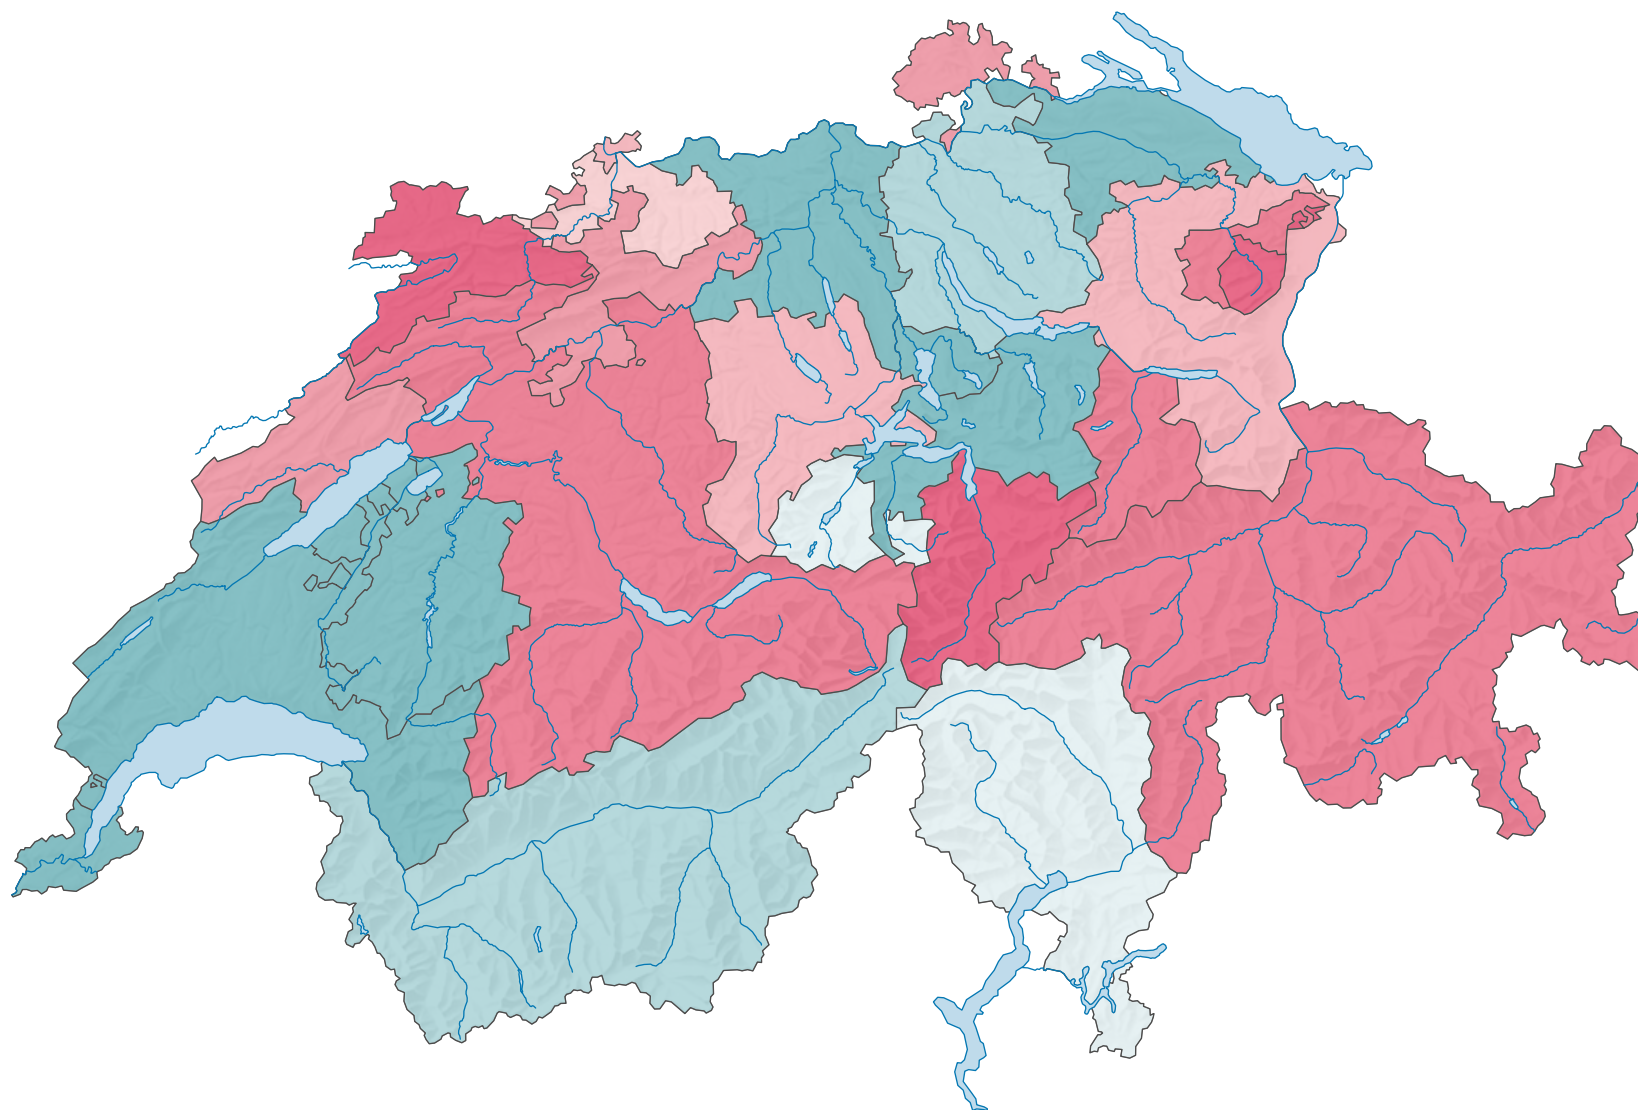

# Veränderung der Siedlungsfläche\* pro Einwohner, 1979/85 - 2013/18

## Zu- oder Abnahme, in m<sup>2</sup>

Schweiz: 5,2

\* gemäss Standardnomenklatur NOAS04

0 35 70 km

Raumgliederung:  
Kantone