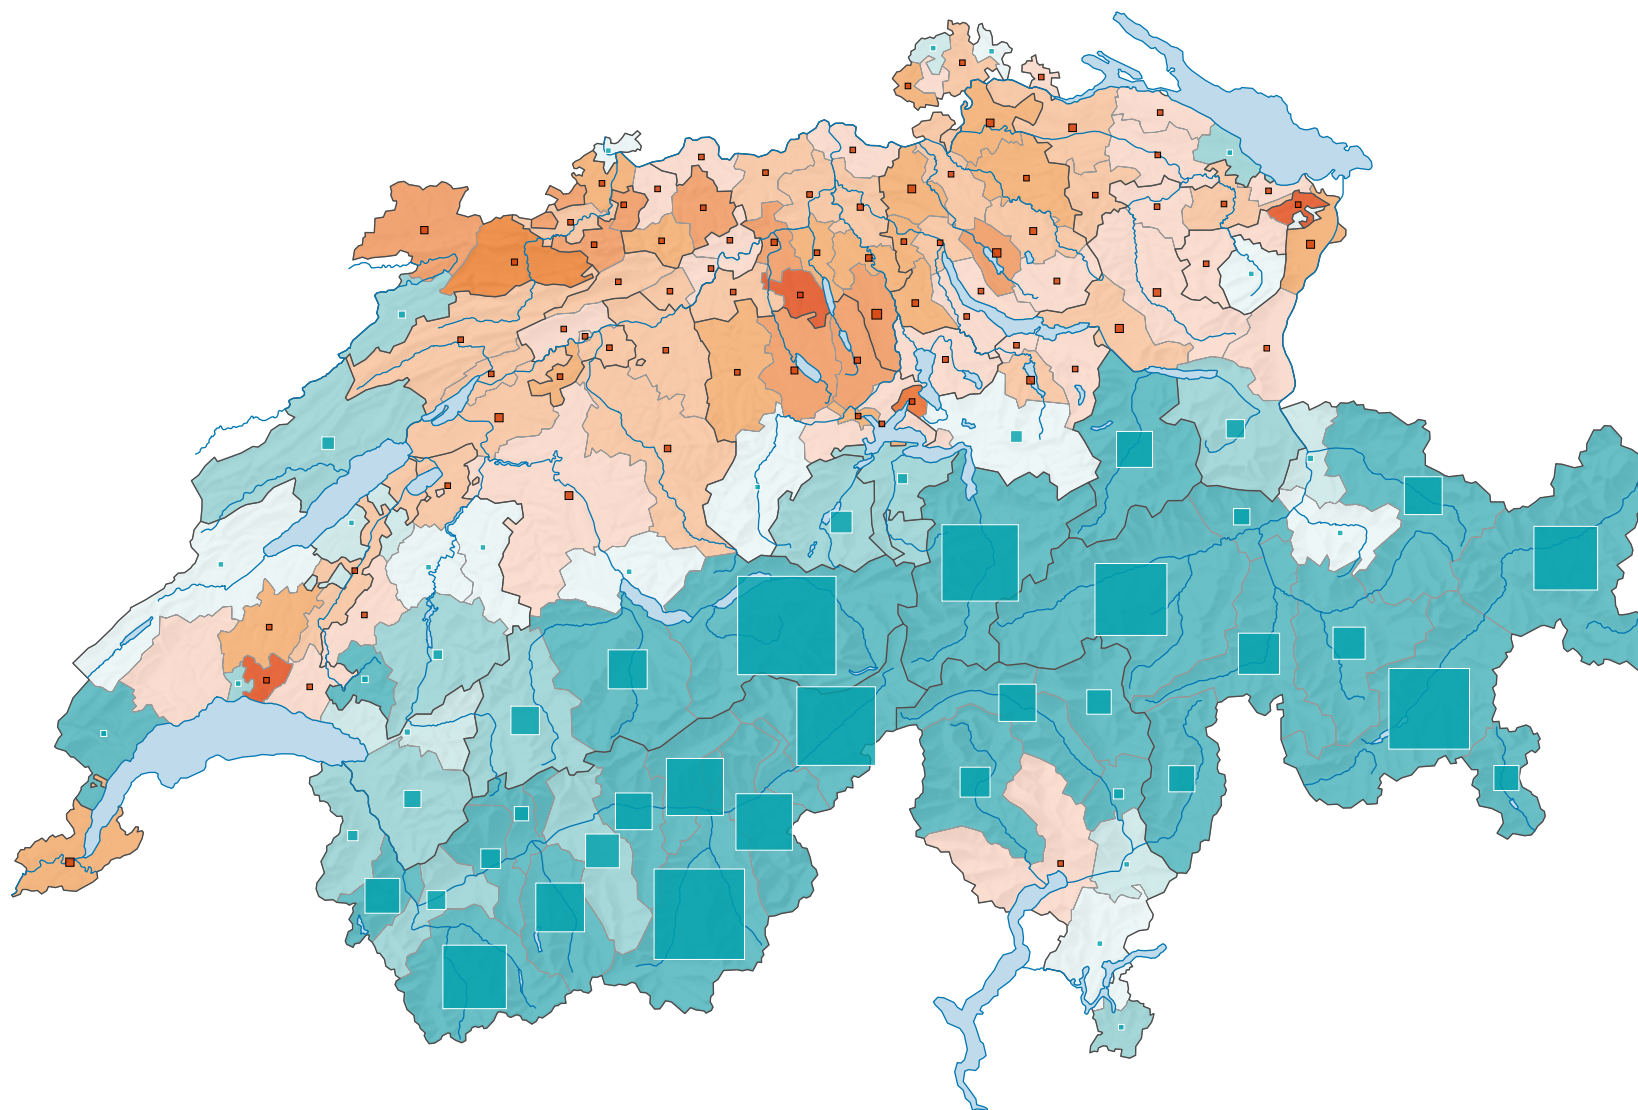

Veränderung der Wasser- und Feuchtflächen* (Wasser, Gletscher, Nassstandorte), 1979/85 - 2013/18

Zu- oder Abnahme in 33 Jahren, in %

Schweiz: -14,4

Zu- oder Abnahme in 33 Jahren, in ha

Dark Red: Zunahme
Teal: Abnahme

Schweiz: -48 990

Alle Symbole mit einem Wert unter 1 wurden ausgeblendet.

Symbole mit einem Wert unter 20 wurden zur besseren Lesbarkeit visuell vergrößert dargestellt.

* gemäss Nomenklatur NOLC04

0 35 70 km

Raumgliederung:
Bezirke