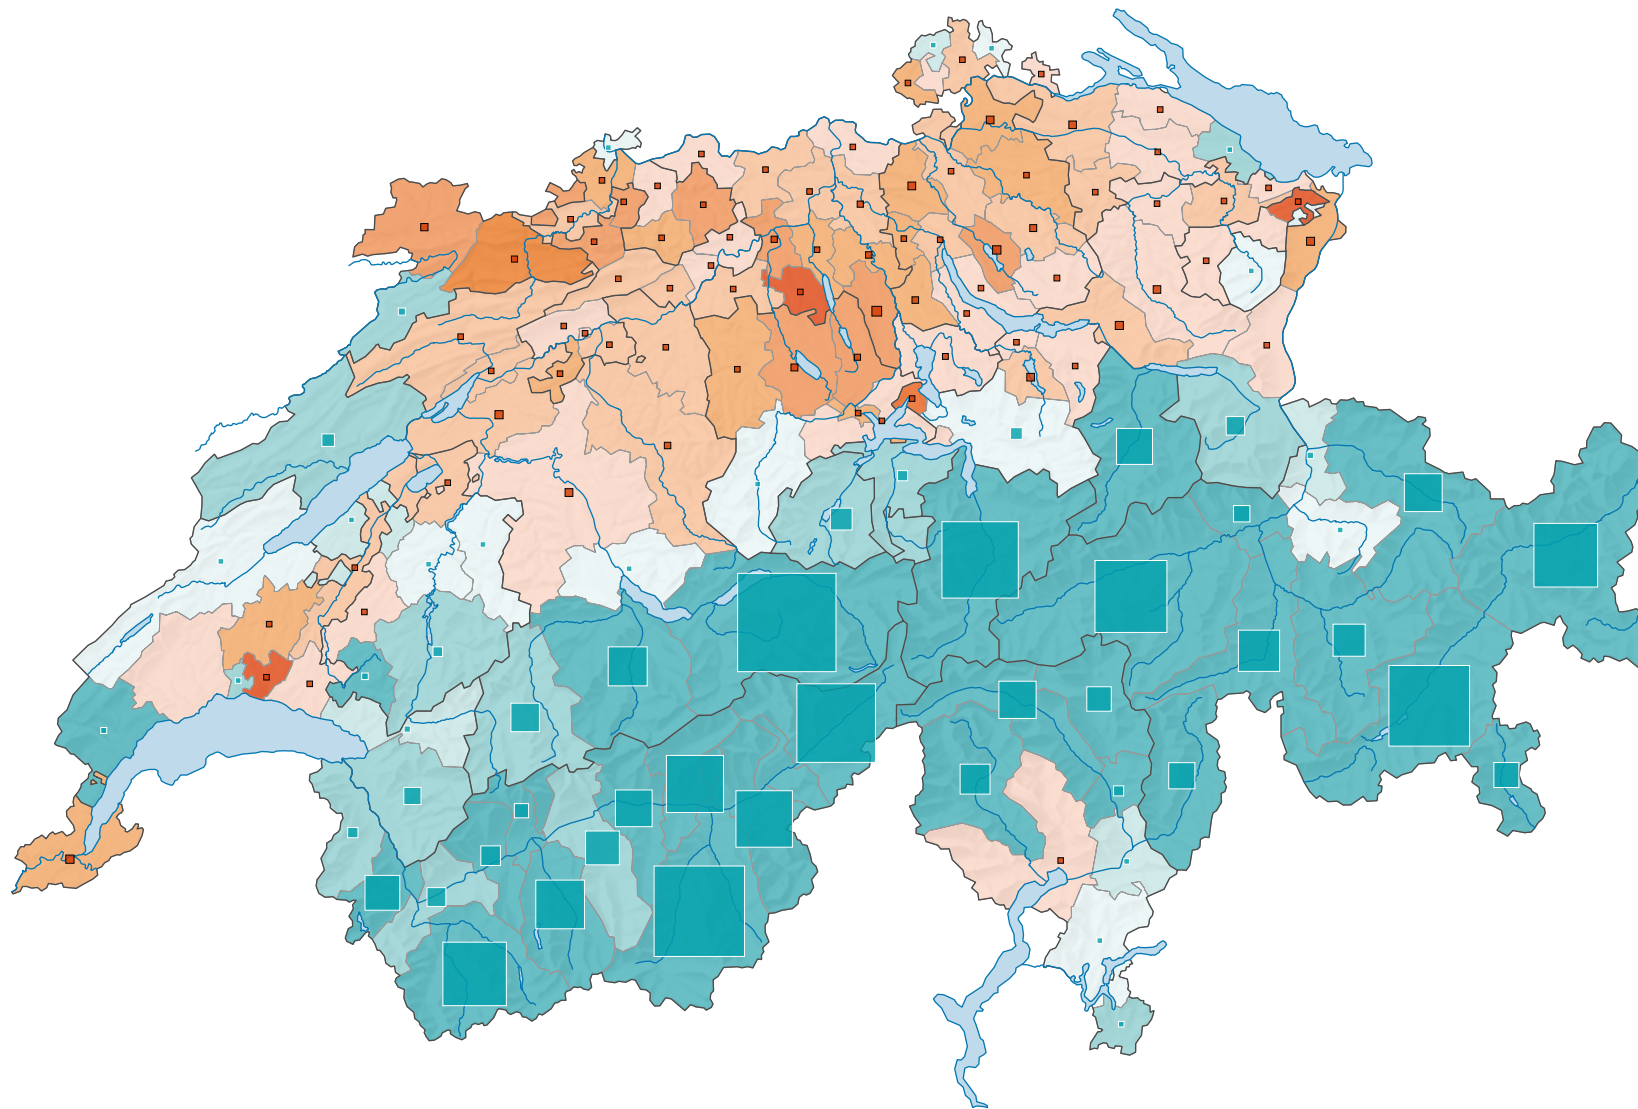

Veränderung der Wasser- und Feuchtflächen* (Wasser, Gletscher, Nassstandorte), 1979/85 - 2013/18

Zu- oder Abnahme in 33 Jahren, in %

Schweiz: -14,4

Zu- oder Abnahme in 33 Jahren, in ha

Dark Red: Zunahme
Teal: Abnahme

Schweiz: -48 990

Alle Symbole mit einem Wert unter 1 wurden ausgeblendet.

Symbole mit einem Wert unter 20 wurden zur besseren Lesbarkeit visuell vergrössert dargestellt.

* gemäss Nomenklatur NOLC04

Raumgliederung:
Bezirke