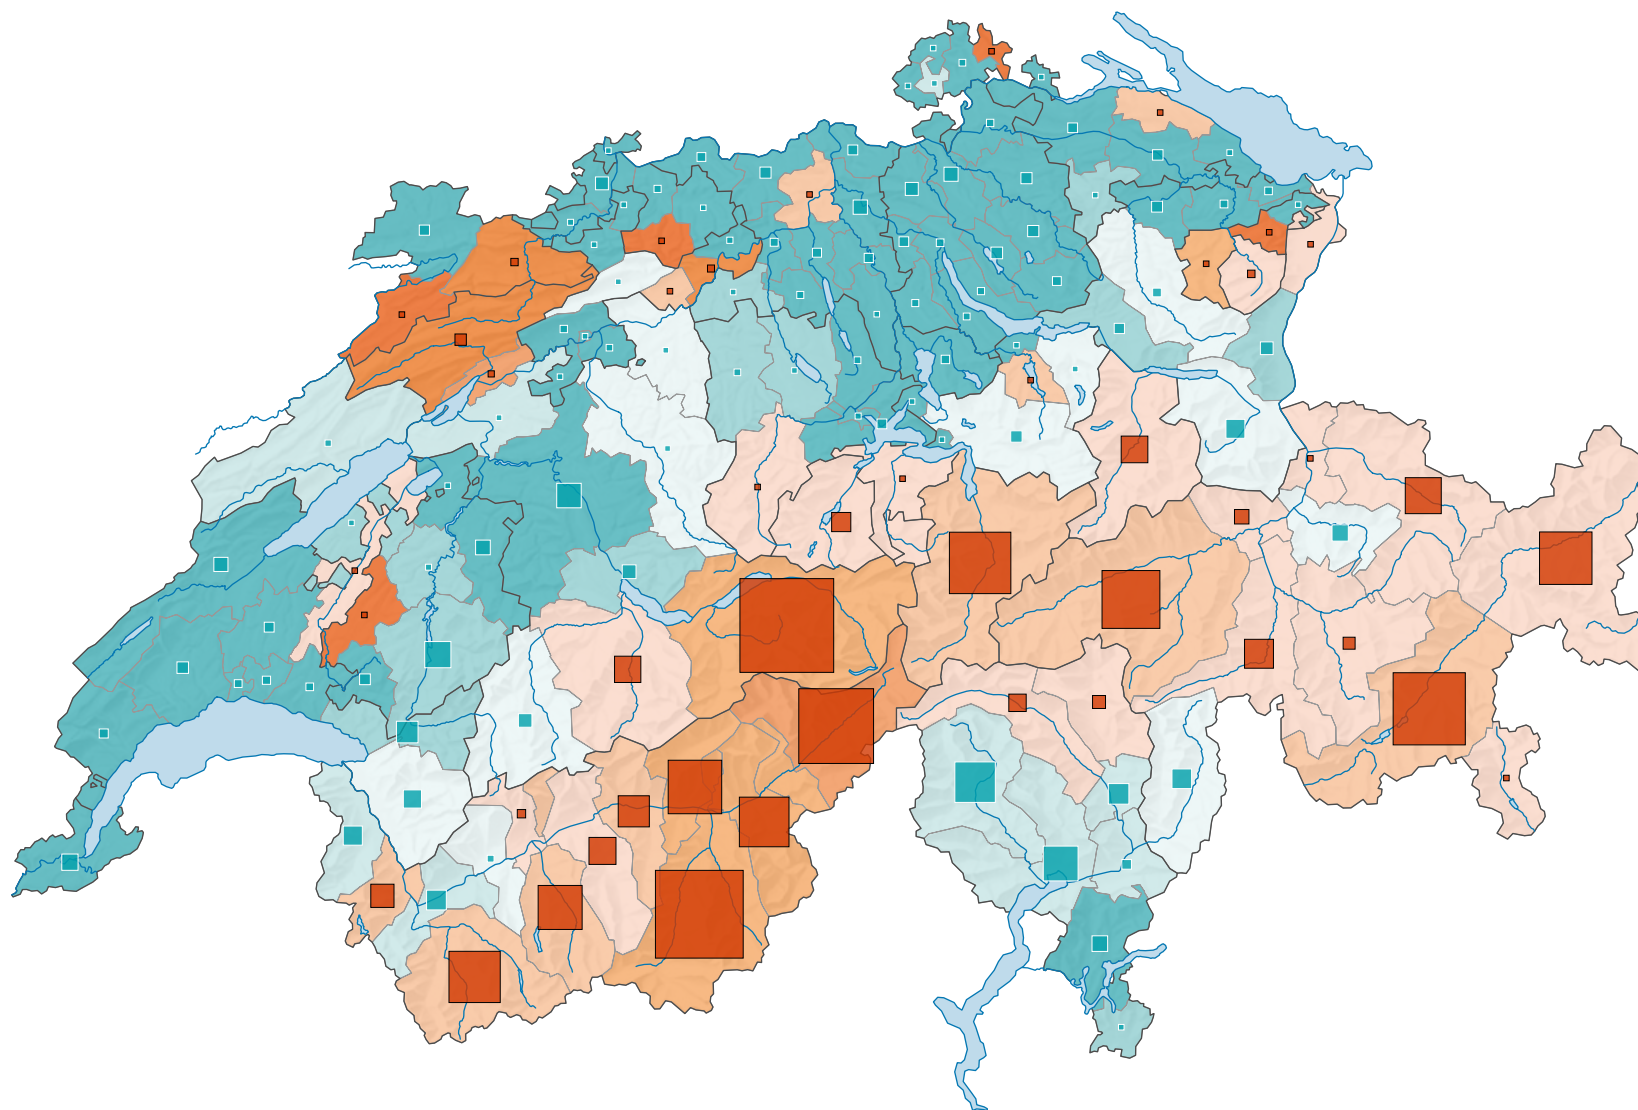

Variation des surfaces sans végétation* (rochers, éboulis, pierres meubles), de 1979/85 à 2013/18

Extension ou diminution en 33 ans, en %

Suisse: 4,4

Extension ou diminution en 33 ans, en ha

■ Hausse
■ Baisse

Suisse: 26 683

Les symboles ayant une valeur inférieure à 1 ont été masqués.

Pour des raisons de lisibilité, la taille des symboles ayant une valeur inférieure à 20 a été augmentée.

* selon la nomenclature NOLC04

0 35 70 km

Niveau géographique:
Districts