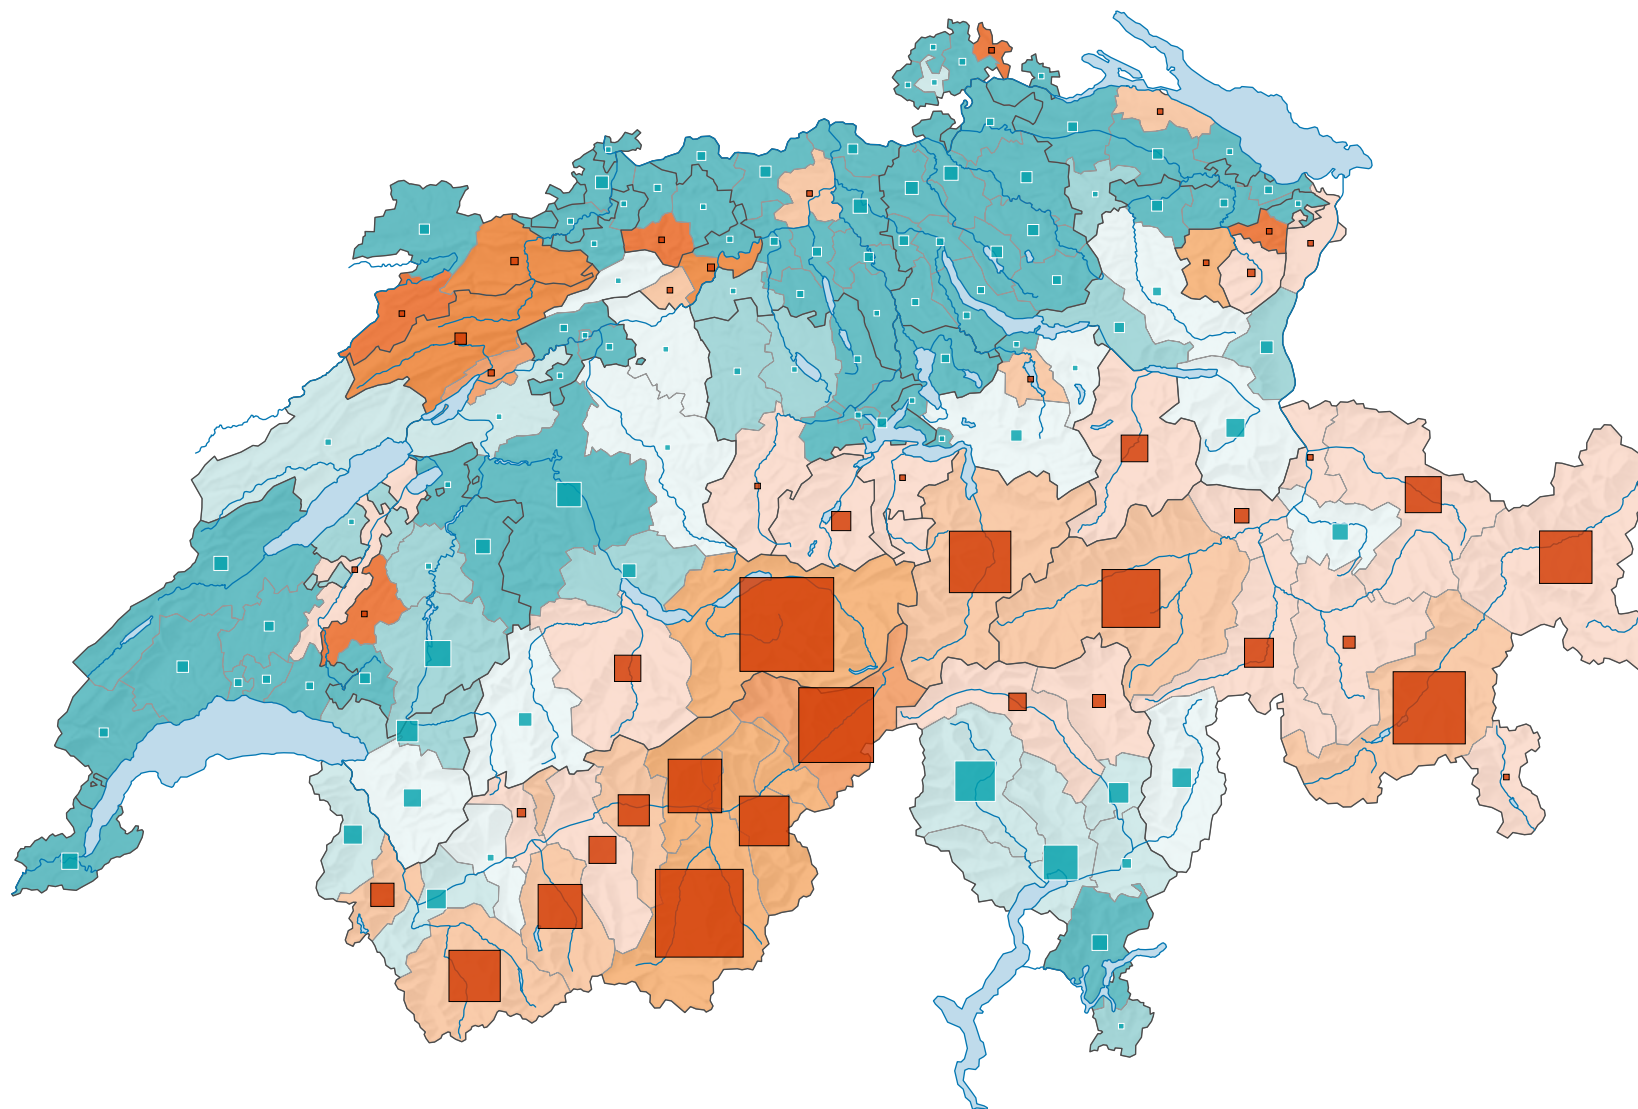

Veränderung der vegetationslosen Flächen* (Fels, Geröll, Lockergestein), 1979/85 - 2013/18

Zu- oder Abnahme in 33 Jahren, in %

Schweiz: 4,4

Zu- oder Abnahme in 33 Jahren, in ha

■ Zunahme
■ Abnahme

Schweiz: 26 683

Alle Symbole mit einem Wert unter 1 wurden ausgeblendet.

Symbole mit einem Wert unter 20 wurden zur besseren Lesbarkeit visuell vergrößert dargestellt.

* gemäss Nomenklatur NOLC04

0 35 70 km

Raumgliederung:
Bezirke