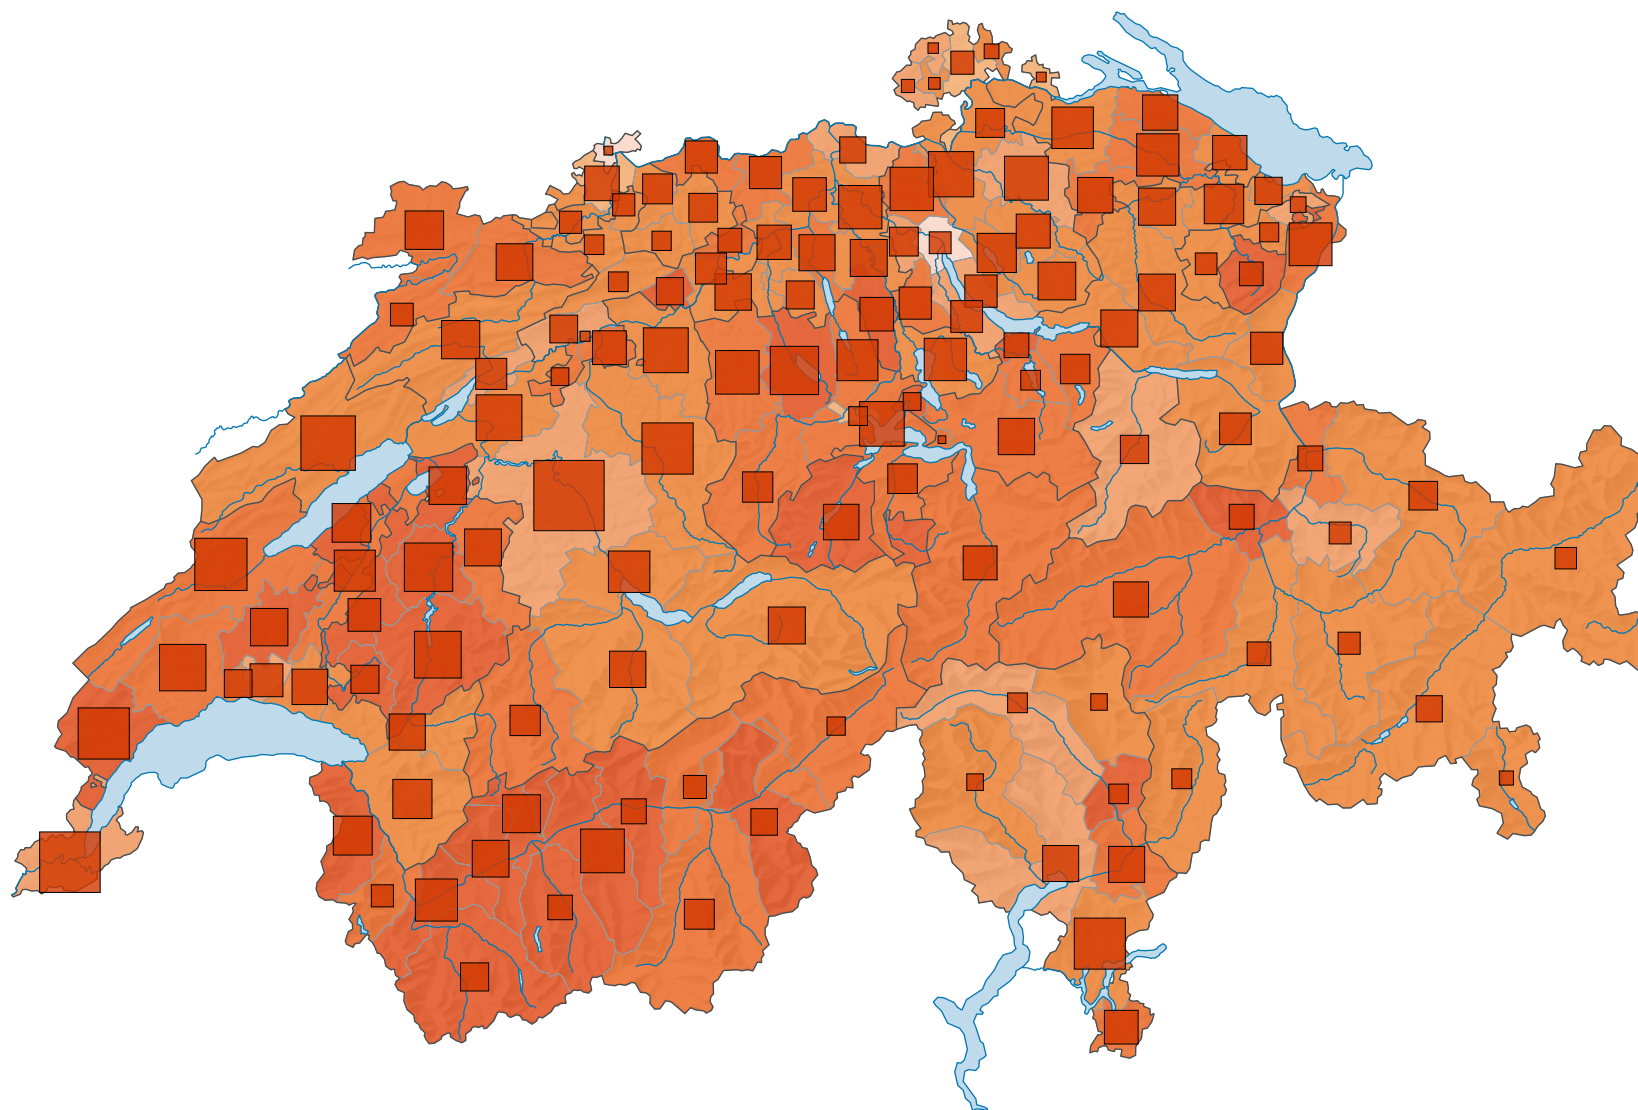

Variation des surfaces non naturelles*, de 1979/85 à 2013/18

Extension ou diminution en 33 ans, en %

Suisse: 36,8

Extension ou diminution en 33 ans, en ha

Suisse: 77 975

Pour des raisons de lisibilité, la taille des symboles ayant une valeur inférieure à 20 a été augmentée.

* selon la nomenclature NOLC04

0 35 70 km

Niveau géographique:
Districts