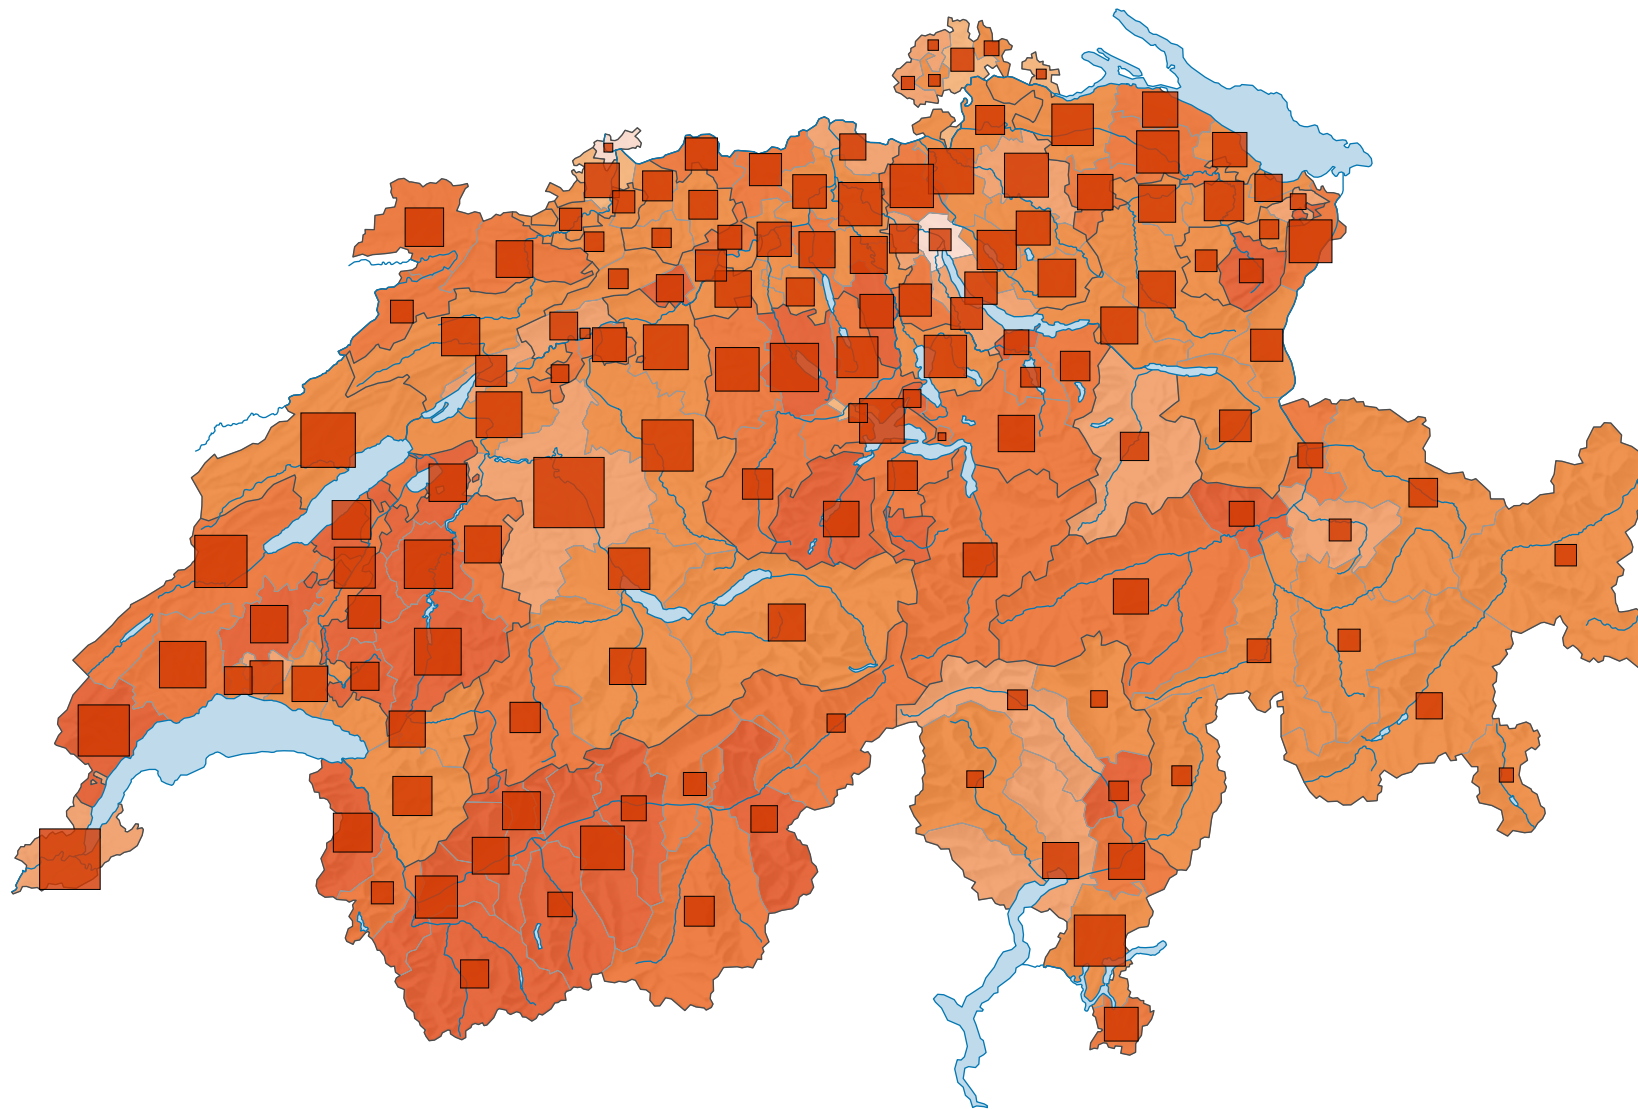

Veränderung der künstlich angelegten Flächen*, 1979/85 - 2013/18

Zu- oder Abnahme in 33 Jahren, in %

Schweiz: 36,8

Zu- oder Abnahme in 33 Jahren, in ha

Schweiz: 77 975

Symbole mit einem Wert unter 20 wurden zur besseren Lesbarkeit visuell vergrößert dargestellt.

* gemäss Nomenklatur NOLC04

Raumgliederung:
Bezirke