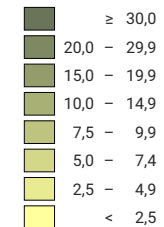

# Part des surfaces non naturelles\* dans la superficie totale, en 2013/18

## Part des surfaces non naturelles\* dans la superficie totale, en %

Suisse: 7,0

\* selon la nomenclature NOLC04

0 35 70 km

Niveau géographique:  
Communes