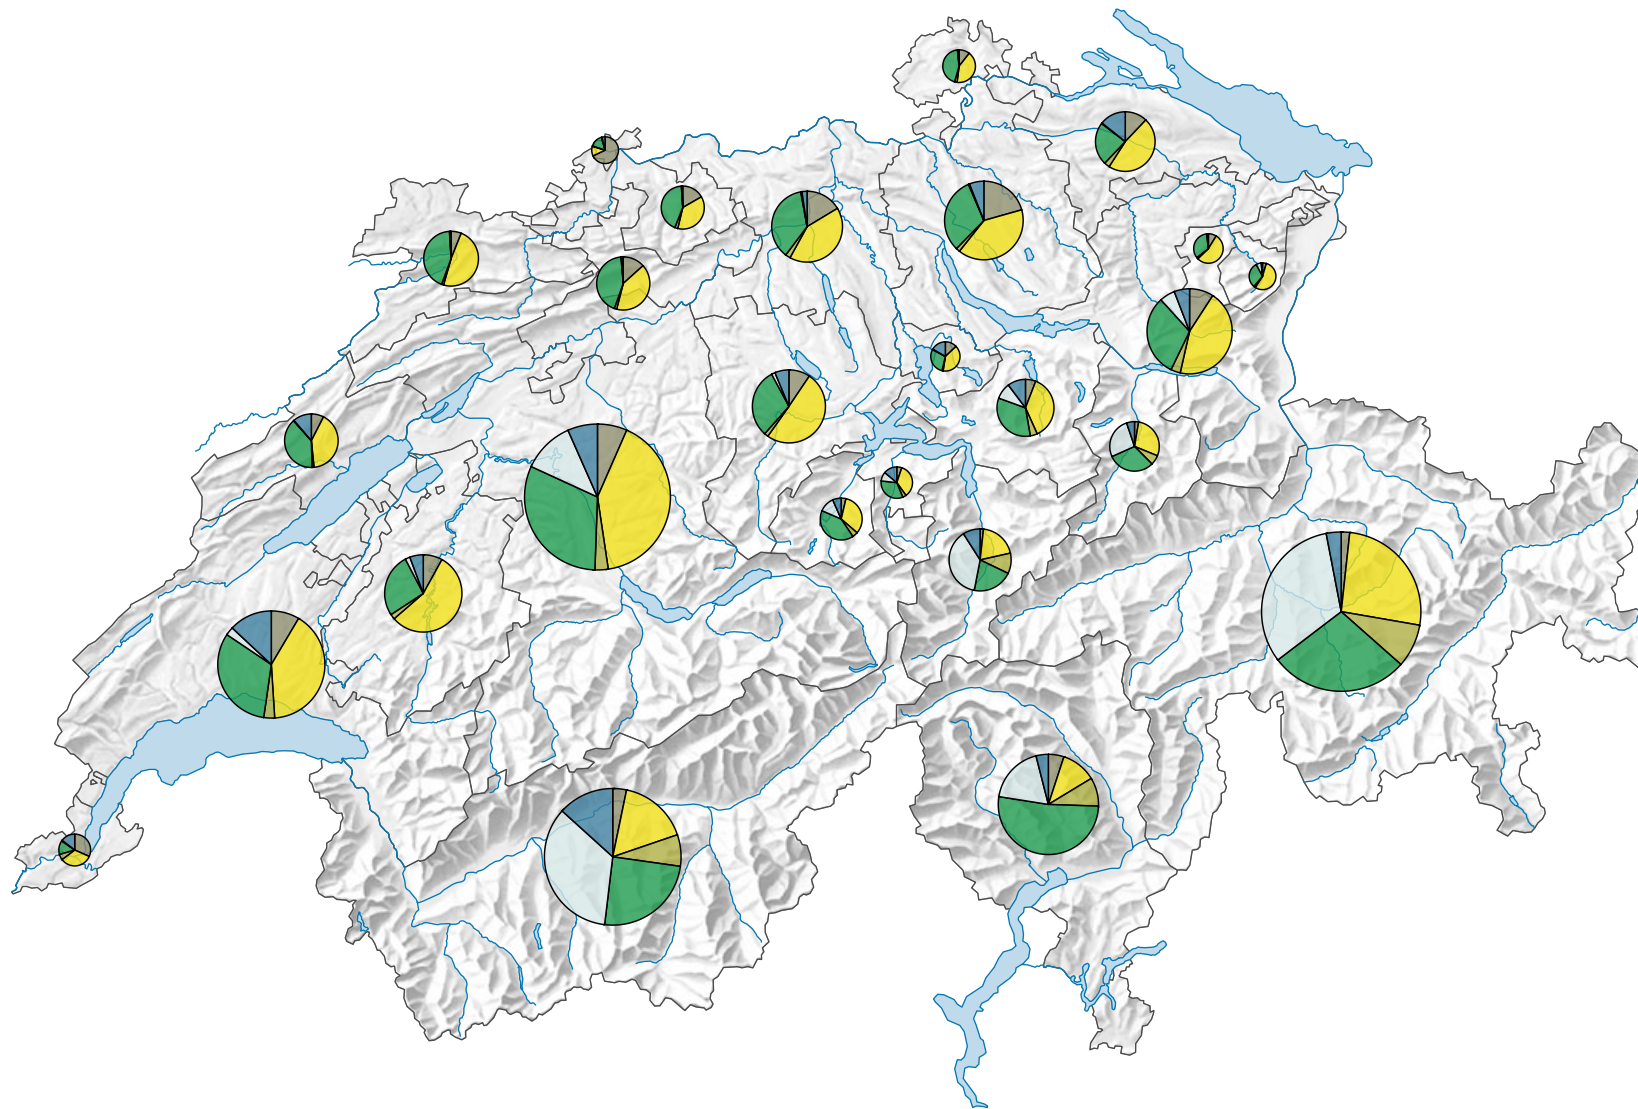

# Anteil der sechs Hauptbereiche der Bodenbedeckung\* an der Gesamtfläche 2013/18

## Fläche in km<sup>2</sup>

Schweiz: 41 291

Symbole mit einem Wert unter 200 wurden zur besseren Lesbarkeit visuell vergrößert dargestellt.

## Flächenanteile der Hauptbereiche

- Künstlich angelegte Flächen  
(Schweiz: 2 897)
- Gras- und Krautvegetation  
(Schweiz: 13 896)
- Gebüschvegetation  
(Schweiz: 2 082)
- Baumvegetation  
(Schweiz: 13 114)
- Vegetationslose Flächen  
(Schweiz: 6 390)
- Wasser- und Feuchtflächen  
(Schweiz: 2 913)

\* gemäss Nomenklatur NOLC04

Raumgliederung:  
Kantone