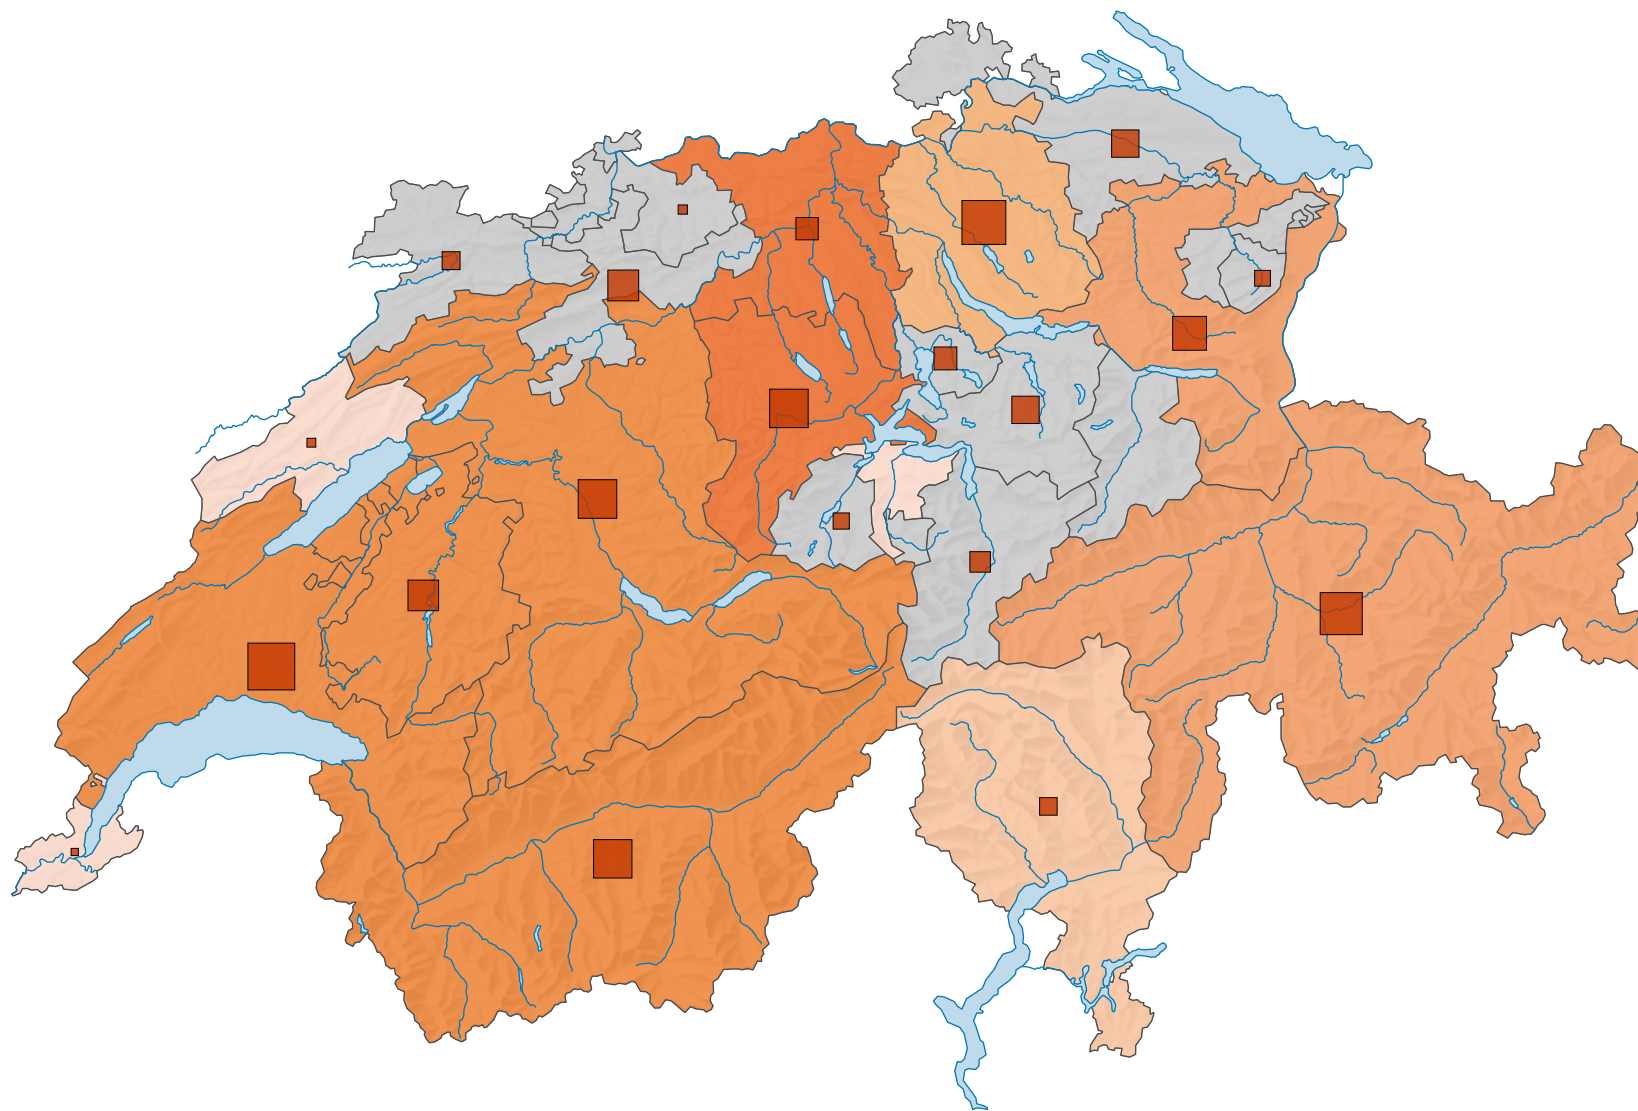

Veränderung der Golfplatzflächen*, 1979/85 - 2013/18

Zu- oder Abnahme in 33 Jahren, in %

Schweiz: 324,5

Zu- oder Abnahme in 33 Jahren, in ha

Schweiz: 2 700

Alle Symbole mit einem Wert unter 6 wurden ausgeblendet.

* gemäss Standardnomenklatur NOAS04

0 35 70 km

Raumgliederung:
Kantone