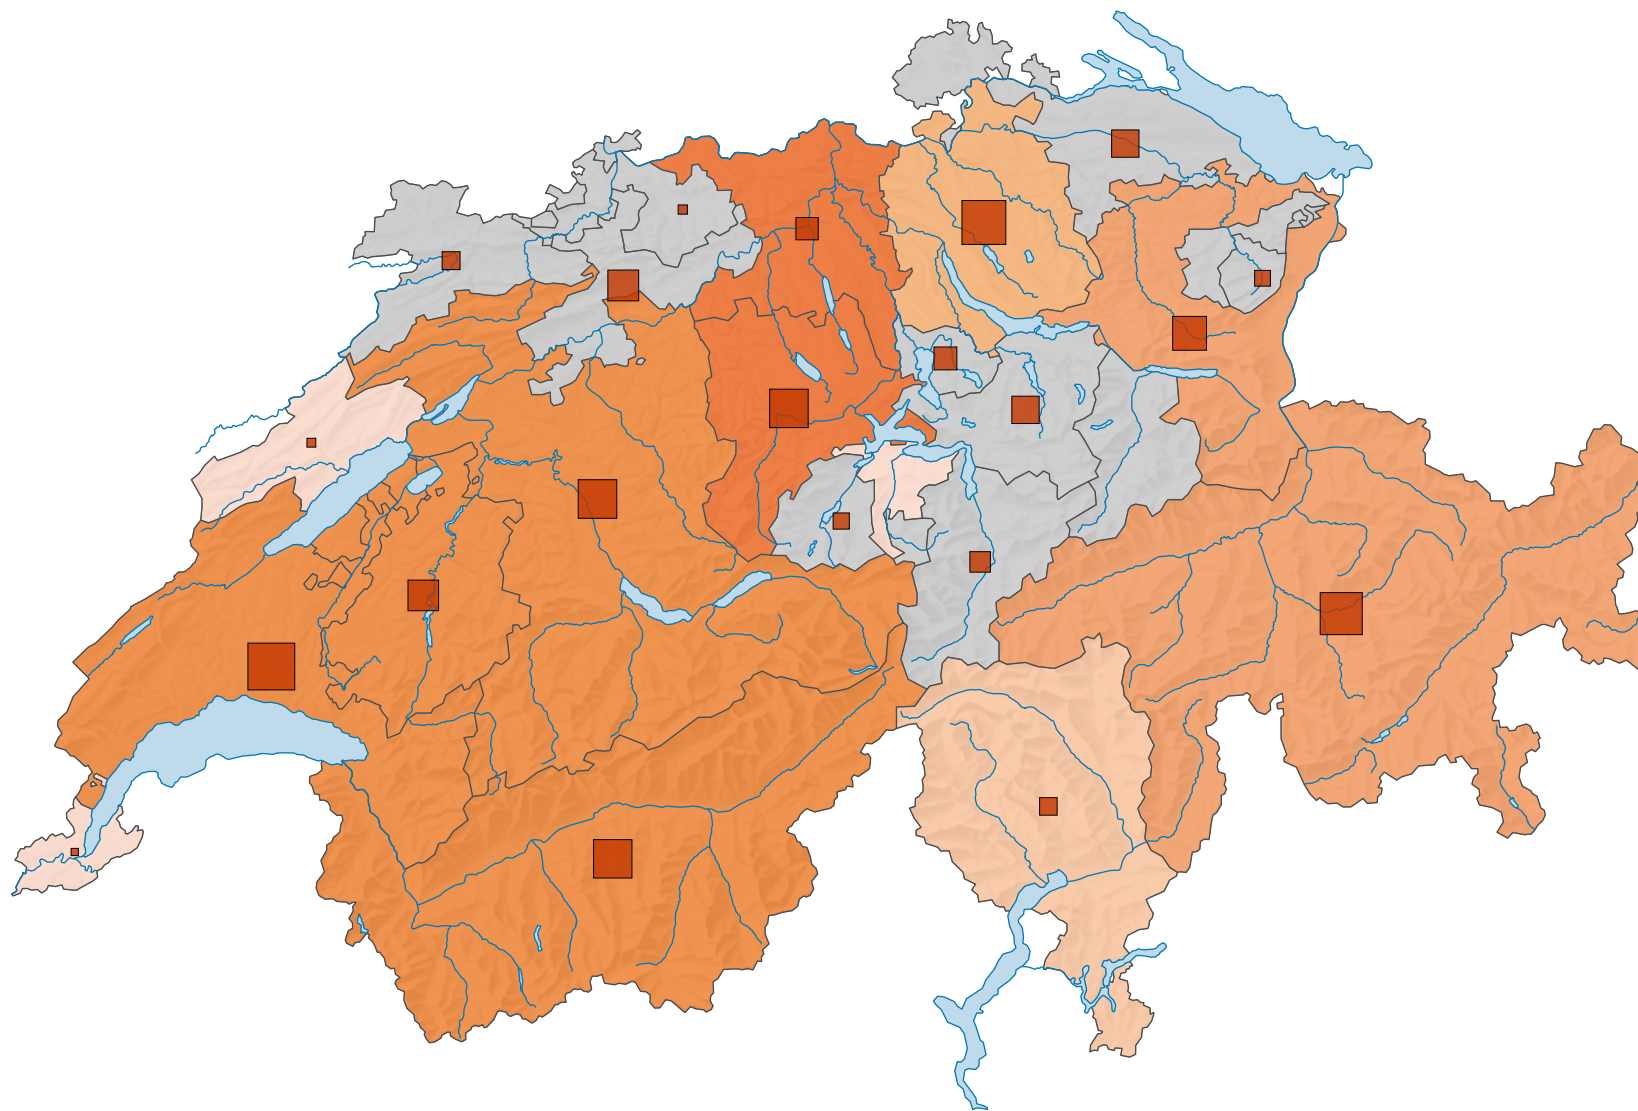

# Veränderung der Golfplatzflächen\*, 1979/85 - 2013/18

## Zu- oder Abnahme in 33 Jahren, in %

Schweiz: 324,5

## Zu- oder Abnahme in 33 Jahren, in ha

Schweiz: 2 700

Alle Symbole mit einem Wert unter 6 wurden ausgeblendet.

\* gemäss Standardnomenklatur NOAS04

0 35 70 km

Raumgliederung:  
Kantone