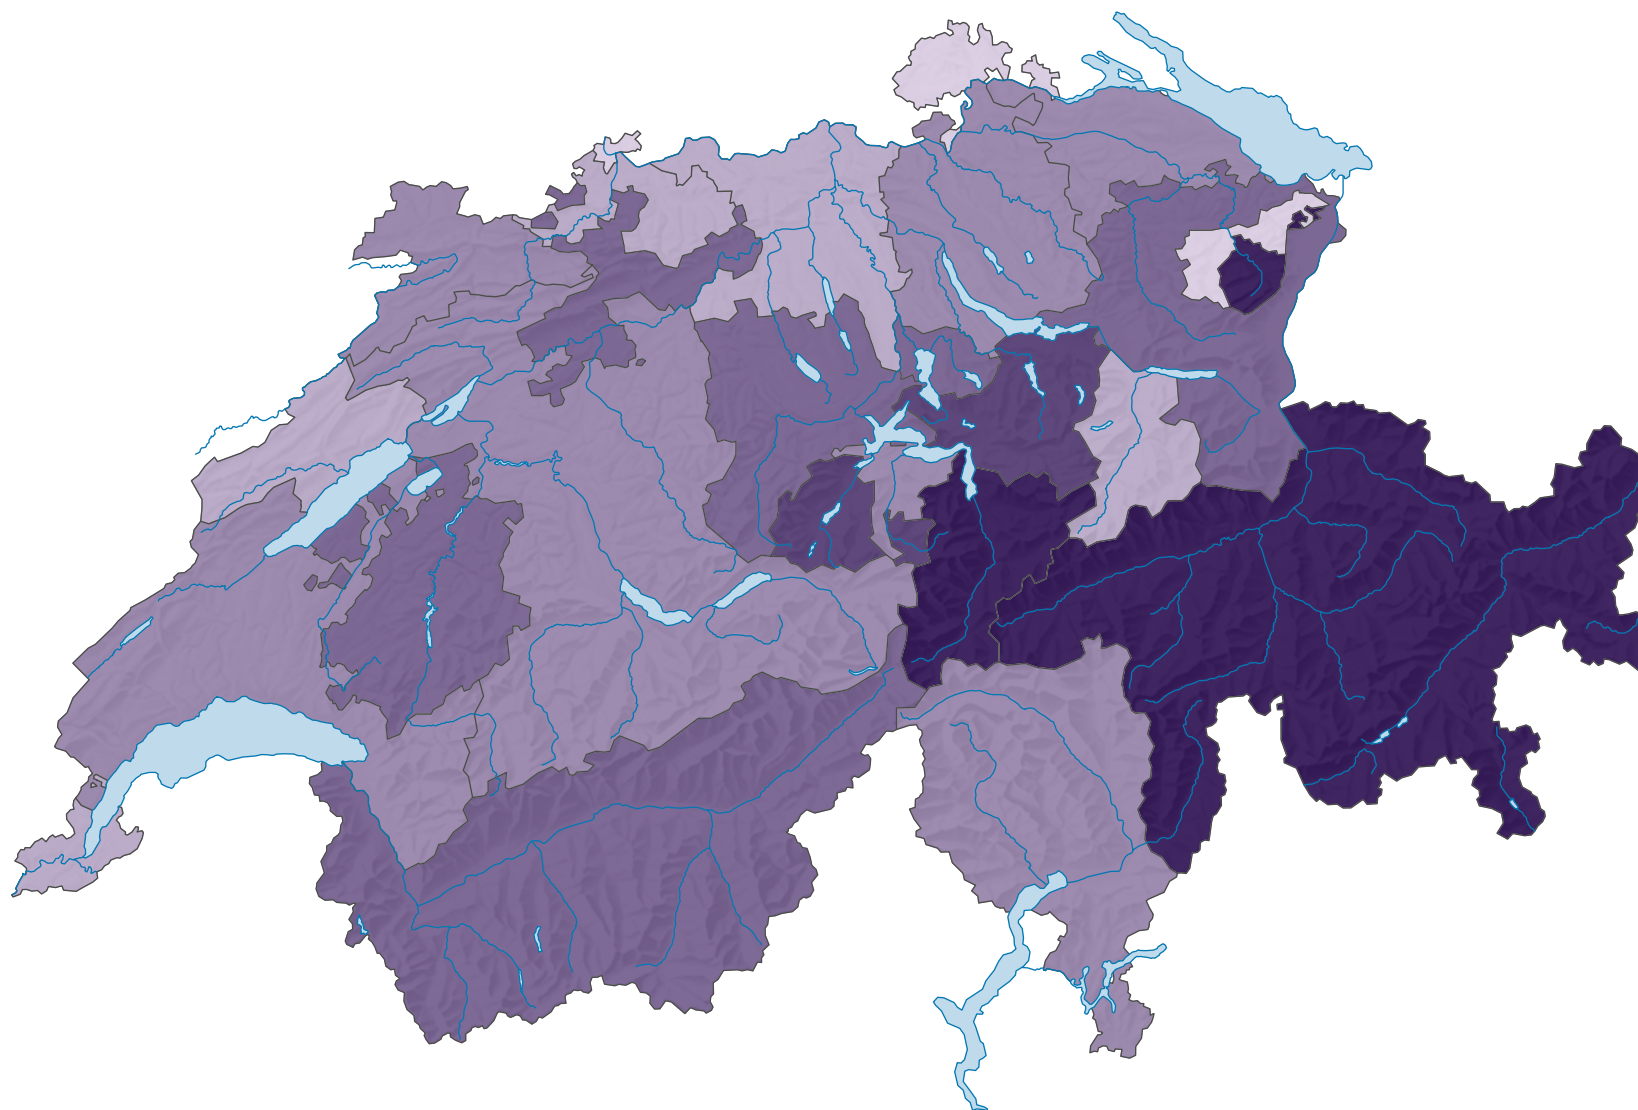

# Part des terrains de golf\* dans la surface des espaces verts et lieux de détente, en 2013/18

## Part des terrains de golf\* dans les surfaces des espaces verts et lieux de détente, en %

Suisse: 16,9

\* selon la nomenclature standard NOAS04

0 35 70 km

Niveau géographique:  
Cantons