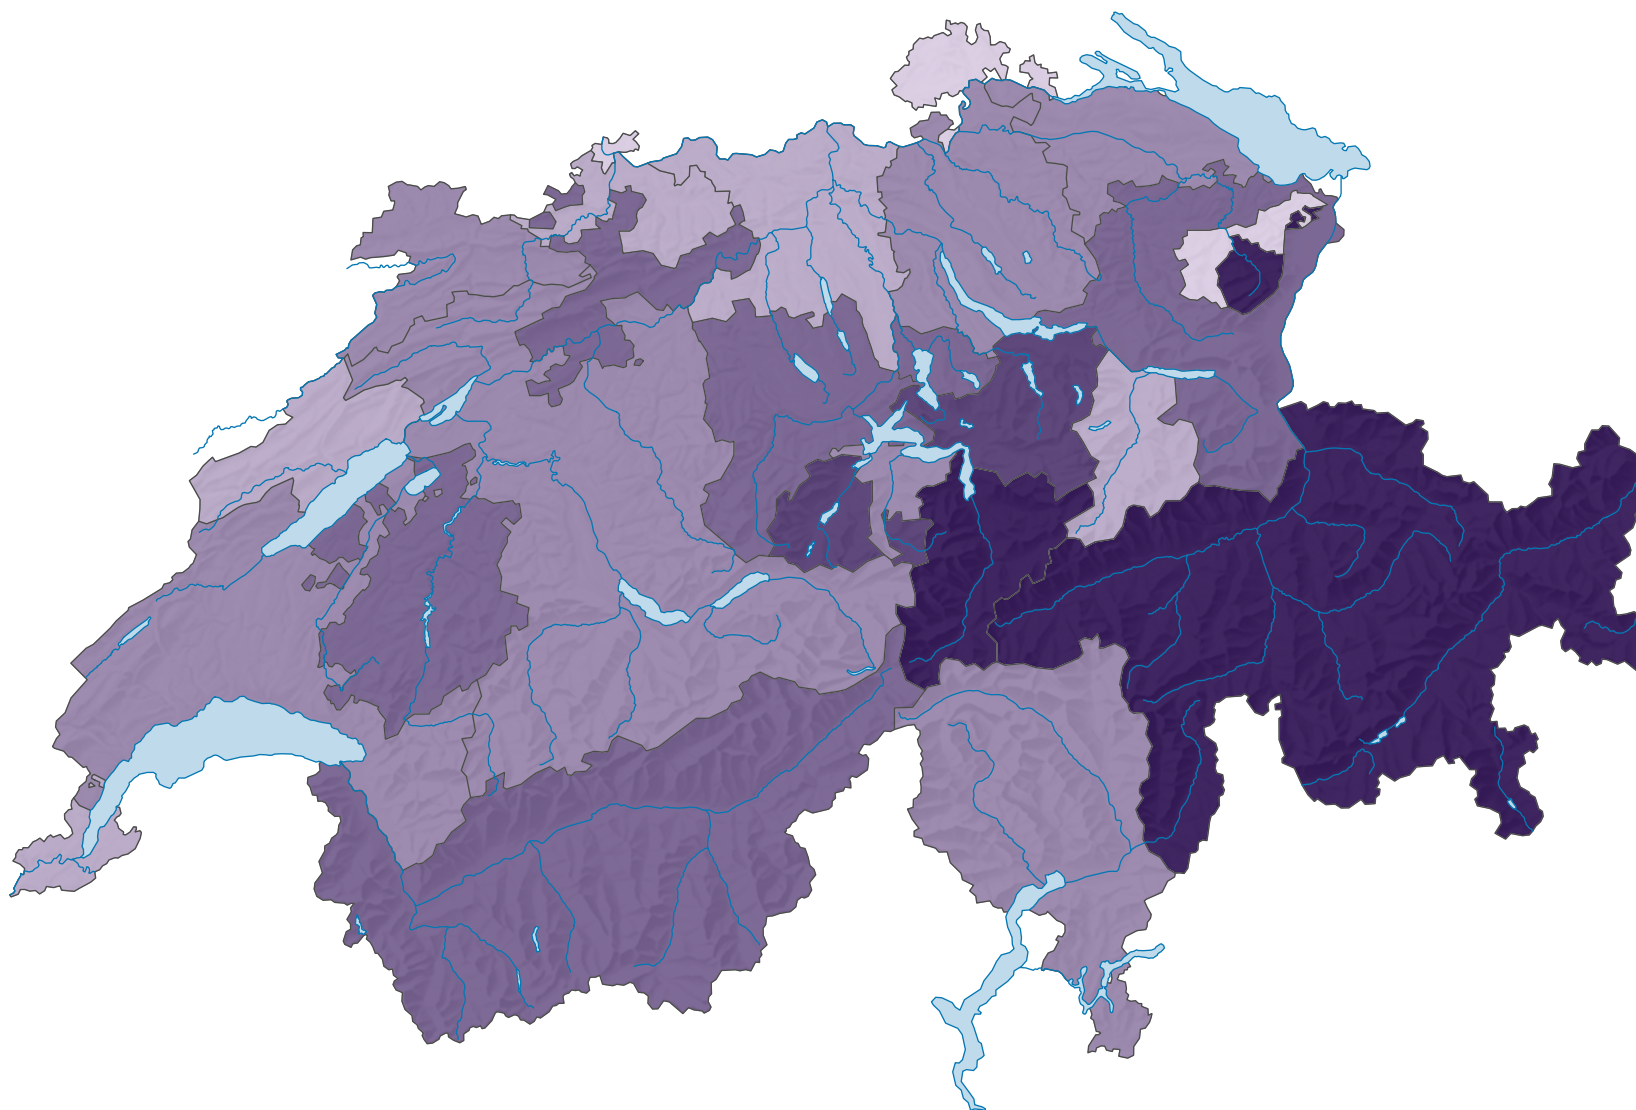

Anteil der Golfplatzflächen* an der Erholungs- und Grünfläche, 2013/18

Anteil der Golfplatzflächen* an den Erholungs- und Grünflächen, in %

Schweiz: 16,9

* gemäss Standardnomenklatur NOAS04

0 35 70 km

Raumgliederung:
Kantone