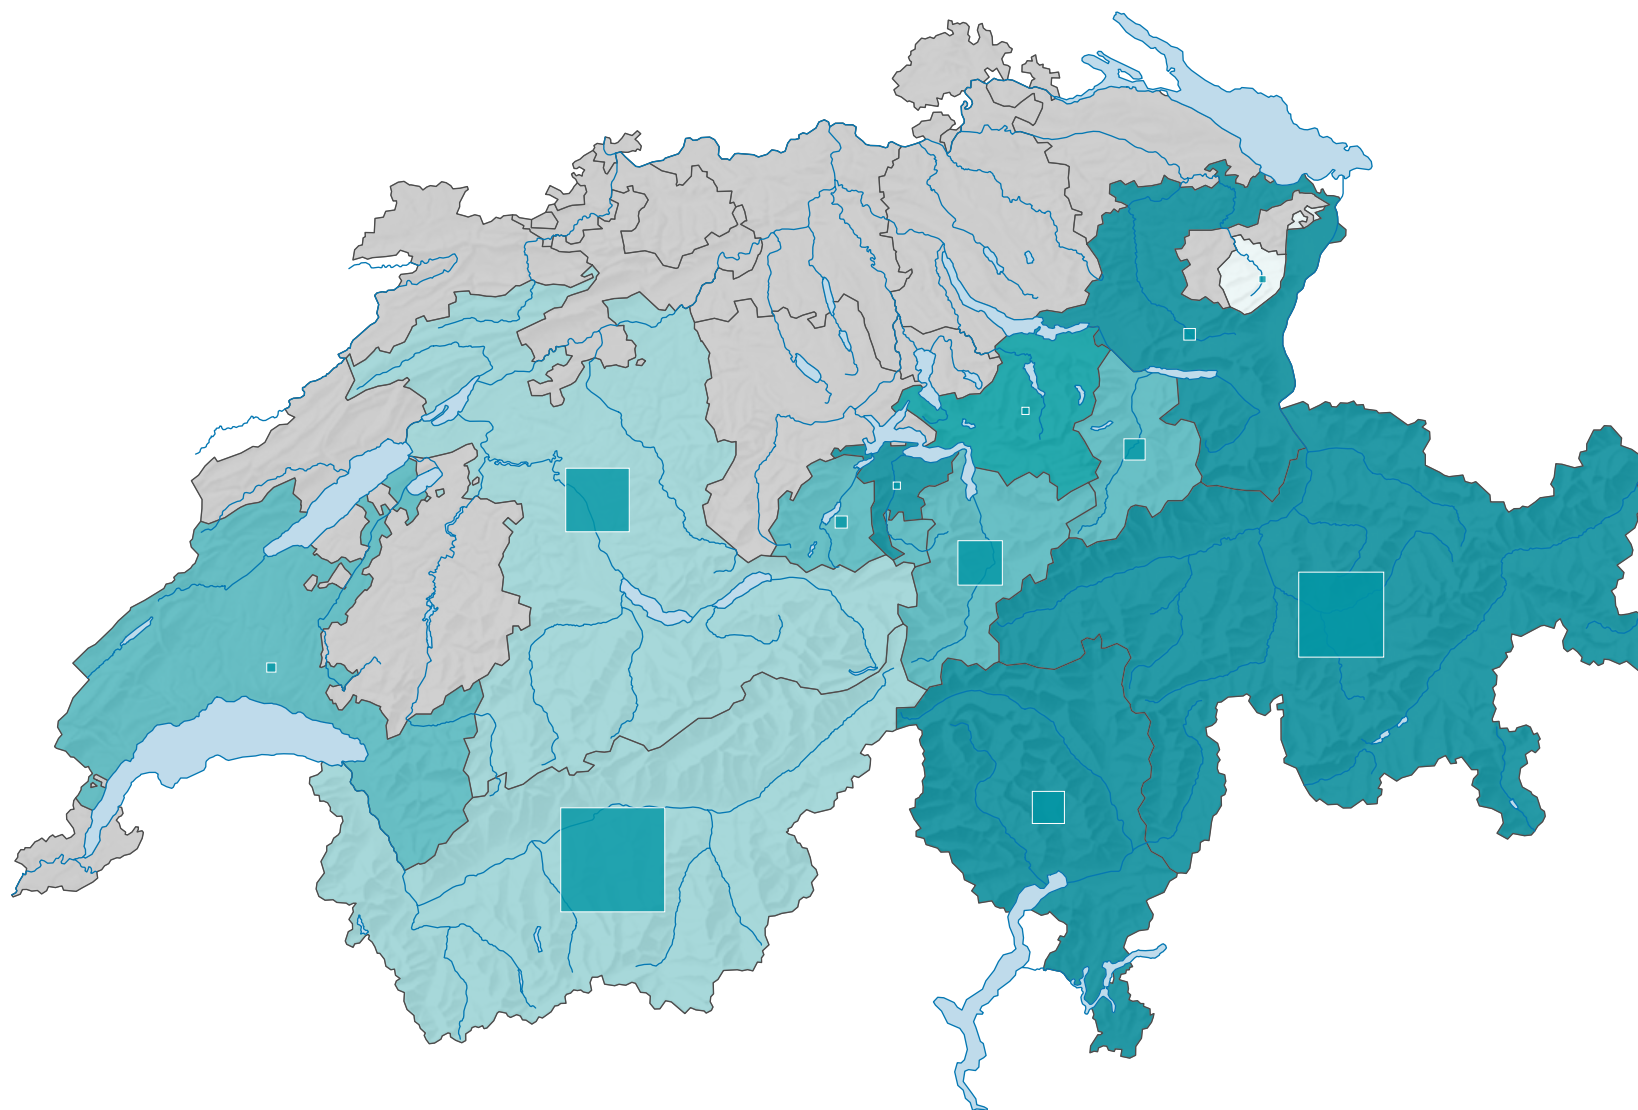

Veränderung der Gletscher- und Firnflächen*, 1979/85 - 2013/18

Zu- oder Abnahme in 33 Jahren, in %

Schweiz: -32,9

Zu- oder Abnahme in 33 Jahren, in ha

Schweiz: -50 478

Alle Symbole mit einem Wert unter 1 wurden ausgeblendet.

Symbole mit einem Wert unter 100 wurden zur besseren Lesbarkeit visuell vergrößert dargestellt.

* gemäss Standardnomenklatur NOAS04

0 35 70 km

Raumgliederung:
Kantone