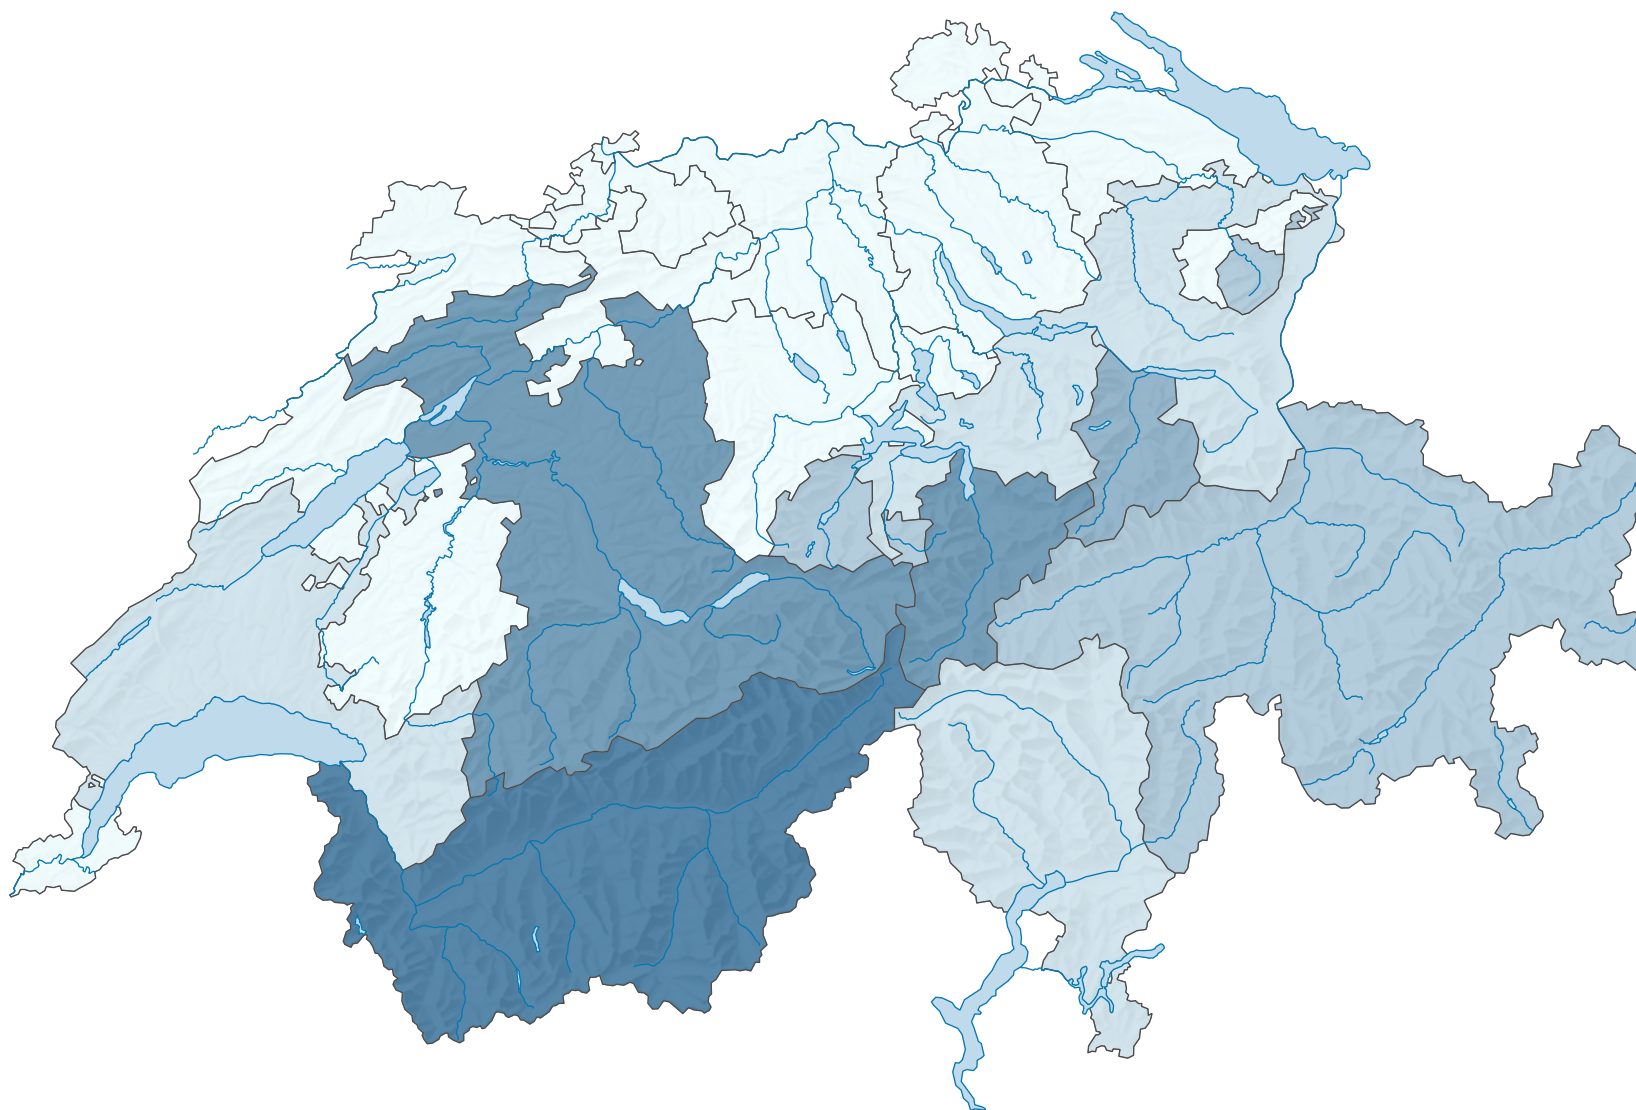

Anteil der Gletscher- und Firnflächen* an der unproduktiven Fläche, 2013/18

Anteil der Gletscher und Firnflächen* an der unproduktiven Fläche, in %

Schweiz: 9,9

* gemäss Standardnomenklatur NOAS04

0 35 70 km

Raumgliederung:
Kantone