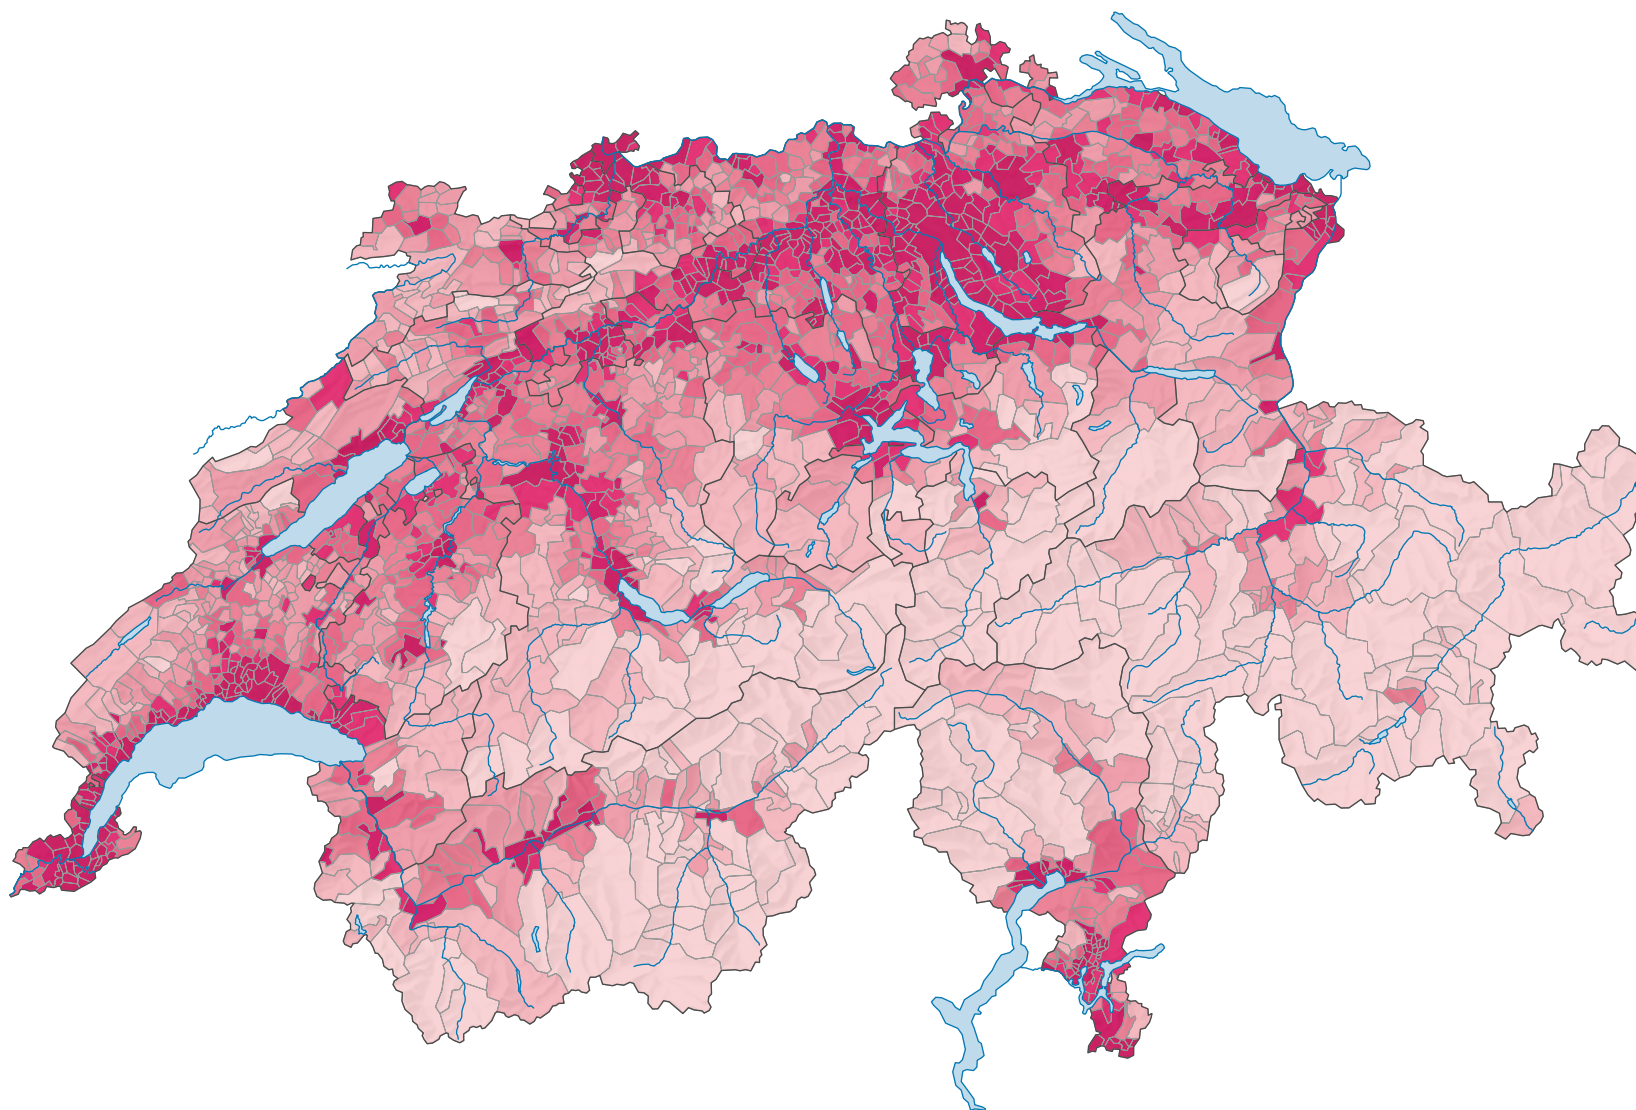

Part des surfaces d'habitat et d'infrastructure* dans la superficie totale, en 2013/18

Part des surfaces d'habitat et d'infrastructure* dans la superficie totale, en %

Suisse: 7,9

* selon la nomenclature standard NOAS04

0 35 70 km

Niveau géographique:
Communes