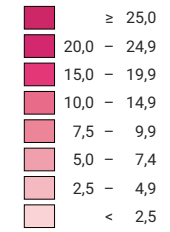

Anteil der Siedlungsflächen* an der Gesamtfläche, 2013/18

Anteil der Siedlungsflächen* an der Gesamtfläche, in %

Schweiz: 7,9

* gemäss Standardnomenklatur NOAS04

0 35 70 km

Raumgliederung:
Politische Gemeinden