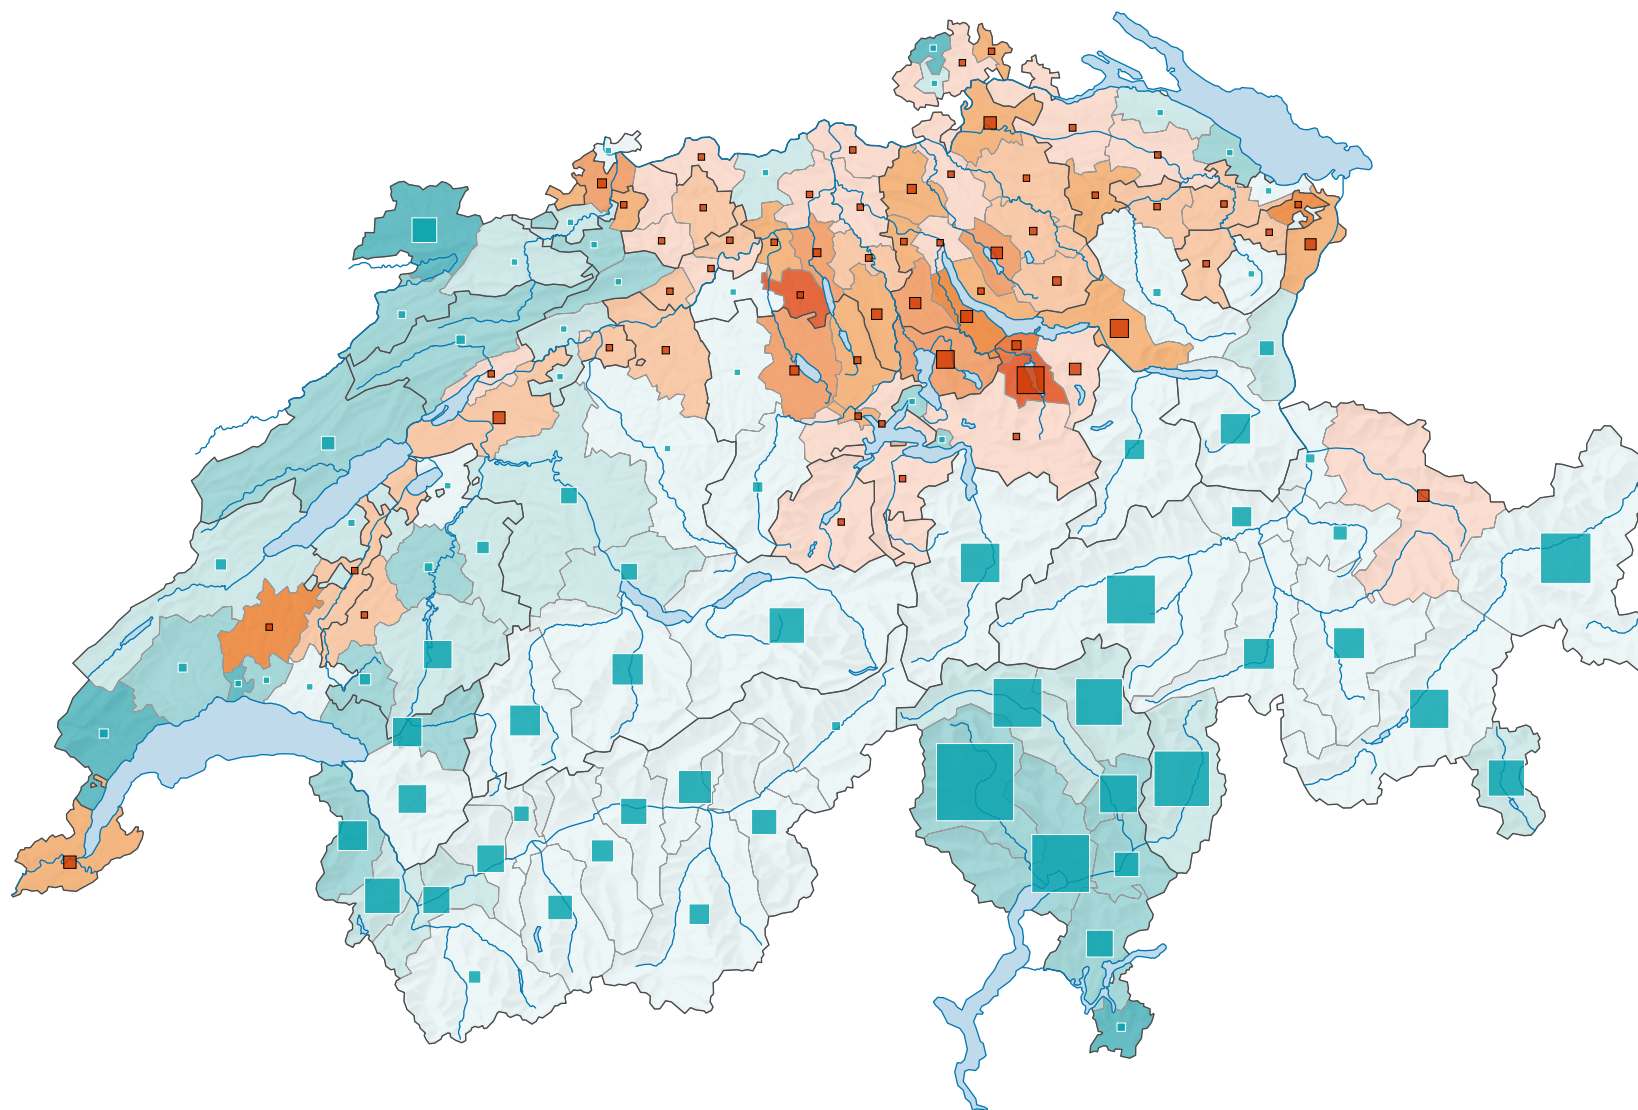

Variation des surfaces improductives*, de 1979/85 à 2013/18

Extension ou diminution en 33 ans, en %

Suisse: -2,1

Extension ou diminution en 33 ans, en ha

■ Hausse
■ Baisse

Suisse: -22 235

Les symboles ayant une valeur inférieure à 1 ont été masqués.

Pour des raisons de lisibilité, la taille des symboles ayant une valeur inférieure à 20 a été augmentée.

* selon la nomenclature standard NOAS04

0 35 70 km

Niveau géographique:
Districts